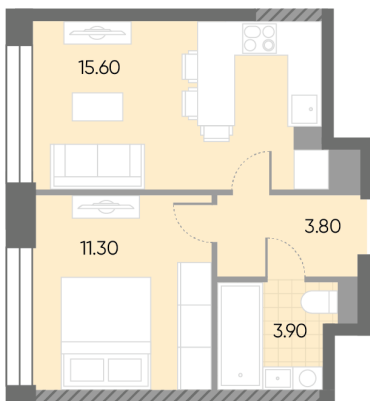

Жилой комплекс «WAVE»

Адрес Москворечье-Сабурово, ул. Борисовские Пруды, д. 1

Wave, очередь 2, этаж 5

1-комнатная евро квартира №1011

Общая площадь 34.6 м²

Тип планировки 1eA-36-5-17

Срок сдачи IV кв. 2026

Класс жилья Бизнес

Без отделки

13 584 063 руб.
спецпредложение

15 702 275 руб.
базовая цена

[Ссылка на квартиру на сайте](#)

1e	34.60
1eA-36-5-17