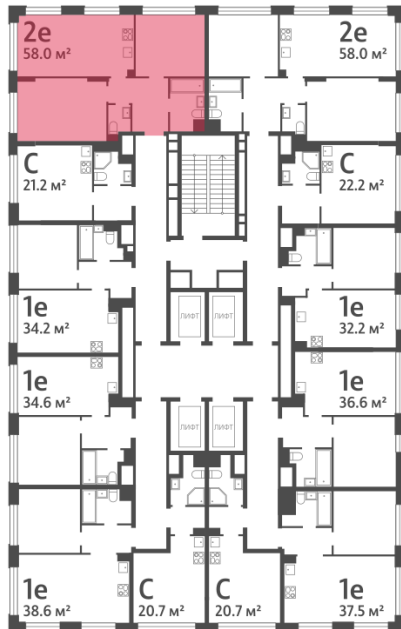

Жилой комплекс «WAVE», Wave, очередь 2

↖ ст. D2 МОСКВОРЕЧЬЕ

≈ РЕКА МОСКВА ↑

🏠 ДВОР

УЛИЦА БОРИСОВСКИЕ ПРУДЫ ↓

м БОРИСОВО →