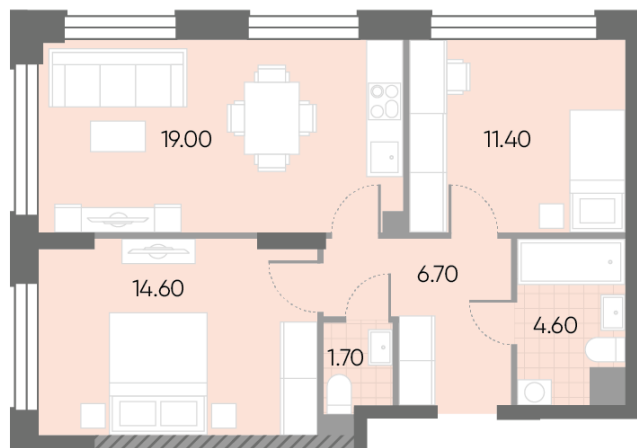

Спецпредложение:	19 190 112 руб	Подъезд:	7
Базовая цена:	22 185 058 руб	Этаж:	4
Количество комнат	2	Всего этажей	30
Общая площадь	58.0 м ²	Тип планировки:	2eN-5-4
		Отделка:	без отделки

Европланировка

2e	58.00
2eN-5-4	