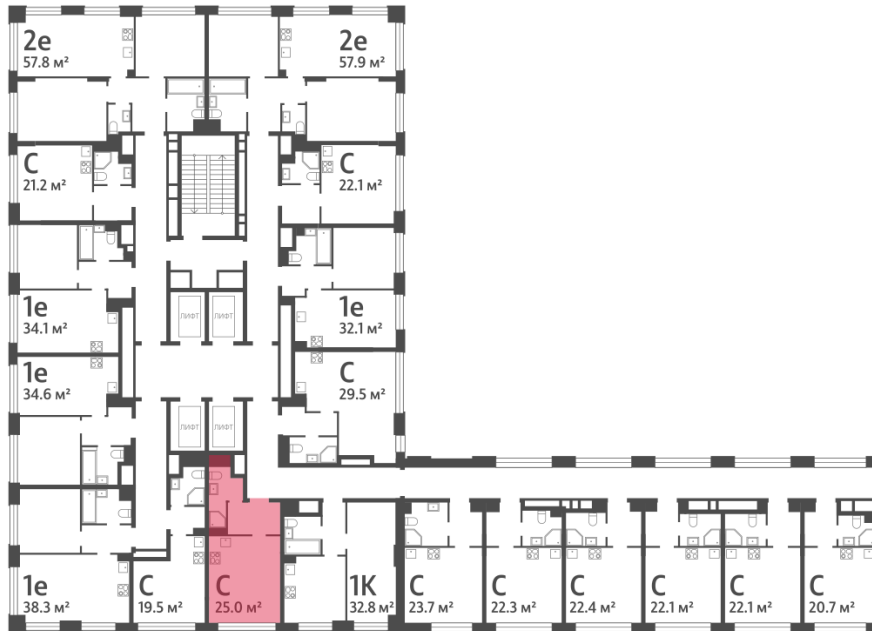

Жилой комплекс «WAVE», Wave, очередь 2

Срок сдачи: IV кв. 2026

Адрес: Москворечье-Сабурово район, ул. Борисовские Пруды, д. 1

Станция метро: Борисово, Москворечье, Орехово, Каширская

Студия №996

Спецпредложение:	10 311 250 руб	Подъезд:	7
Базовая цена:	11 917 575 руб	Этаж:	3
Количество комнат	1	Всего этажей	30
Общая площадь	25.0 м ²	Тип планировки:	StL-4-3
		Отделка:	без отделки

Жилой комплекс «WAVE», Wave, очередь 2

↖ ст. D2 МОСКВОРЕЧЬЕ

≈ РЕКА МОСКВА ↑

🏠 ДВОР

УЛИЦА БОРИСОВСКИЕ ПРУДЫ ↓

м БОРИСОВО →

Информация действительна на 14.12.2024

* Данное предложение не является публичной офертой