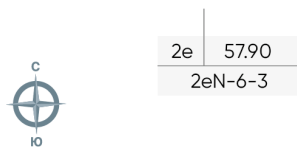

Жилой комплекс «WAVE»

Адрес Москворечье-Сабурово, ул. Борисовские Пруды, д. 1

Wave, очередь 2, этаж 3

2-комнатная евро квартира №985

Общая площадь 57.9 м²

Тип планировки 2eN-6-3

Срок сдачи IV кв. 2026

Класс жилья Бизнес

Без отделки

18 772 569 руб.
спецпредложение

21 702 251 руб.

базовая цена

[Ссылка на квартиру на сайте](#)