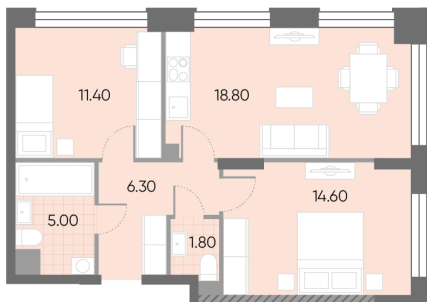

Жилой комплекс «WAVE»

Адрес Москворечье-Сабурово, ул. Борисовские Пруды, д. 1

Wave, очередь 2, этаж 3

2-комнатная евро квартира №985

Общая площадь 57.9 м²

Тип планировки 2eN-6-3

Срок сдачи IV кв. 2026

Класс жилья Бизнес

Без отделки

18 772 569 руб.
спецпредложение

21 702 251 руб.

базовая цена

[Ссылка на квартиру на сайте](#)

*Данное предложение не является публичной офертой. Информация актуальна на 17.11.2024