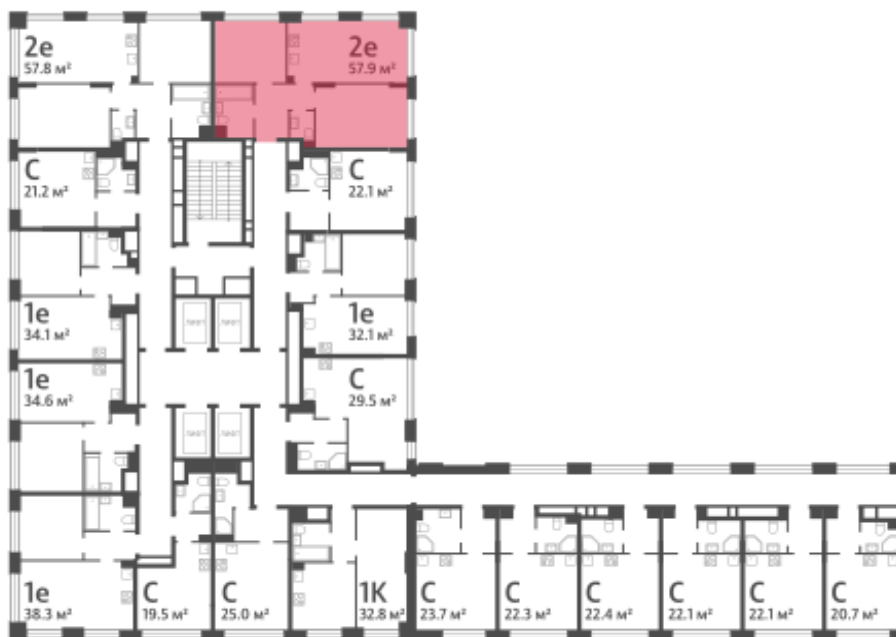

← ст. D2 МОСКВОРЕЧЬЕ

≈ РЕКА МОСКВА ↑

🏠 ДВОР

УЛИЦА БОРИСОВСКИЕ ПРУДЫ ↓

м БОРИСОВО →