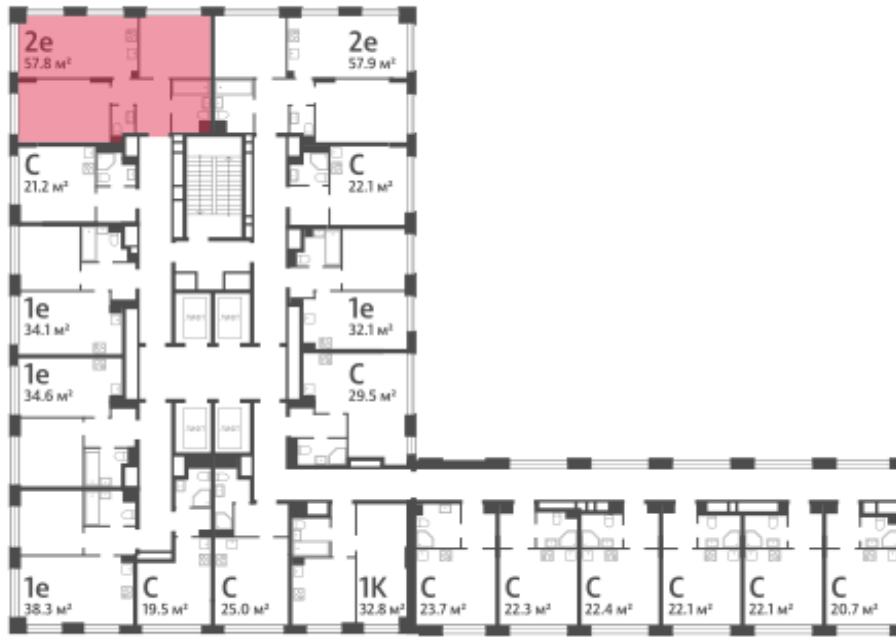

← ст. D2 МОСКВОРЕЧЬЕ

≈ РЕКА МОСКВА ↑

🏠 ДВОР

УЛИЦА БОРИСОВСКИЕ ПРУДЫ ↓

м БОРИСОВО →