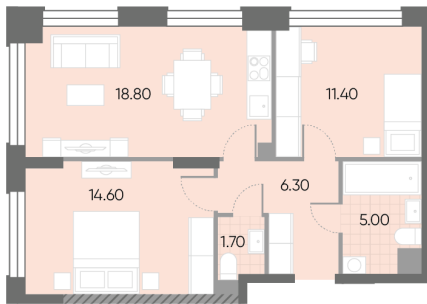

Жилой комплекс «WAVE»

Адрес Москворечье-Сабурово, ул. Борисовские Пруды, д. 1

Wave, очередь 2, этаж 3

2-комнатная евро квартира №984

Общая площадь 57.8 м²

Тип планировки 2eN-5-3

Срок сдачи IV кв. 2026

Класс жилья Бизнес

Без отделки

18 923 142 руб.
спецпредложение

21 876 375 руб.

базовая цена

[Ссылка на квартиру на сайте](#)

*Данное предложение не является публичной офертой. Информация актуальна на 17.11.2024