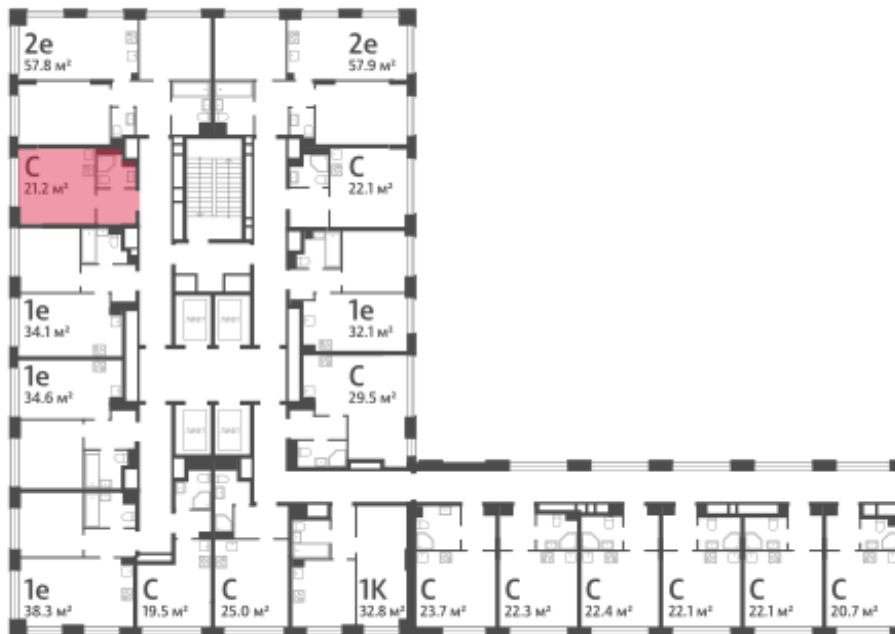

← ст. D2 МОСКВОРЕЧЬЕ

≈ РЕКА МОСКВА ↑

🏠 ДВОР

УЛИЦА БОРИСОВСКИЕ ПРУДЫ ↓

м БОРИСОВО →