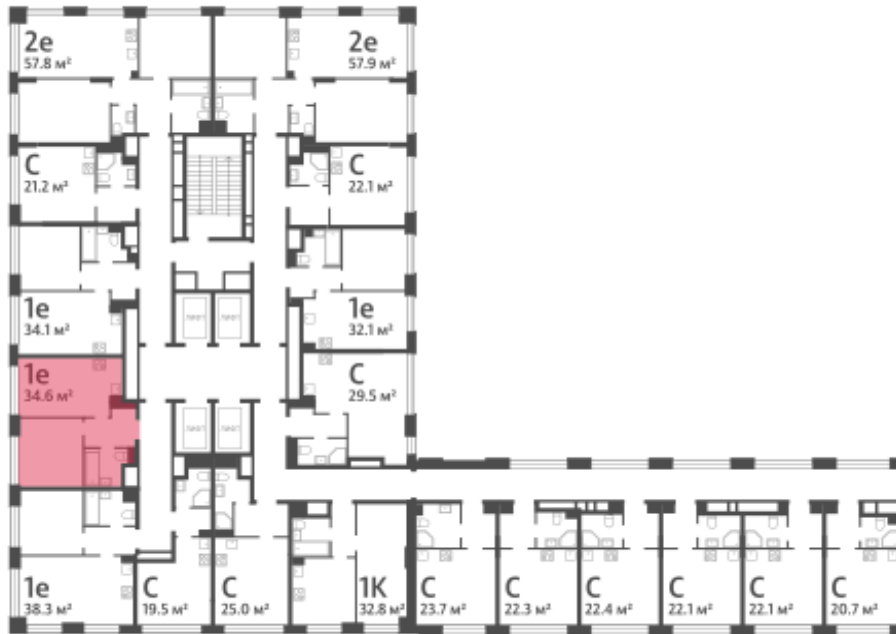

← ст. D2 МОСКВОРЕЧЬЕ

≈ РЕКА МОСКВА ↑

🏠 ДВОР

УЛИЦА БОРИСОВСКИЕ ПРУДЫ ↓

м БОРИСОВО →