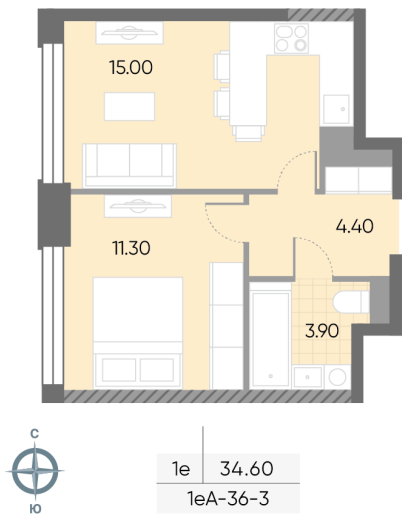

Жилой комплекс «WAVE»

Адрес Москворечье-Сабурово, ул. Борисовские Пруды, д. 1

Wave, очередь 2, этаж 3

1-комнатная евро квартира №981

Общая площадь 34.6 м²

Тип планировки 1еА-3б-3

Срок сдачи IV кв. 2026

Класс жилья Бизнес

Без отделки

13 210 556 руб.
спецпредложение

15 270 294 руб.
базовая цена

[Ссылка на квартиру на сайте](#)

*Данное предложение не является публичной офертой. Информация актуальна на 17.11.2024