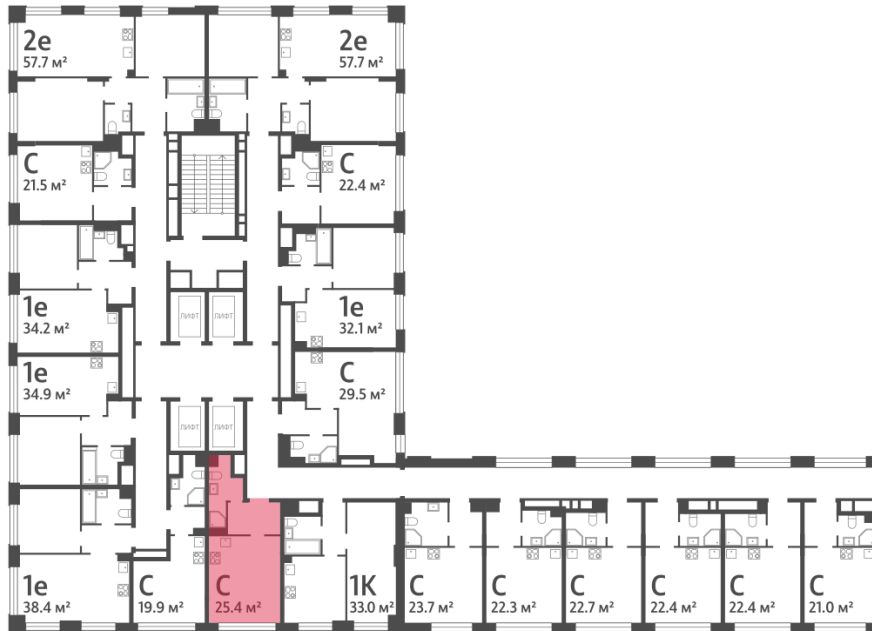

Жилой комплекс «WAVE», Wave, очередь 2

← ст. D2 МОСКВОРЕЧЬЕ

≈ РЕКА МОСКВА ↑

🏠 ДВОР

УЛИЦА БОРИСОВСКИЕ ПРУДЫ ↓

м БОРИСОВО →