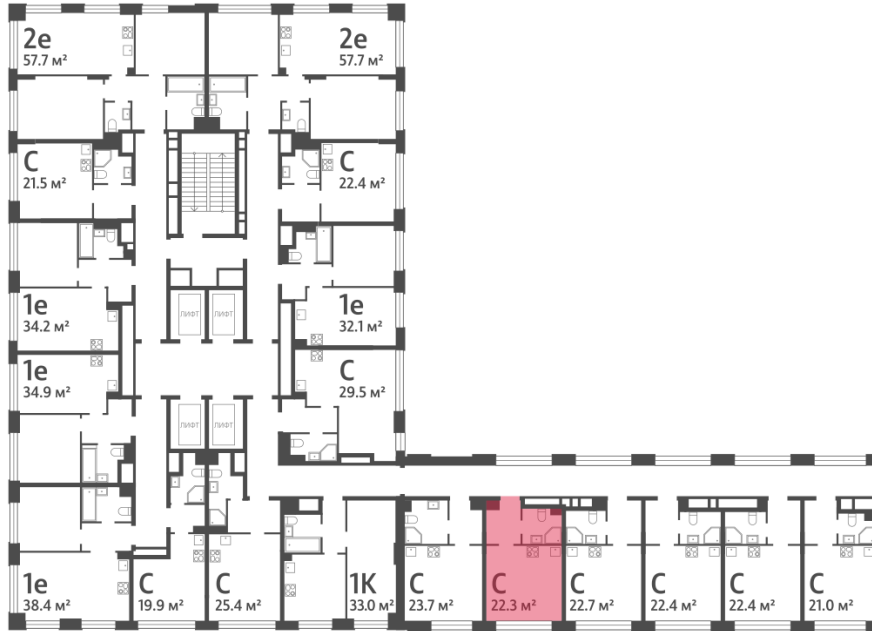

Жилой комплекс «WAVE», Wave, очередь 2

Срок сдачи: IV кв. 2026

Адрес: Москворечье-Сабурово район, ул. Борисовские Пруды, д. 1

Станция метро: Борисово, Москворечье, Орехово, Каширская

Студия №975

Спецпредложение:	8 840 299 руб	Подъезд:	7
Базовая цена:	10 216 566 руб	Этаж:	2
Количество комнат	1	Всего этажей	30
Общая площадь	22.3 м ²	Тип планировки:	StG-59-2
		Отделка:	без отделки

St	22.30
StG-59-2	

Жилой комплекс «WAVE», Wave, очередь 2

← ст. D2 МОСКВОРЕЧЬЕ

≈ РЕКА МОСКВА ↑

🏠 ДВОР

УЛИЦА БОРИСОВСКИЕ ПРУДЫ ↓

м БОРИСОВО →

Информация действительна на 12.12.2024