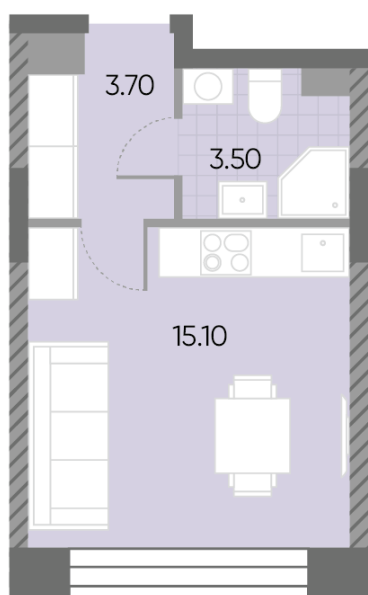

Жилой комплекс «WAVE», Wave, очередь 2

Срок сдачи: IV кв. 2026

Адрес: Москворечье-Сабурово район, ул. Борисовские Пруды, д. 1

Станция метро: Борисово, Москворечье, Орехово, Каширская

Студия №975

Спецпредложение:	8 840 299 руб	Подъезд:	7
Базовая цена:	10 216 566 руб	Этаж:	2
Количество комнат	1	Всего этажей	30
Общая площадь	22.3 м ²	Тип планировки:	StG-59-2
		Отделка:	без отделки

St	22.30
StG-59-2	

Жилой комплекс «WAVE», Wave, очередь 2

← ст. D2 МОСКВОРЕЧЬЕ

≈ РЕКА МОСКВА ↑

🏠 ДВОР

УЛИЦА БОРИСОВСКИЕ ПРУДЫ ↓

м БОРИСОВО →

Информация действительна на 12.12.2024