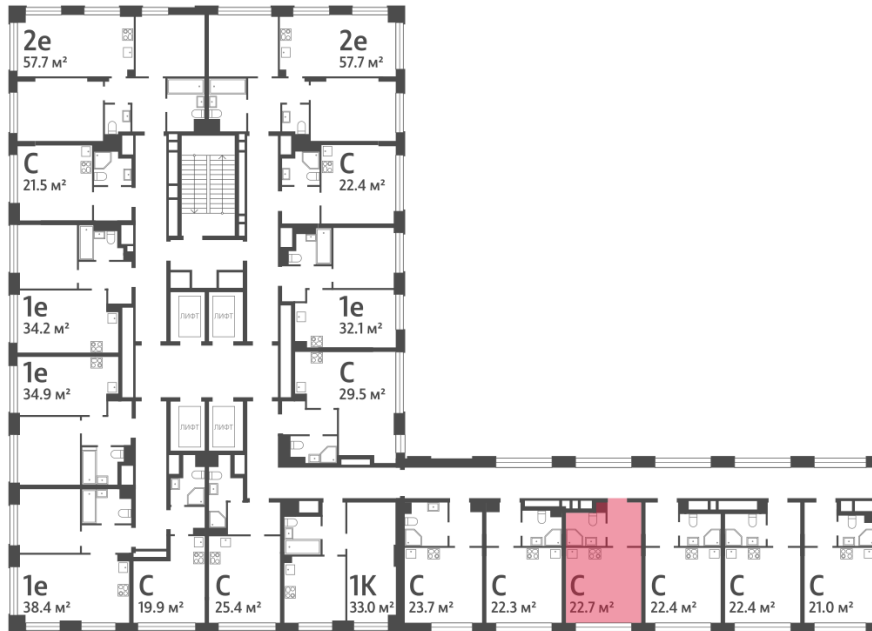

Жилой комплекс «WAVE», Wave, очередь 2

Срок сдачи: IV кв. 2026

Адрес: Москворечье-Сабурово район, ул. Борисовские Пруды, д. 1

Станция метро: Борисово, Москворечье, Орехово, Каширская

Студия №974

| | | | |
|-------------------------|----------------------|-----------------|-------------|
| Спецпредложение: | 8 998 143 руб | Подъезд: | 7 |
| Базовая цена: | 10 399 097 руб | Этаж: | 2 |
| Количество комнат | 1 | Всего этажей | 30 |
| Общая площадь | 22.7 м ² | Тип планировки: | StG-58-2 |
| | | Отделка: | без отделки |

| | |
|----------|-------|
| St | 22.70 |
| StG-58-2 | |

Жилой комплекс «WAVE», Wave, очередь 2

← ст. D2 МОСКВОРЕЧЬЕ

≈ РЕКА МОСКВА ↑

🏠 ДВОР

УЛИЦА БОРИСОВСКИЕ ПРУДЫ ↓

м БОРИСОВО →

Информация действительна на 12.12.2024