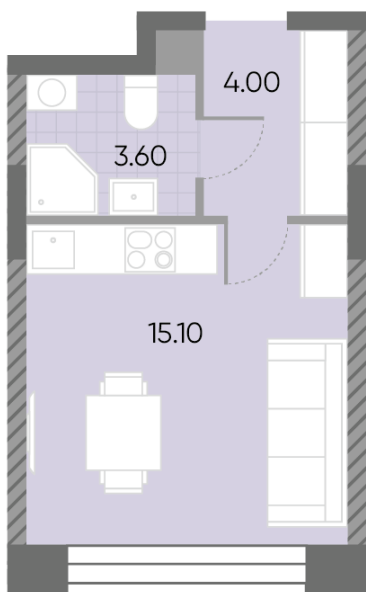

Жилой комплекс «WAVE», Wave, очередь 2

Срок сдачи: IV кв. 2026

Адрес: Москворечье-Сабурово район, ул. Борисовские Пруды, д. 1

Станция метро: Борисово, Москворечье, Орехово, Каширская

Студия №974

| | | | |
|-------------------------|----------------------|-----------------|-------------|
| Спецпредложение: | 8 998 143 руб | Подъезд: | 7 |
| Базовая цена: | 10 399 097 руб | Этаж: | 2 |
| Количество комнат | 1 | Всего этажей | 30 |
| Общая площадь | 22.7 м ² | Тип планировки: | StG-58-2 |
| | | Отделка: | без отделки |

| | |
|----------|-------|
| St | 22.70 |
| StG-58-2 | |

Жилой комплекс «WAVE», Wave, очередь 2

← ст. D2 МОСКВОРЕЧЬЕ

≈ РЕКА МОСКВА ↑

🏠 ДВОР

УЛИЦА БОРИСОВСКИЕ ПРУДЫ ↓

м БОРИСОВО →

Информация действительна на 12.12.2024