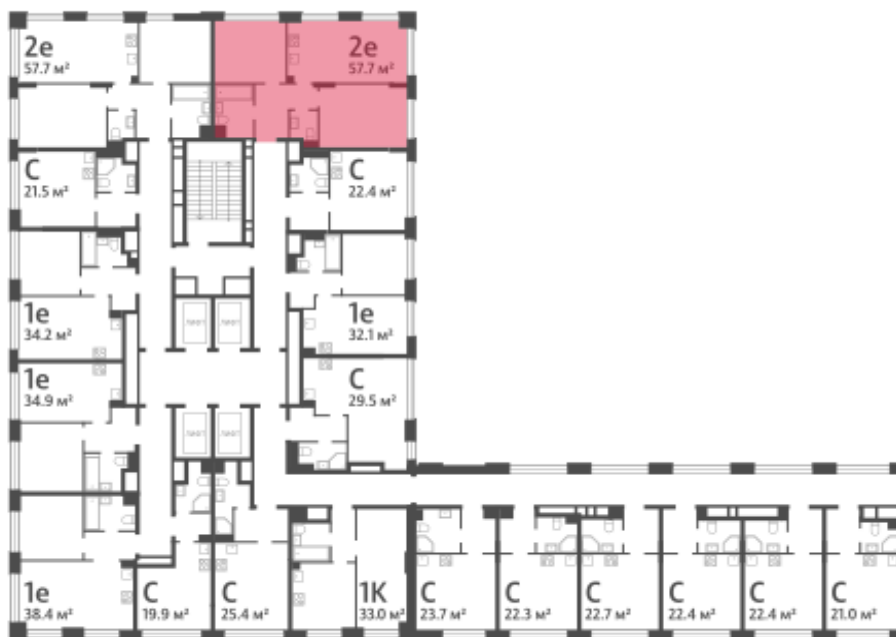

← ст. D2 МОСКВОРЕЧЬЕ

≈ РЕКА МОСКВА ↑

🏠 ДВОР

УЛИЦА БОРИСОВСКИЕ ПРУДЫ ↓

м БОРИСОВО →