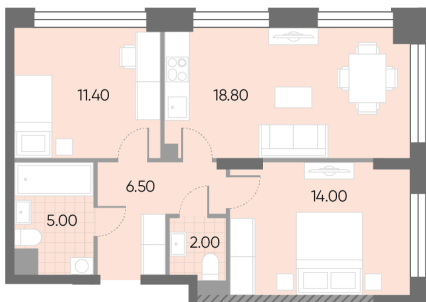

Жилой комплекс «WAVE»

Адрес Москворечье-Сабурово, ул. Борисовские Пруды, д. 1

Wave, очередь 2, этаж 2

2-комнатная евро квартира №967

Общая площадь 57.7 м²

Тип планировки 2eN-6-2

Срок сдачи IV кв. 2026

Класс жилья Бизнес

Без отделки

18 416 109 руб.
спецпредложение

21 290 030 руб.

базовая цена

[Ссылка на квартиру на сайте](#)

*Данное предложение не является публичной офертой. Информация актуальна на 17.11.2024