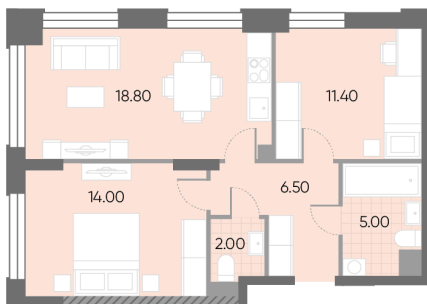

Жилой комплекс «WAVE»

Адрес Москворечье-Сабурово, ул. Борисовские Пруды, д. 1

Wave, очередь 2, этаж 2

2-комнатная евро квартира №966

Общая площадь 57.7 м²

Тип планировки 2eN-5-2

Срок сдачи IV кв. 2026

Класс жилья Бизнес

Без отделки

18 598 729 руб.
спецпредложение

21 501 212 руб.

базовая цена

[Ссылка на квартиру на сайте](#)

*Данное предложение не является публичной офертой. Информация актуальна на 17.11.2024