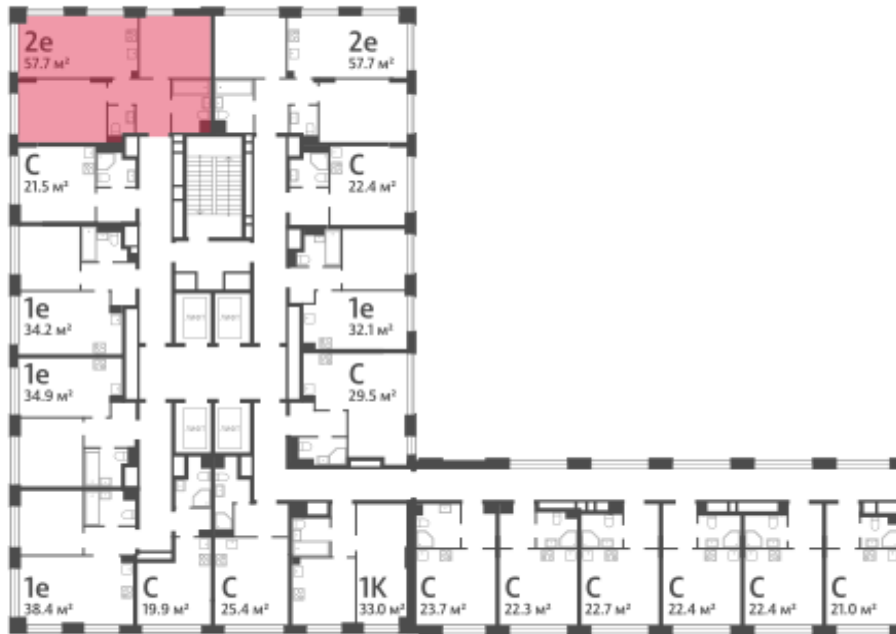

← ст. D2 МОСКВОРЕЧЬЕ

РЕКА МОСКВА ↑

ДВОР

УЛИЦА БОРИСОВСКИЕ ПРУДЫ ↓

м БОРИСОВО →