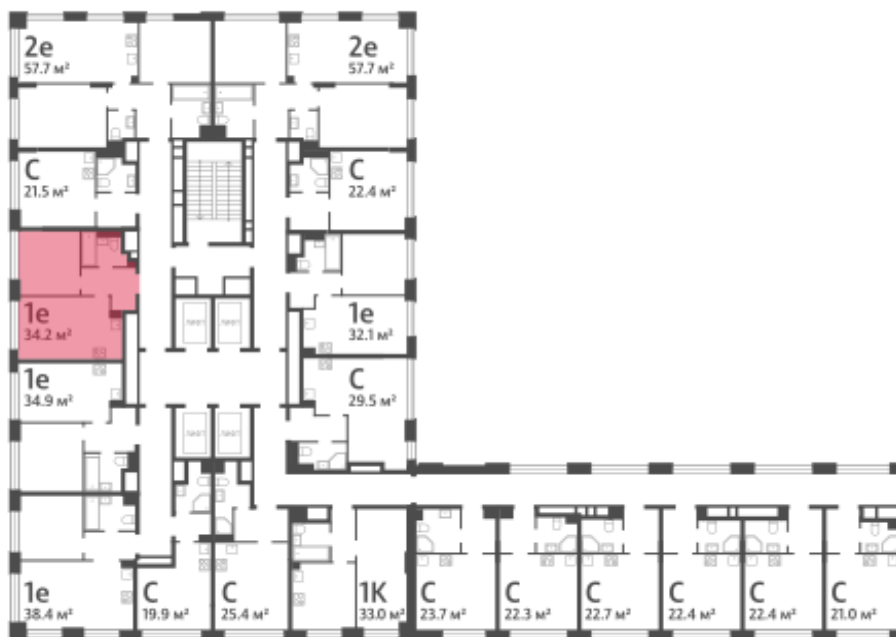

← ст. D2 МОСКВОРЕЧЬЕ

≈ РЕКА МОСКВА ↑

🏠 ДВОР

УЛИЦА БОРИСОВСКИЕ ПРУДЫ ↓

м БОРИСОВО →