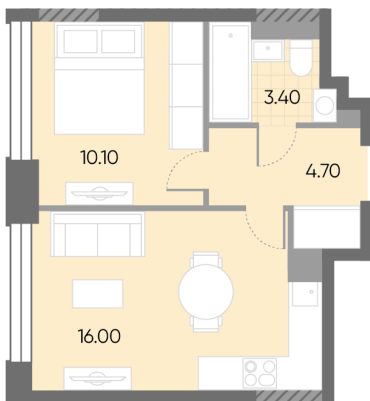

Жилой комплекс «WAVE»

Адрес Москворечье-Сабурово, ул. Борисовские Пруды, д. 1

Wave, очередь 2, этаж 2

1-комнатная евро квартира №964

Общая площадь 34.2 м²

Тип планировки 1eA-37-2

Срок сдачи IV кв. 2026

Класс жилья Бизнес

Без отделки

12 873 666 руб.
спецпредложение

14 880 727 руб.
базовая цена

[Ссылка на квартиру на сайте](#)

1e	34.20
1eA-37-2	

Гардеробная

*Данное предложение не является публичной офертой. Информация актуальна на 17.11.2024