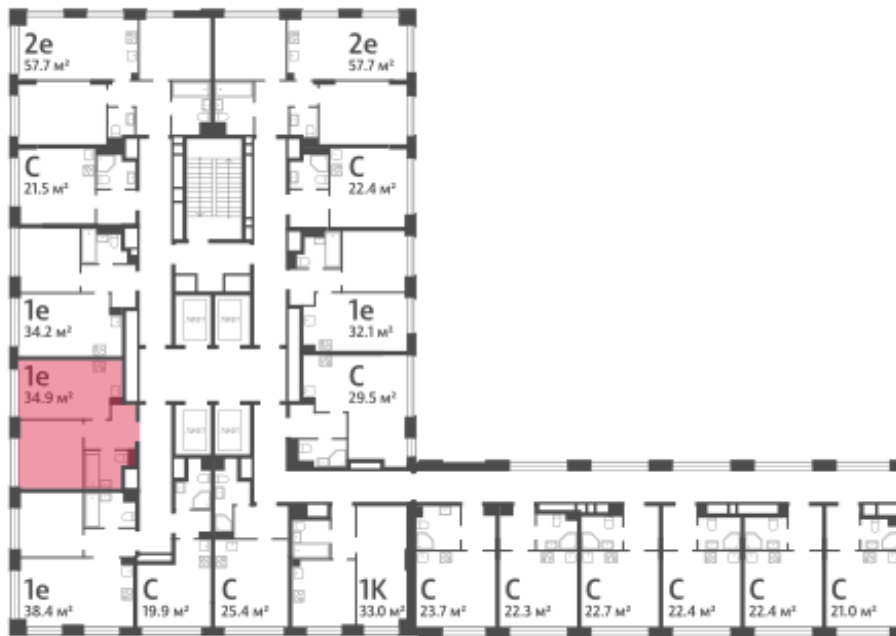

← ст. D2 МОСКВОРЕЧЬЕ

≈ РЕКА МОСКВА ↑

🏠 ДВОР

УЛИЦА БОРИСОВСКИЕ ПРУДЫ ↓

м БОРИСОВО →