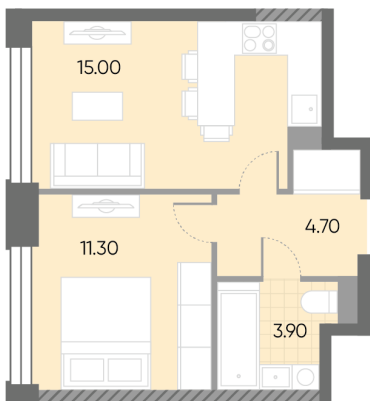

Жилой комплекс «WAVE»

Адрес Москворечье-Сабурово, ул. Борисовские Пруды, д. 1

Wave, очередь 2, этаж 2

1-комнатная евро квартира №963

Общая площадь 34.9 м²

Тип планировки 1eA-36-2

Срок сдачи IV кв. 2026

Класс жилья Бизнес

Без отделки

13 136 325 руб.
спецпредложение

15 184 501 руб.
базовая цена

[Ссылка на квартиру на сайте](#)

1e	34.90
1eA-36-2	

Гардеробная

*Данное предложение не является публичной офертой. Информация актуальна на 17.11.2024