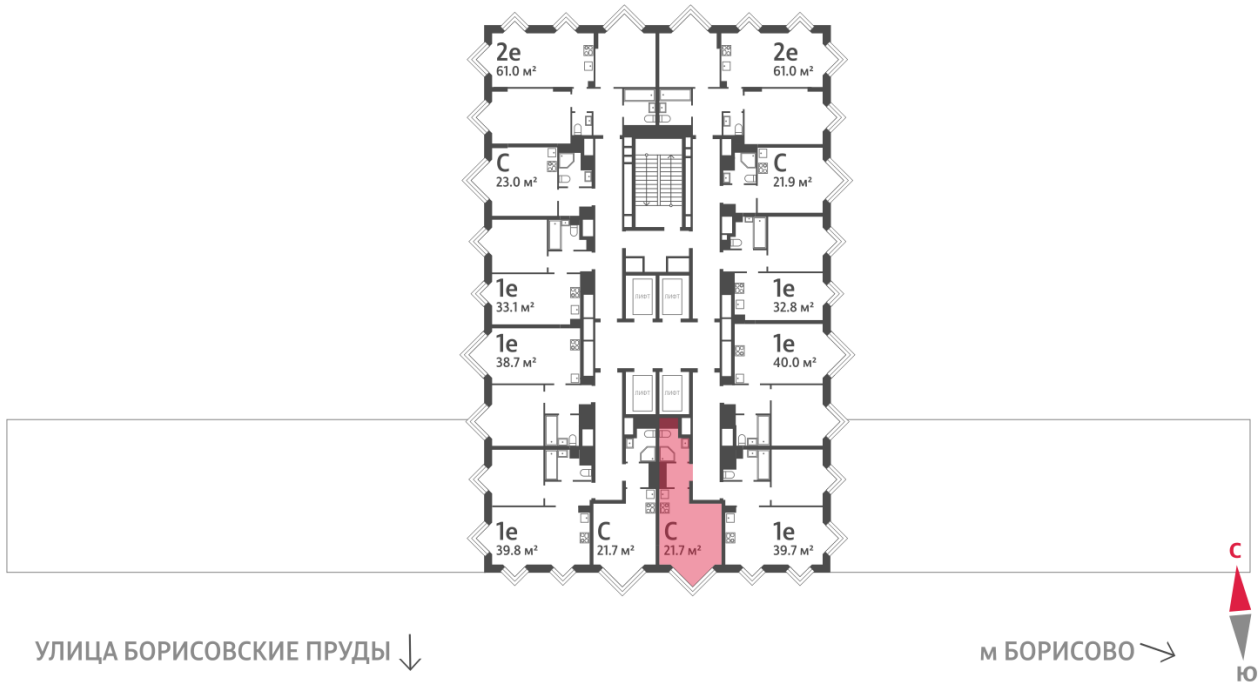

Жилой комплекс «WAVE», Wave, очередь 2

Срок сдачи: IV кв. 2026

Адрес: Москворечье-Сабурово район, ул. Борисовские Пруды, д. 1

Станция метро: Москворечье, Орехово, Каширская, Борисово

Студия №960

Спецпредложение:	13 616 533 руб	Подъезд:	6
Базовая цена:	15 739 812 руб	Этаж:	30
Количество комнат	1	Всего этажей	30
Общая площадь	21.7 м ²	Тип планировки:	StN-4-25-30
		Отделка:	с отделкой

Жилой комплекс «WAVE», Wave, очередь 2

← ст. D2 МОСКВОРЕЧЬЕ

ДВОР

РЕКА МОСКВА ↑

Информация действительна на 15.12.2024

* Данное предложение не является публичной офертой