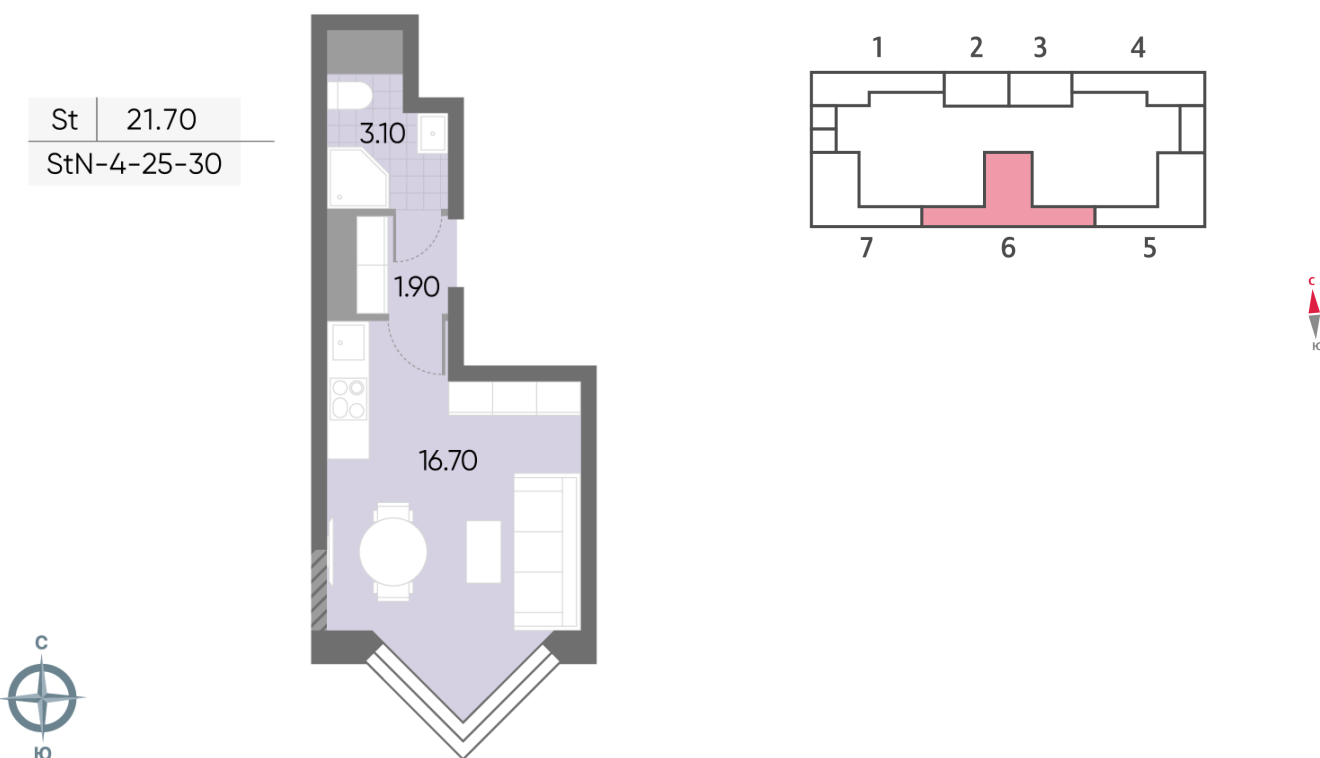

Жилой комплекс «WAVE», Wave, очередь 2

Срок сдачи: IV кв. 2026

Адрес: Москворечье-Сабурово район, ул. Борисовские Пруды, д. 1

Станция метро: Москворечье, Орехово, Каширская, Борисово

Студия №960

Спецпредложение:	13 616 533 руб	Подъезд:	6
Базовая цена:	15 739 812 руб	Этаж:	30
Количество комнат	1	Всего этажей	30
Общая площадь	21.7 м ²	Тип планировки:	StN-4-25-30
		Отделка:	с отделкой

Жилой комплекс «WAVE», Wave, очередь 2

← ст. D2 МОСКВОРЕЧЬЕ

ДВОР

РЕКА МОСКВА ↑

Информация действительна на 15.12.2024

* Данное предложение не является публичной офертой