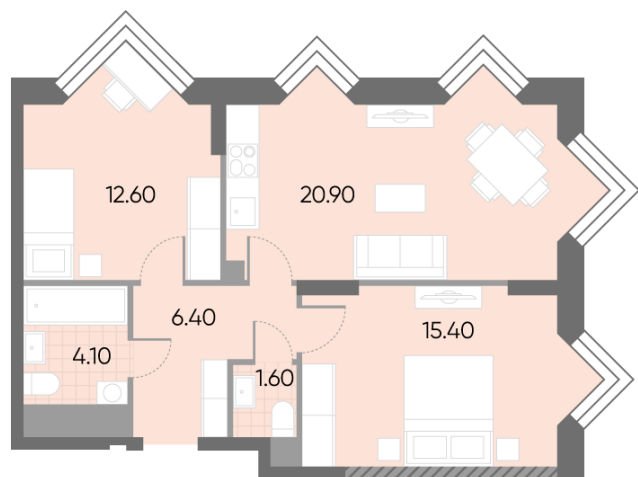

Жилой комплекс «WAVE», Wave, очередь 2

Срок сдачи: IV кв. 2026

Адрес: Москворечье-Сабурово район, ул. Борисовские Пруды, д. 1

Станция метро: Борисово, Москворечье, Орехово, Каширская

2-комнатная евро квартира №955

Спецпредложение:	29 423 350 руб	Подъезд:	6
Базовая цена:	34 018 785 руб	Этаж:	30
Количество комнат	2	Всего этажей	30
Общая площадь	61.0 м ²	Тип планировки:	2eN-4-25-30
		Отделка:	с отделкой

Европланировка