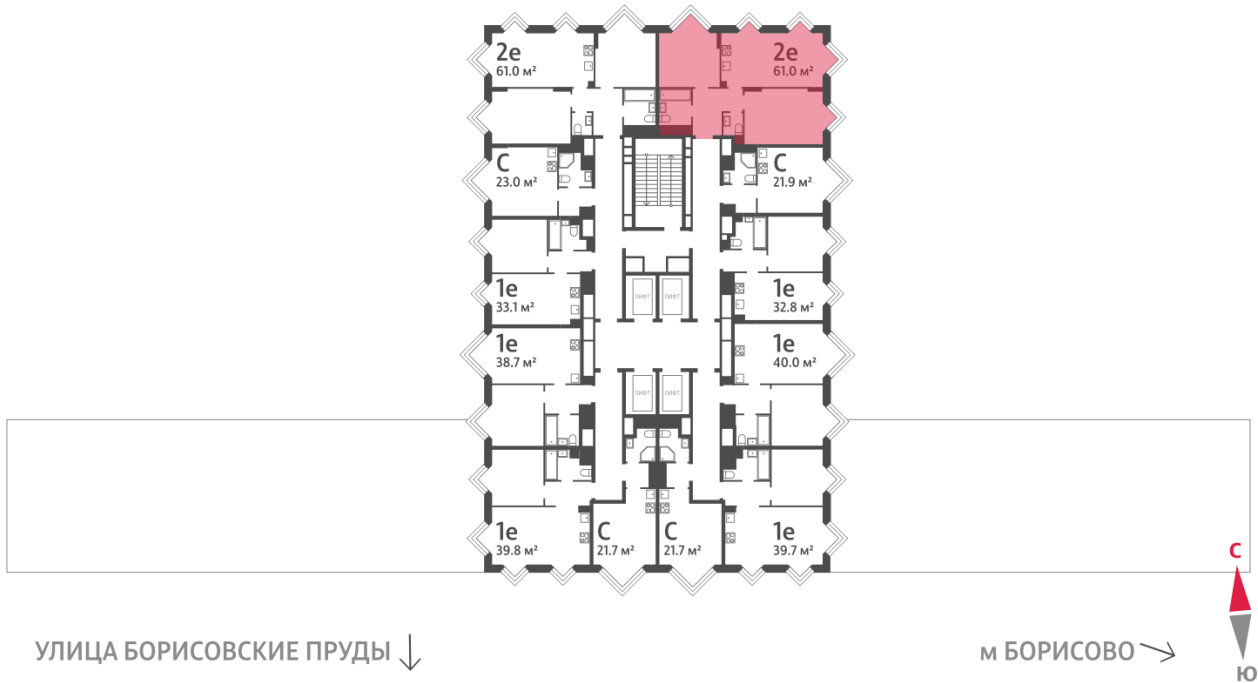

Спецпредложение:	29 423 350 руб	Подъезд:	6
Базовая цена:	34 018 785 руб	Этаж:	30
Количество комнат	2	Всего этажей	30
Общая площадь	61.0 м ²	Тип планировки:	2eN-4-25-30
		Отделка:	с отделкой

Европланировка

2e	61.00
2eN-4-25-30	

Жилой комплекс «WAVE», Wave, очередь 2

← ст. D2 МОСКВОРЕЧЬЕ

🏠 ДВОР

🌊 РЕКА МОСКВА ↑

Информация действительна на 14.12.2024

* Данное предложение не является публичной офертой