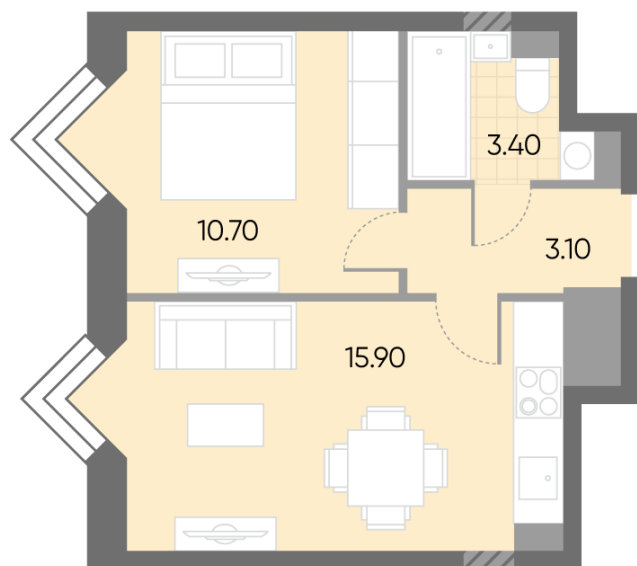

Спецпредложение:	17 892 006 руб	Подъезд:	6
Базовая цена:	20 683 958 руб	Этаж:	30
Количество комнат	1	Всего этажей	30
Общая площадь	33.1 м ²	Тип планировки:	1eA-29-25-30
		Отделка:	с отделкой

Европланировка