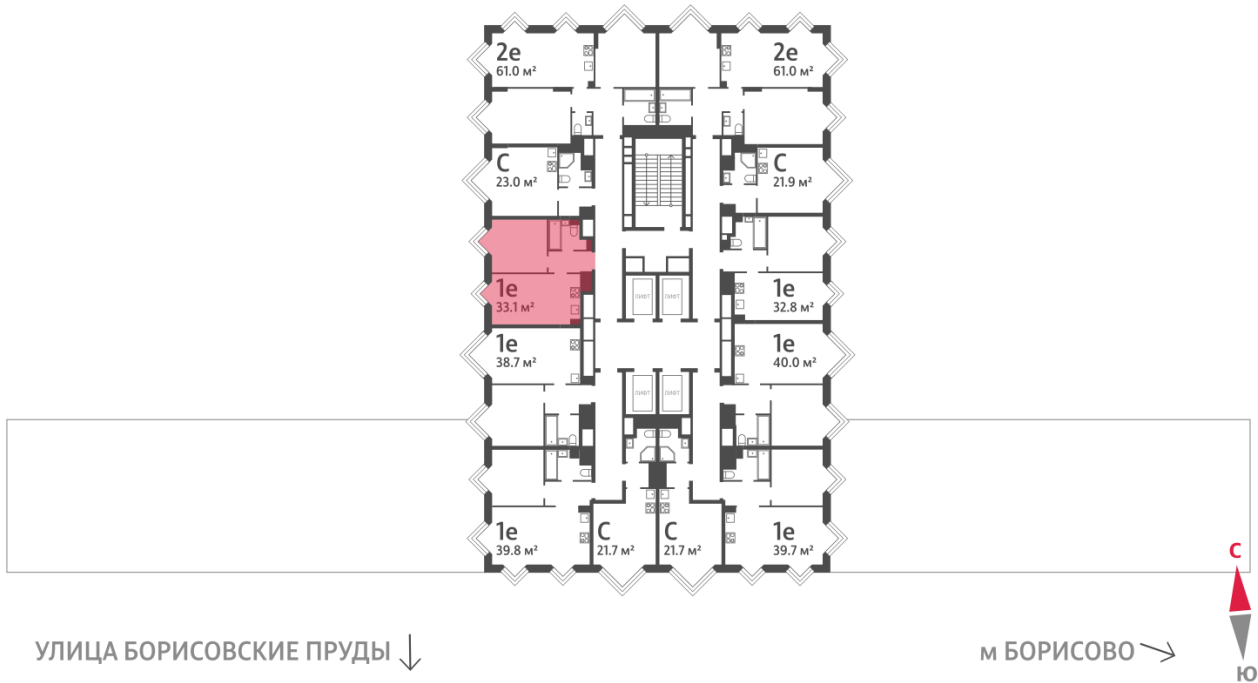

Спецпредложение:	17 892 006 руб	Подъезд:	6
Базовая цена:	20 683 958 руб	Этаж:	30
Количество комнат	1	Всего этажей	30
Общая площадь	33.1 м ²	Тип планировки:	1eA-29-25-30
		Отделка:	с отделкой

Европланировка

1e	33.10
1eA-29-25-30	

Информация действительна на 14.12.2024

* Данное предложение не является публичной офертой

Жилой комплекс «WAVE», Wave, очередь 2

← ст. D2 МОСКВОРЕЧЬЕ

ДВОР

РЕКА МОСКВА ↑

Информация действительна на 14.12.2024