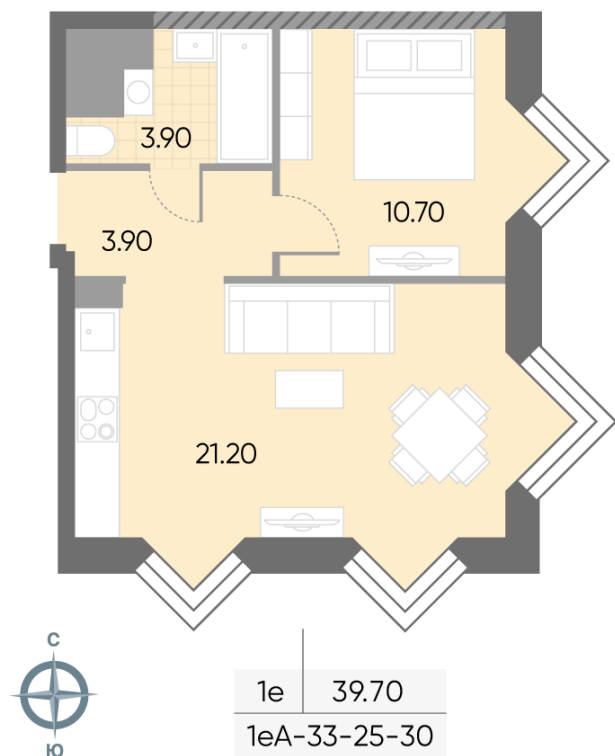

Жилой комплекс «WAVE», Wave, очередь 2

Срок сдачи: IV кв. 2026

Адрес: Москворечье-Сабурово район, ул. Борисовские Пруды, д. 1

Станция метро: Москворечье, Орехово, Каширская, Борисово

1-комнатная евро квартира №947

Спецпредложение:	19 736 815 руб	Подъезд:	6
Базовая цена:	22 817 297 руб	Этаж:	29
Количество комнат	1	Всего этажей	30
Общая площадь	39.7 м²	Тип планировки:	1eA-33-25-30
		Отделка:	с отделкой

Европланировка

1e	39.70
1eA-33-25-30