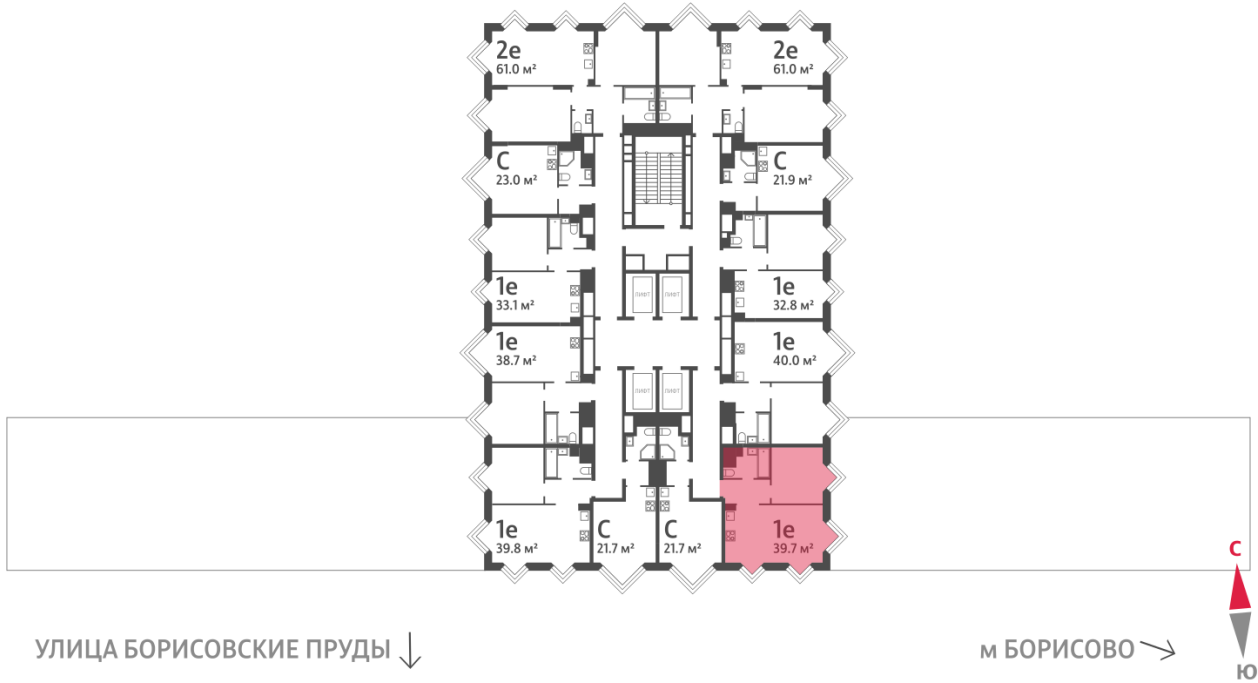

Жилой комплекс «WAVE», Wave, очередь 2

← ст. D2 МОСКВОРЕЧЬЕ

ДВОР

РЕКА МОСКВА ↑

Информация действительна на 15.12.2024

* Данное предложение не является публичной офертой