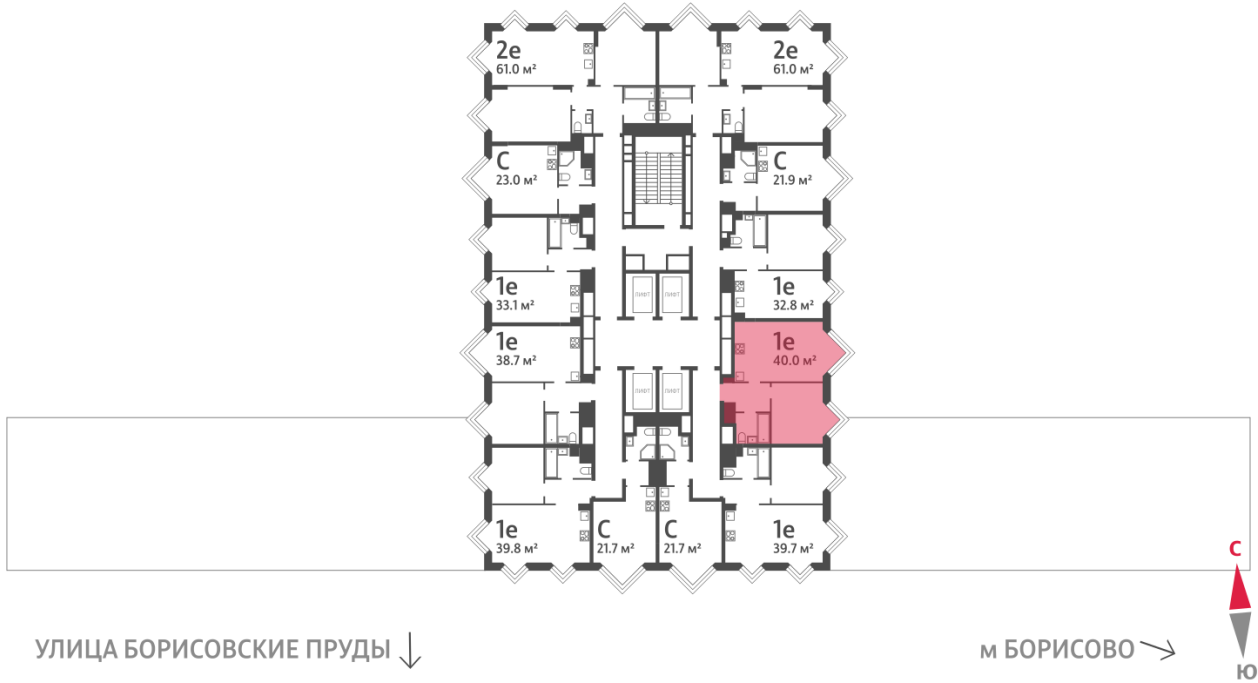

Спецпредложение:	18 463 600 руб	Подъезд:	6
Базовая цена:	21 344 960 руб	Этаж:	29
Количество комнат	1	Всего этажей	30
Общая площадь	40.0 м ²	Тип планировки:	1eA-32-25-30
		Отделка:	с отделкой

Европланировка

1e	40.00
1eA-32-25-30	

Информация действительна на 14.12.2024

* Данное предложение не является публичной офертой

Жилой комплекс «WAVE», Wave, очередь 2

← ст. D2 МОСКВОРЕЧЬЕ

ДВОР

РЕКА МОСКВА ↑

УЛИЦА БОРИСОВСКИЕ ПРУДЫ ↓