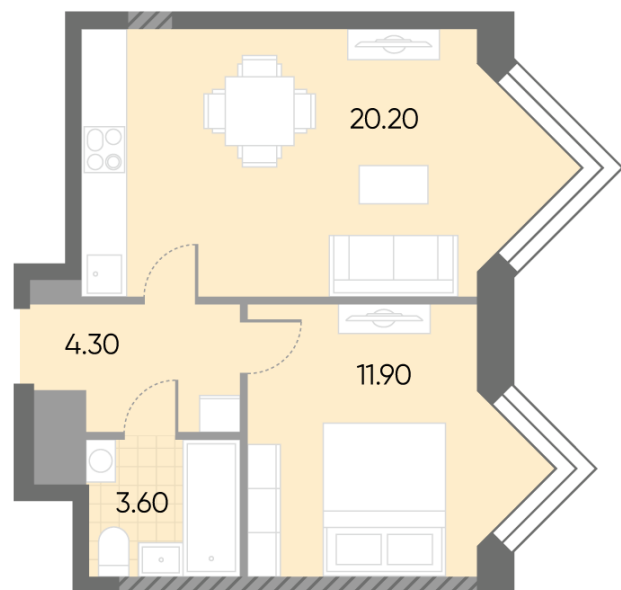

Спецпредложение:	18 463 600 руб	Подъезд:	6
Базовая цена:	21 344 960 руб	Этаж:	29
Количество комнат	1	Всего этажей	30
Общая площадь	40.0 м ²	Тип планировки:	1eA-32-25-30
		Отделка:	с отделкой

Европланировка