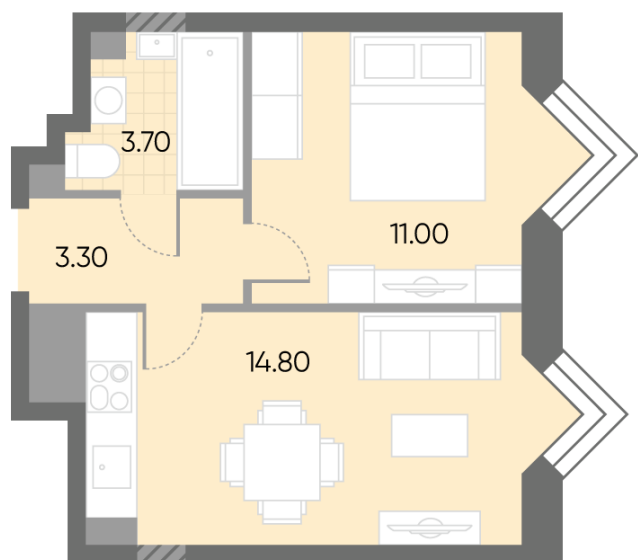

Спецпредложение:	16 126 054 руб	Подъезд:	6
Базовая цена:	18 641 781 руб	Этаж:	29
Количество комнат	1	Всего этажей	30
Общая площадь	32.8 м ²	Тип планировки:	1eA-34-25-30
		Отделка:	с отделкой

Европланировка