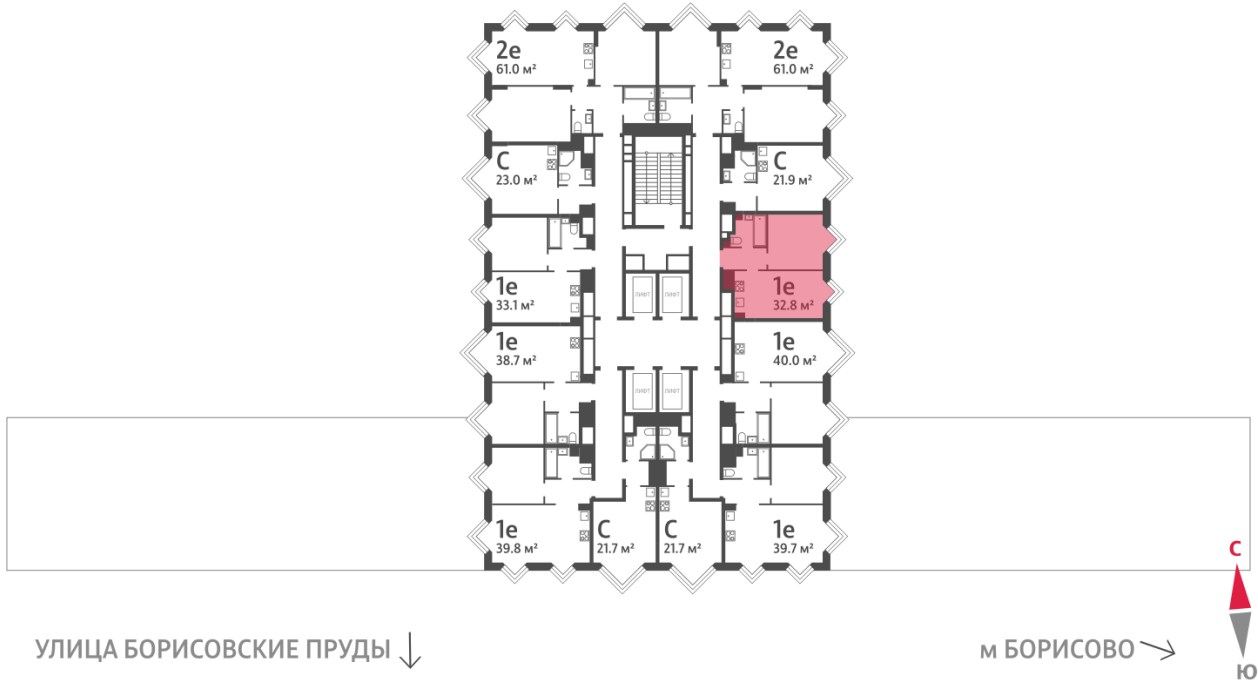

Спецпредложение:	16 126 054 руб	Подъезд:	6
Базовая цена:	18 641 781 руб	Этаж:	29
Количество комнат	1	Всего этажей	30
Общая площадь	32.8 м ²	Тип планировки:	1eA-34-25-30
		Отделка:	с отделкой

Европланировка

1e	32.80
1eA-34-25-30	

Информация действительна на 14.12.2024

* Данное предложение не является публичной офертой

Жилой комплекс «WAVE», Wave, очередь 2

← ст. D2 МОСКВОРЕЧЬЕ

ДВОР

РЕКА МОСКВА ↑

Информация действительна на 14.12.2024