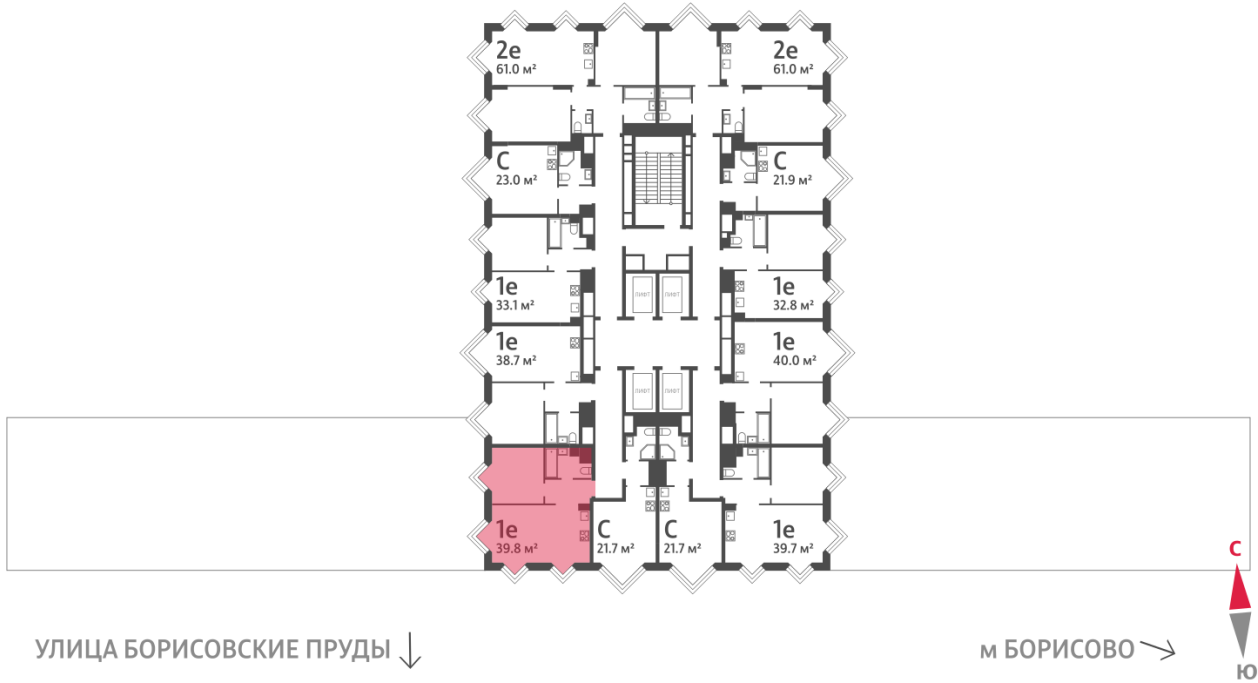

# Жилой комплекс «WAVE», Wave, очередь 2

← ст. D2 МОСКВОРЕЧЬЕ

ДВОР

РЕКА МОСКВА ↑

УЛИЦА БОРИСОВСКИЕ ПРУДЫ ↓

М БОРИСОВО →

Информация действительна на 12.12.2024

\* Данное предложение не является публичной офертой