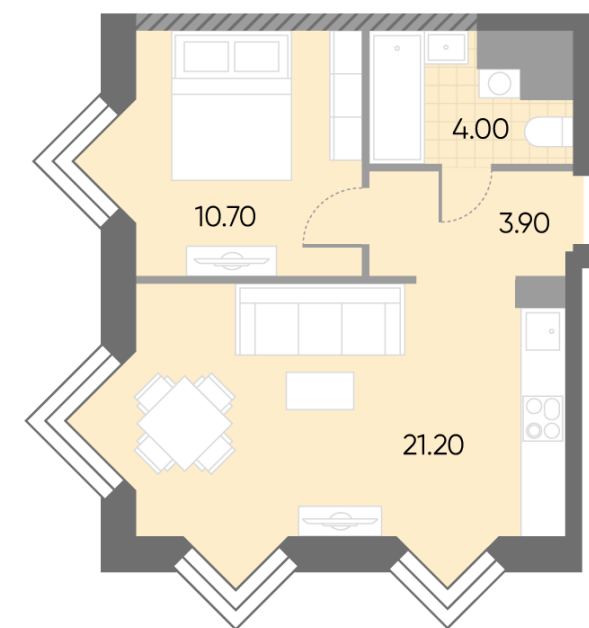

Жилой комплекс «WAVE», Wave, очередь 2

Срок сдачи: IV кв. 2026

Адрес: Москворечье-Сабурово район, ул. Борисовские Пруды, д. 1

Станция метро: Борисово, Москворечье, Орехово, Каширская

1-комнатная евро квартира №938

Спецпредложение:	19 786 450 руб	Подъезд:	6
Базовая цена:	22 874 652 руб	Этаж:	29
Количество комнат	1	Всего этажей	30
Общая площадь	39.8 м²	Тип планировки:	1eA-30-25-30
		Отделка:	с отделкой

Европланировка

1e	39.80
1eA-30-25-30	

Информация действительна на 12.12.2024

* Данное предложение не является публичной офертой