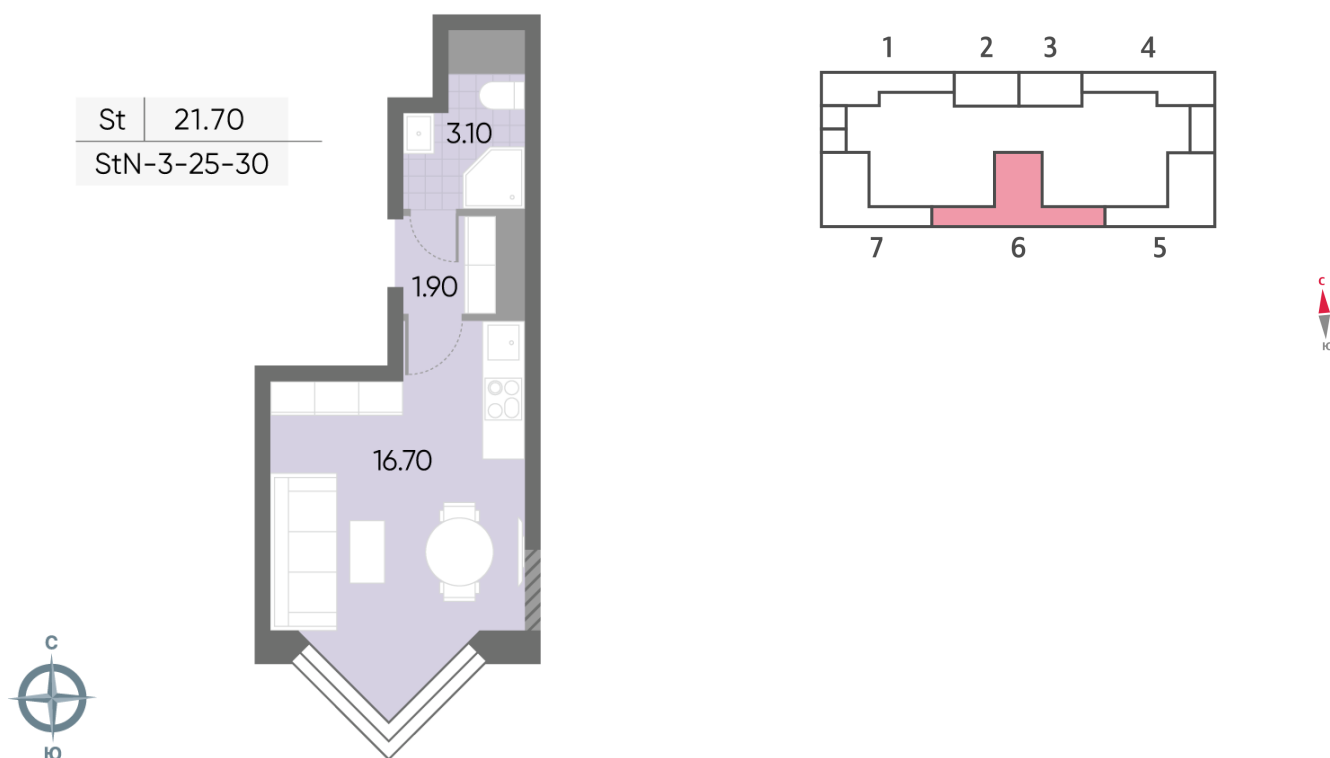

## Жилой комплекс «WAVE», Wave, очередь 2

Срок сдачи: IV кв. 2026

Адрес: Москворечье-Сабурово район, ул. Борисовские Пруды, д. 1

Станция метро: Борисово, Москворечье, Орехово, Каширская

### Студия №937

<b>Спецпредложение:</b>	<b>12 232 810 руб</b>	Подъезд:	6
Базовая цена:	14 139 654 руб	Этаж:	29
Количество комнат	1	Всего этажей	30
Общая площадь	21.7 м <sup>2</sup>	Тип планировки:	StN-3-25-30
		Отделка:	с отделкой