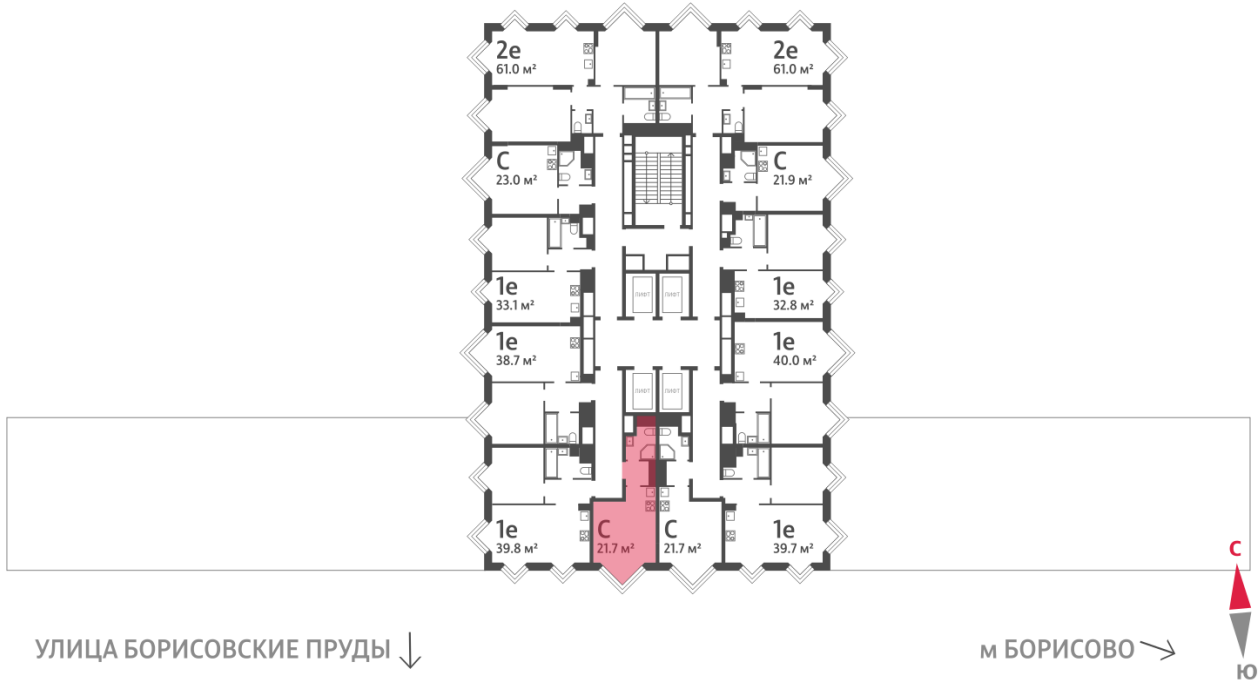

### Студия №937

<b>Спецпредложение:</b>	<b>12 232 810 руб</b>	Подъезд:	6
Базовая цена:	14 139 654 руб	Этаж:	29
Количество комнат	1	Всего этажей	30
Общая площадь	21.7 м <sup>2</sup>	Тип планировки:	StN-3-25-30
		Отделка:	с отделкой

# Жилой комплекс «WAVE», Wave, очередь 2

← ст. D2 МОСКВОРЕЧЬЕ

ДВОР

РЕКА МОСКВА ↑

Информация действительна на 13.12.2024

\* Данное предложение не является публичной офертой