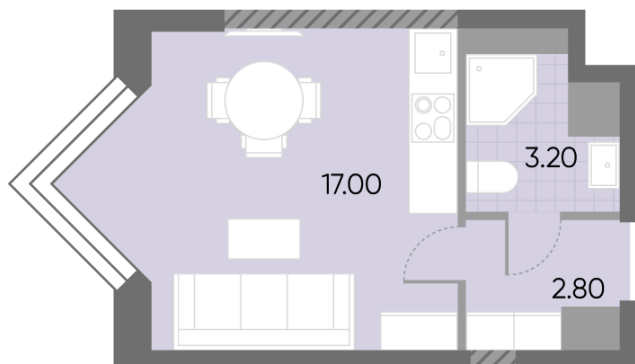

Жилой комплекс «WAVE», Wave, очередь 2

Срок сдачи: IV кв. 2026

Адрес: Москворечье-Сабурово район, ул. Борисовские Пруды, д. 1

Станция метро: Борисово, Москворечье, Орехово, Каширская

Студия №929

Спецпредложение:	11 692 096 руб	Подъезд:	6
Базовая цена:	13 514 386 руб	Этаж:	28
Количество комнат	1	Всего этажей	30
Общая площадь	23.0 м ²	Тип планировки:	StG-45-25-30
		Отделка:	с отделкой

St	23.00
StG-45-25-30	

Жилой комплекс «WAVE», Wave, очередь 2

← ст. D2 МОСКВОРЕЧЬЕ

ДВОР

РЕКА МОСКВА ↑

Информация действительна на 27.12.2024

* Данное предложение не является публичной офертой