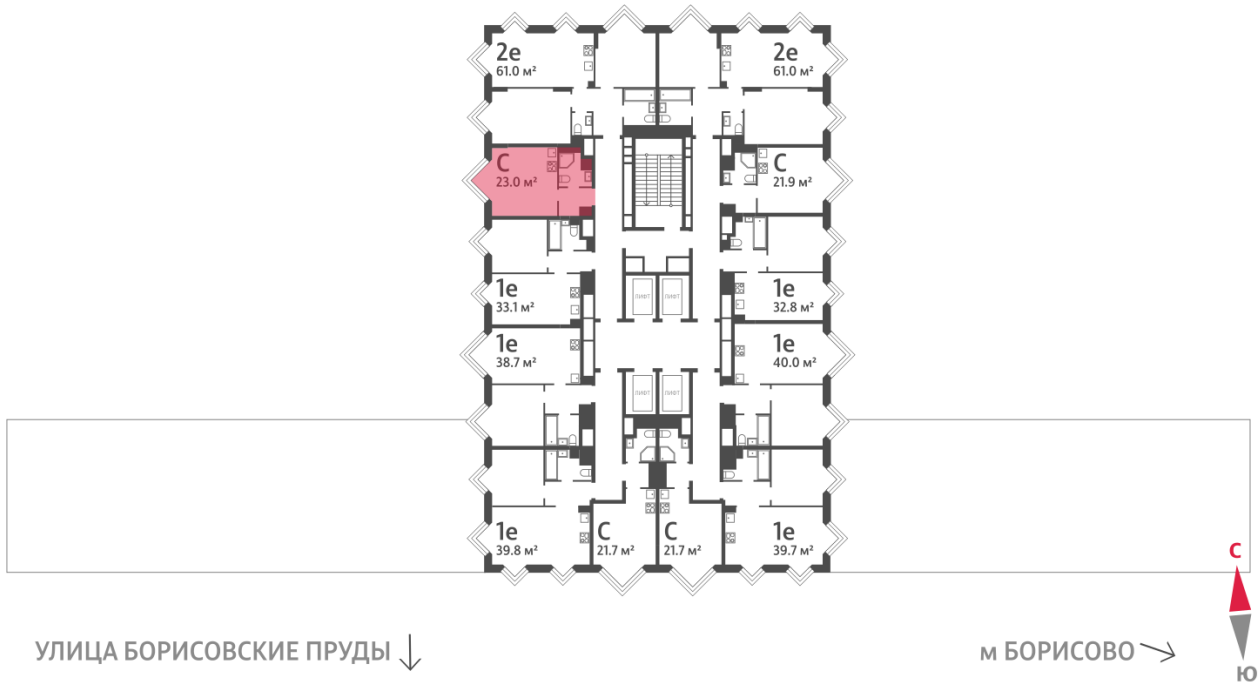

Жилой комплекс «WAVE», Wave, очередь 2

Срок сдачи: IV кв. 2026

Адрес: Москворечье-Сабурово район, ул. Борисовские Пруды, д. 1

Станция метро: Борисово, Москворечье, Орехово, Каширская

Студия №929

Спецпредложение:	11 692 096 руб	Подъезд:	6
Базовая цена:	13 514 386 руб	Этаж:	28
Количество комнат	1	Всего этажей	30
Общая площадь	23.0 м ²	Тип планировки:	StG-45-25-30
		Отделка:	с отделкой

St	23.00
StG-45-25-30	

Жилой комплекс «WAVE», Wave, очередь 2

← ст. D2 МОСКВОРЕЧЬЕ

ДВОР

РЕКА МОСКВА ↑

Информация действительна на 27.12.2024

* Данное предложение не является публичной офертой