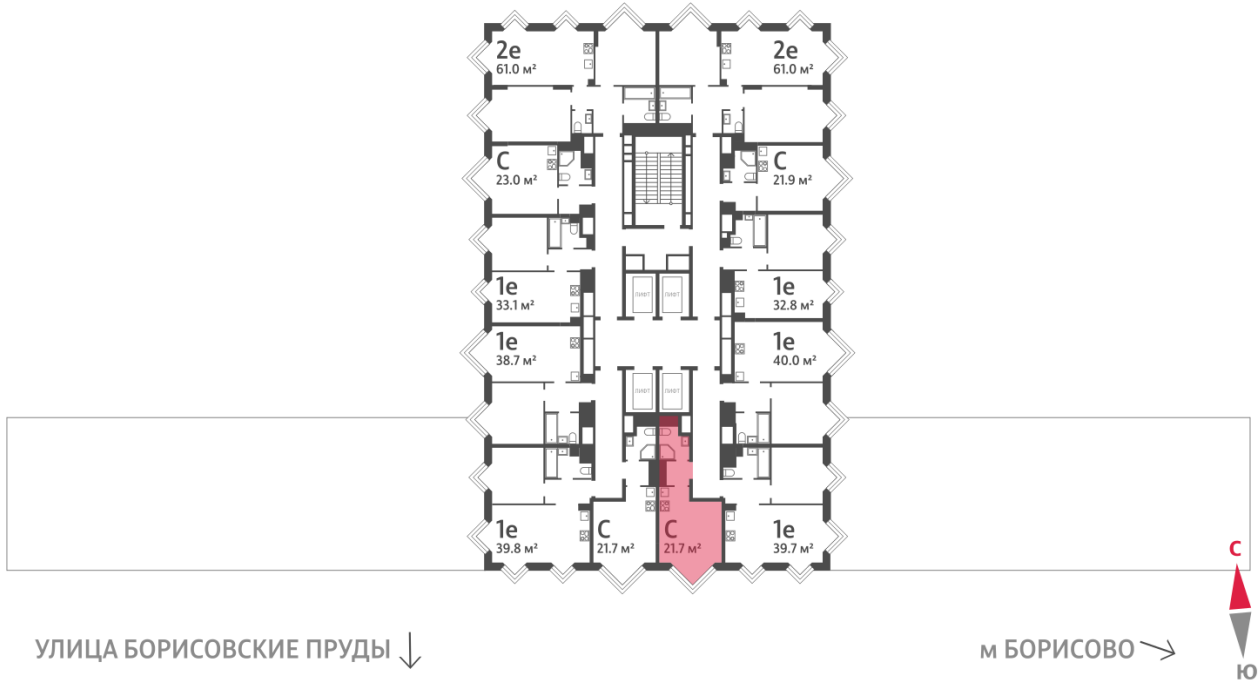

Жилой комплекс «WAVE», Wave, очередь 2

Срок сдачи: IV кв. 2026

Адрес: Москворечье-Сабурово район, ул. Борисовские Пруды, д. 1

Станция метро: Москворечье, Орехово, Каширская, Борисово

Студия №924

Спецпредложение:	12 177 454 руб	Подъезд:	6
Базовая цена:	14 075 639 руб	Этаж:	27
Количество комнат	1	Всего этажей	30
Общая площадь	21.7 м ²	Тип планировки:	StN-4-25-30
		Отделка:	с отделкой

Жилой комплекс «WAVE», Wave, очередь 2

← ст. D2 МОСКВОРЕЧЬЕ

ДВОР

РЕКА МОСКВА ↑

УЛИЦА БОРИСОВСКИЕ ПРУДЫ ↓

м БОРИСОВО →

Информация действительна на 15.12.2024

* Данное предложение не является публичной офертой