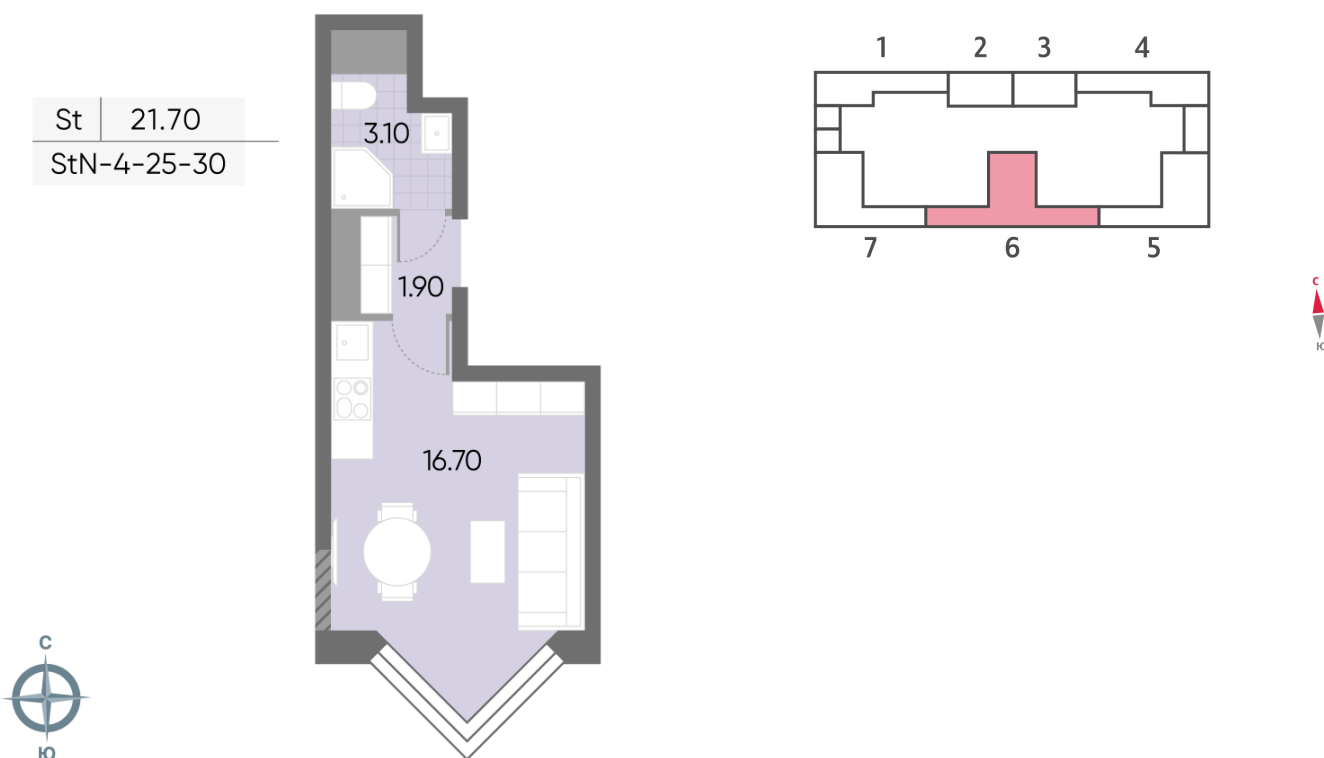

Жилой комплекс «WAVE», Wave, очередь 2

Срок сдачи: IV кв. 2026

Адрес: Москворечье-Сабурово район, ул. Борисовские Пруды, д. 1

Станция метро: Москворечье, Орехово, Каширская, Борисово

Студия №924

Спецпредложение:	12 177 454 руб	Подъезд:	6
Базовая цена:	14 075 639 руб	Этаж:	27
Количество комнат	1	Всего этажей	30
Общая площадь	21.7 м ²	Тип планировки:	StN-4-25-30
		Отделка:	с отделкой

Жилой комплекс «WAVE», Wave, очередь 2

← ст. D2 МОСКВОРЕЧЬЕ

ДВОР

РЕКА МОСКВА ↑

УЛИЦА БОРИСОВСКИЕ ПРУДЫ ↓

м БОРИСОВО →

Информация действительна на 15.12.2024

* Данное предложение не является публичной офертой