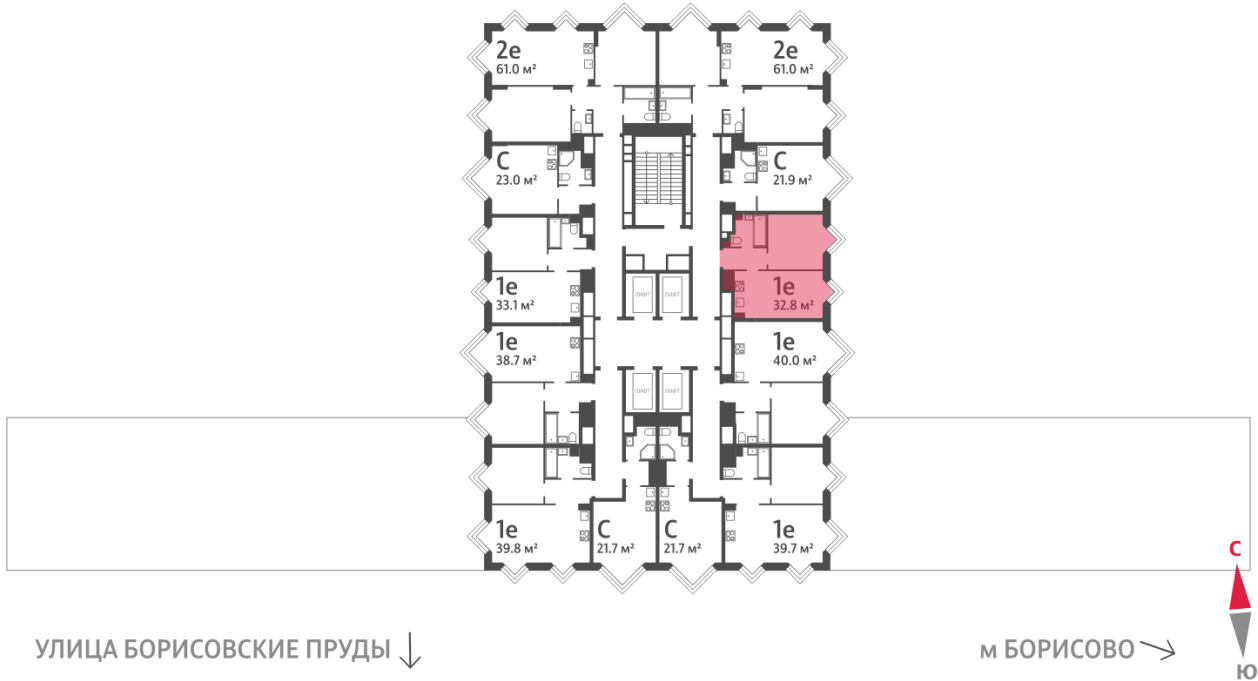

Спецпредложение:	16 054 812 руб	Подъезд:	6
Базовая цена:	18 559 388 руб	Этаж:	27
Количество комнат	1	Всего этажей	30
Общая площадь	32.8 м ²	Тип планировки:	1eA-34-25-30
		Отделка:	с отделкой

Европланировка

1e	32.80
1eA-34-25-30	

Информация действительна на 14.12.2024

* Данное предложение не является публичной офертой

Жилой комплекс «WAVE», Wave, очередь 2

← ст. D2 МОСКВОРЕЧЬЕ

ДВОР

РЕКА МОСКВА ↑

Информация действительна на 14.12.2024