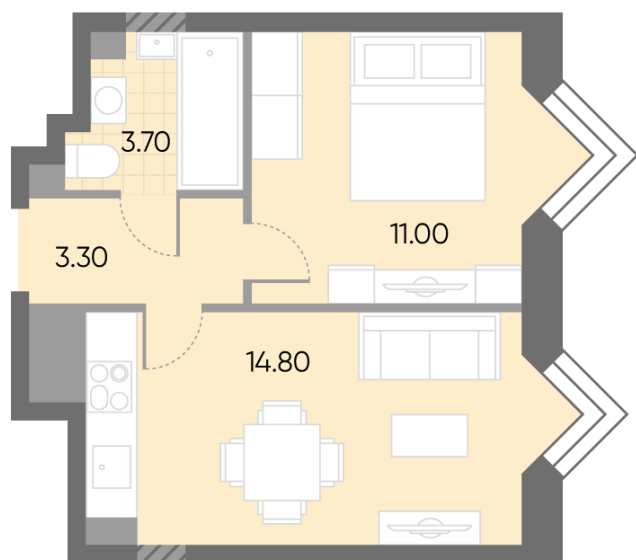

Спецпредложение:	16 054 812 руб	Подъезд:	6
Базовая цена:	18 559 388 руб	Этаж:	27
Количество комнат	1	Всего этажей	30
Общая площадь	32.8 м ²	Тип планировки:	1eA-34-25-30
		Отделка:	с отделкой

Европланировка