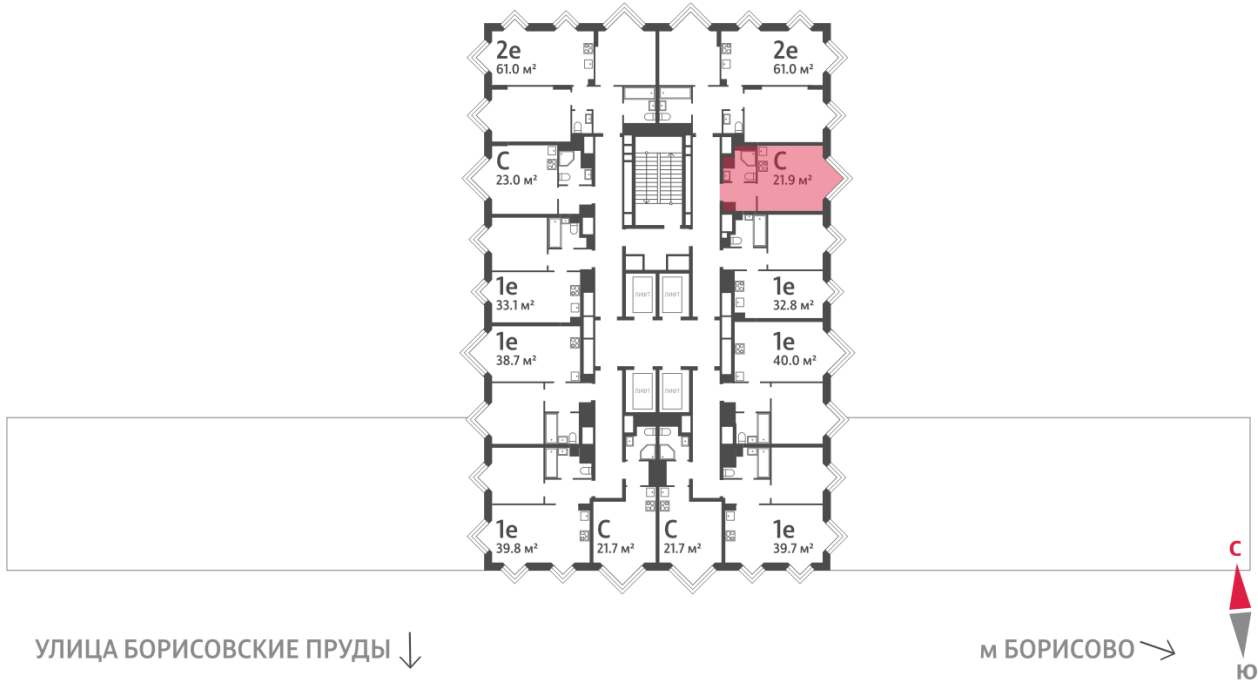

Жилой комплекс «WAVE», Wave, очередь 2

Срок сдачи: IV кв. 2026

Адрес: Москворечье-Сабурово район, ул. Борисовские Пруды, д. 1

Станция метро: Борисово, Москворечье, Орехово, Каширская

Студия №920

Спецпредложение:	11 270 878 руб	Подъезд:	6
Базовая цена:	13 027 280 руб	Этаж:	27
Количество комнат	1	Всего этажей	30
Общая площадь	21.9 м ²	Тип планировки:	StG-46-25-30
		Отделка:	с отделкой

St	21.90
StG-46-25-30	

Жилой комплекс «WAVE», Wave, очередь 2

← ст. D2 МОСКВОРЕЧЬЕ

ДВОР

РЕКА МОСКВА ↑

Информация действительна на 14.12.2024

* Данное предложение не является публичной офертой