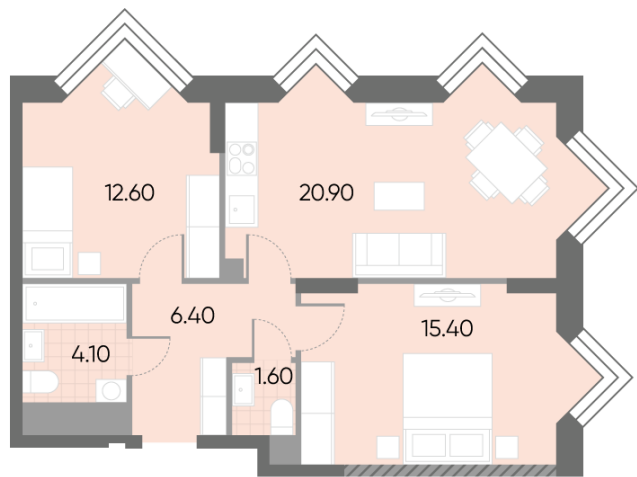

Жилой комплекс «WAVE», Wave, очередь 2

Срок сдачи: IV кв. 2026

Адрес: Москворечье-Сабурово район, ул. Борисовские Пруды, д. 1

Станция метро: Борисово, Москворечье, Орехово, Каширская

2-комнатная евро квартира №919

Спецпредложение:	26 256 230 руб	Подъезд:	6
Базовая цена:	30 356 345 руб	Этаж:	27
Количество комнат	2	Всего этажей	30
Общая площадь	61.0 м ²	Тип планировки:	2eN-4-25-30
		Отделка:	с отделкой

Европланировка