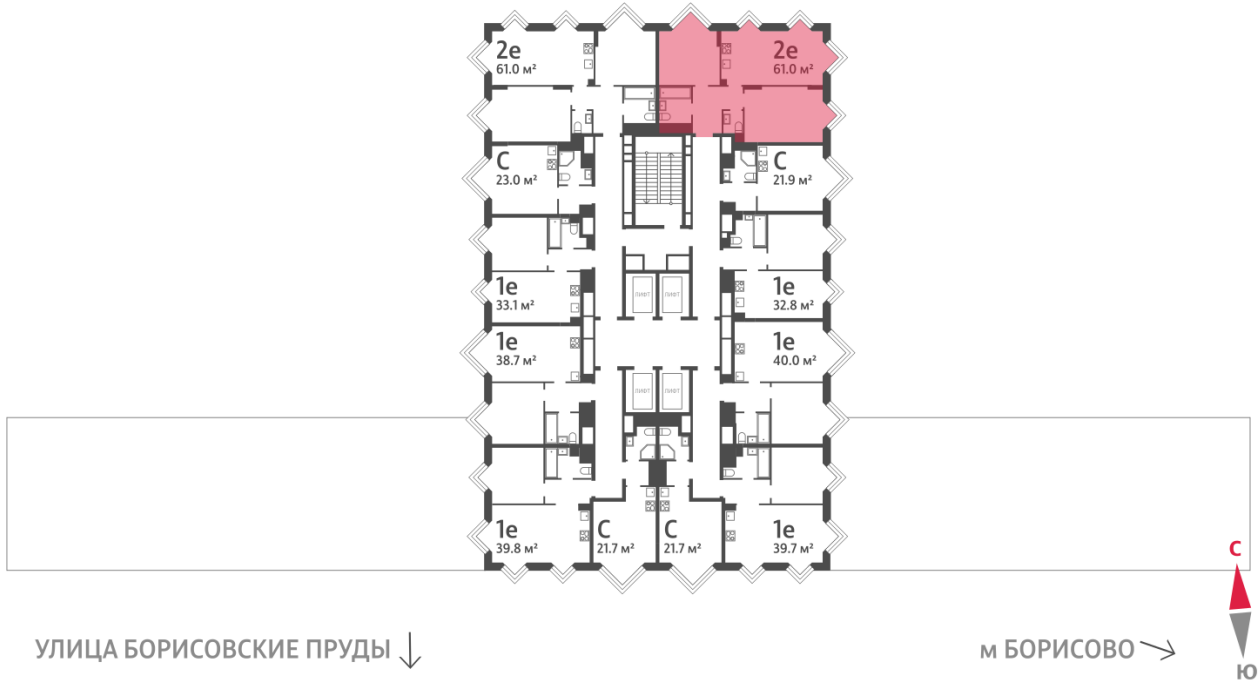

Спецпредложение:	26 256 230 руб	Подъезд:	6
Базовая цена:	30 356 345 руб	Этаж:	27
Количество комнат	2	Всего этажей	30
Общая площадь	61.0 м ²	Тип планировки:	2eN-4-25-30
		Отделка:	с отделкой

Европланировка

2e	61.00
2eN-4-25-30	

Жилой комплекс «WAVE», Wave, очередь 2

← ст. D2 МОСКВОРЕЧЬЕ

ДВОР

РЕКА МОСКВА ↑

Информация действительна на 14.12.2024

* Данное предложение не является публичной офертой