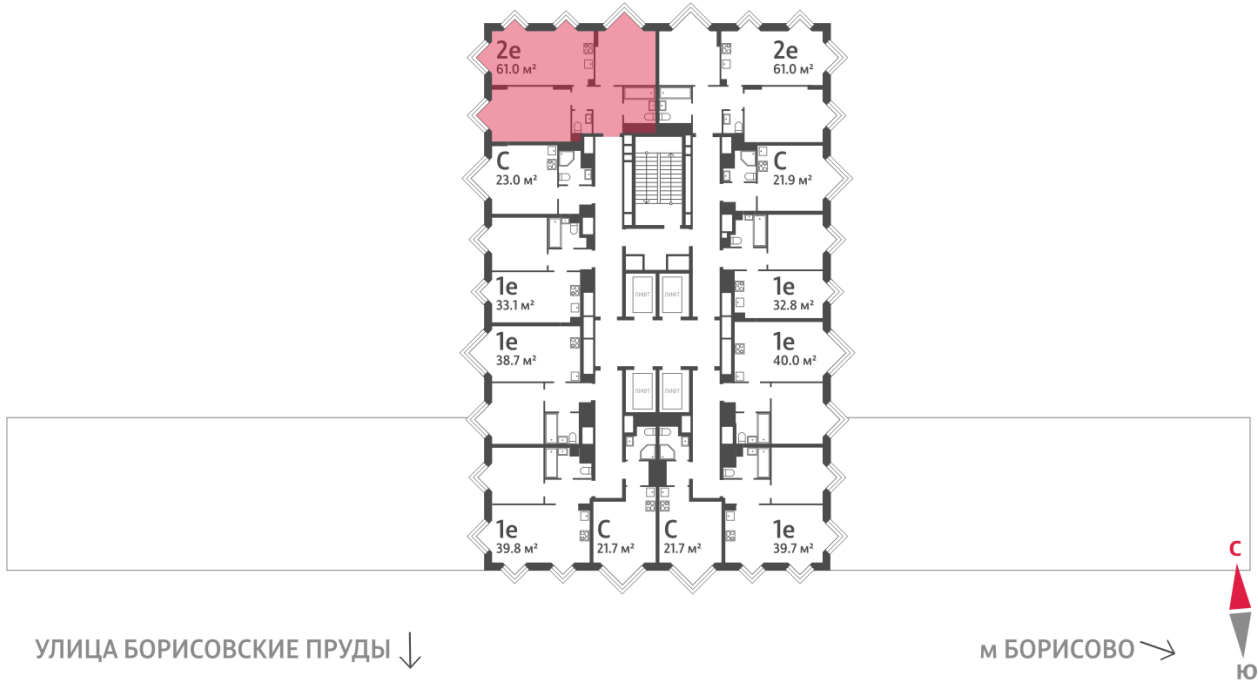

2e	61.00
2eN-3-25-30	

Информация действительна на 15.12.2024

* Данное предложение не является публичной офертой

Жилой комплекс «WAVE», Wave, очередь 2

← ст. D2 МОСКВОРЕЧЬЕ

ДВОР

РЕКА МОСКВА ↑

Информация действительна на 15.12.2024