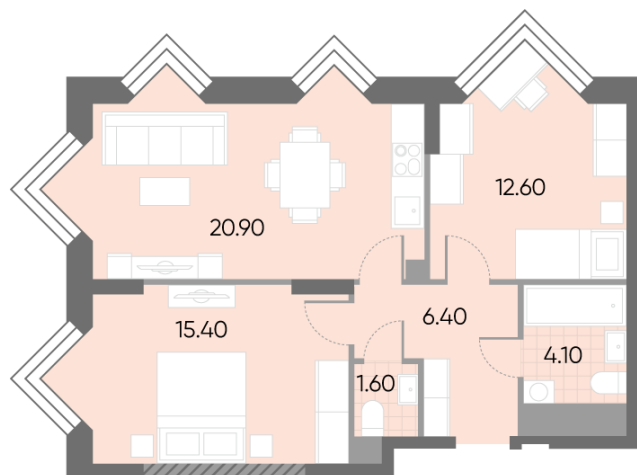

Жилой комплекс «WAVE», Wave, очередь 2

Срок сдачи: IV кв. 2026

Адрес: Москворечье-Сабурово район, ул. Борисовские Пруды, д. 1

Станция метро: Москворечье, Орехово, Каширская, Борисово

2-комнатная евро квартира №918

Спецпредложение:	26 256 230 руб	Подъезд:	6
Базовая цена:	30 356 345 руб	Этаж:	27
Количество комнат	2	Всего этажей	30
Общая площадь	61.0 м ²	Тип планировки:	2eN-3-25-30
		Отделка:	с отделкой

Европланировка