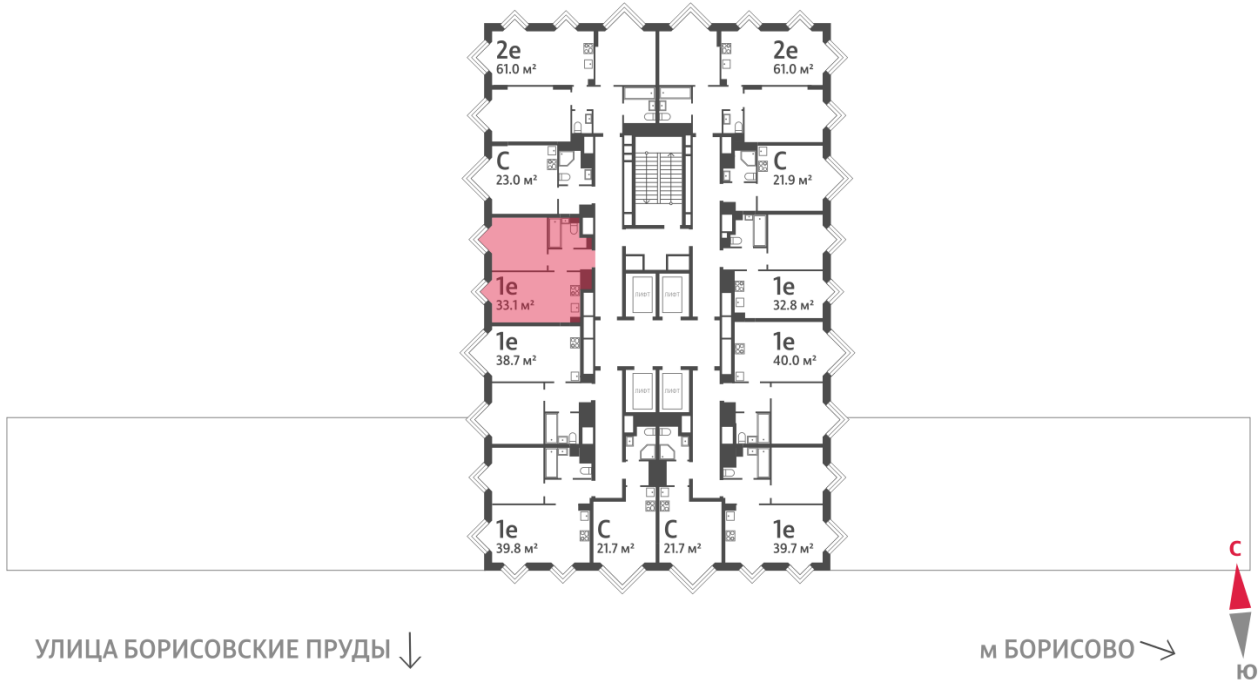

Спецпредложение:	16 023 180 руб	Подъезд:	6
Базовая цена:	18 522 826 руб	Этаж:	27
Количество комнат	1	Всего этажей	30
Общая площадь	33.1 м ²	Тип планировки:	1eA-29-25-30
		Отделка:	с отделкой

Европланировка

1e	33.10
1eA-29-25-30	

Информация действительна на 12.12.2024

* Данное предложение не является публичной офертой

Жилой комплекс «WAVE», Wave, очередь 2

← ст. D2 МОСКВОРЕЧЬЕ

🏠 ДВОР

🌊 РЕКА МОСКВА ↑

УЛИЦА БОРИСОВСКИЕ ПРУДЫ ↓