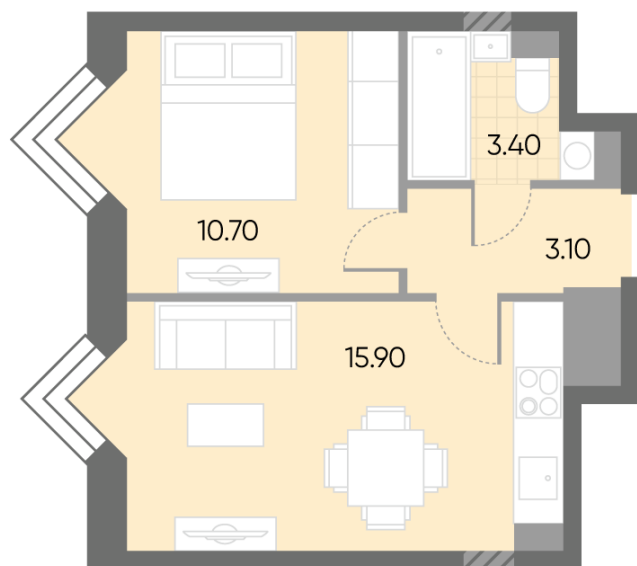

Спецпредложение:	16 023 180 руб	Подъезд:	6
Базовая цена:	18 522 826 руб	Этаж:	27
Количество комнат	1	Всего этажей	30
Общая площадь	33.1 м ²	Тип планировки:	1eA-29-25-30
		Отделка:	с отделкой

Европланировка