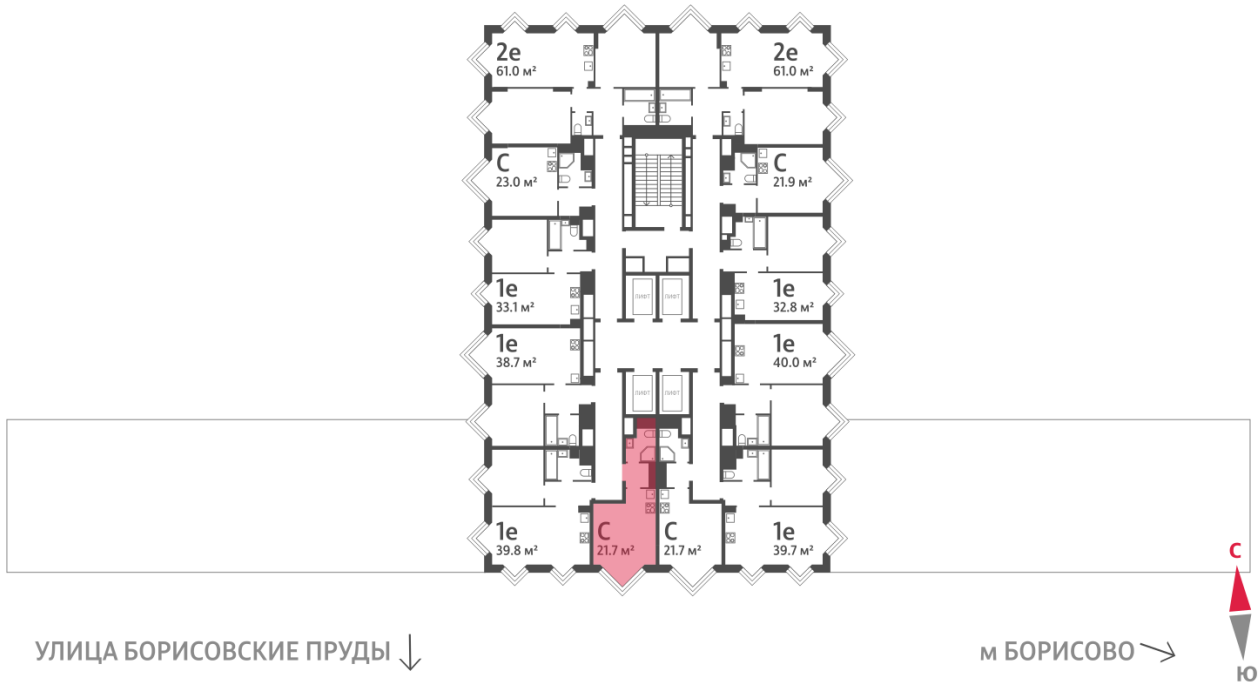

Жилой комплекс «WAVE», Wave, очередь 2

Срок сдачи: IV кв. 2026

Адрес: Москворечье-Сабурово район, ул. Борисовские Пруды, д. 1

Станция метро: Москворечье, Орехово, Каширская, Борисово

Студия №913

Спецпредложение:	12 177 454 руб	Подъезд:	6
Базовая цена:	14 075 639 руб	Этаж:	27
Количество комнат	1	Всего этажей	30
Общая площадь	21.7 м ²	Тип планировки:	StN-3-25-30
		Отделка:	с отделкой

Жилой комплекс «WAVE», Wave, очередь 2

← ст. D2 МОСКВОРЕЧЬЕ

ДВОР

РЕКА МОСКВА ↑

Информация действительна на 15.12.2024

* Данное предложение не является публичной офертой