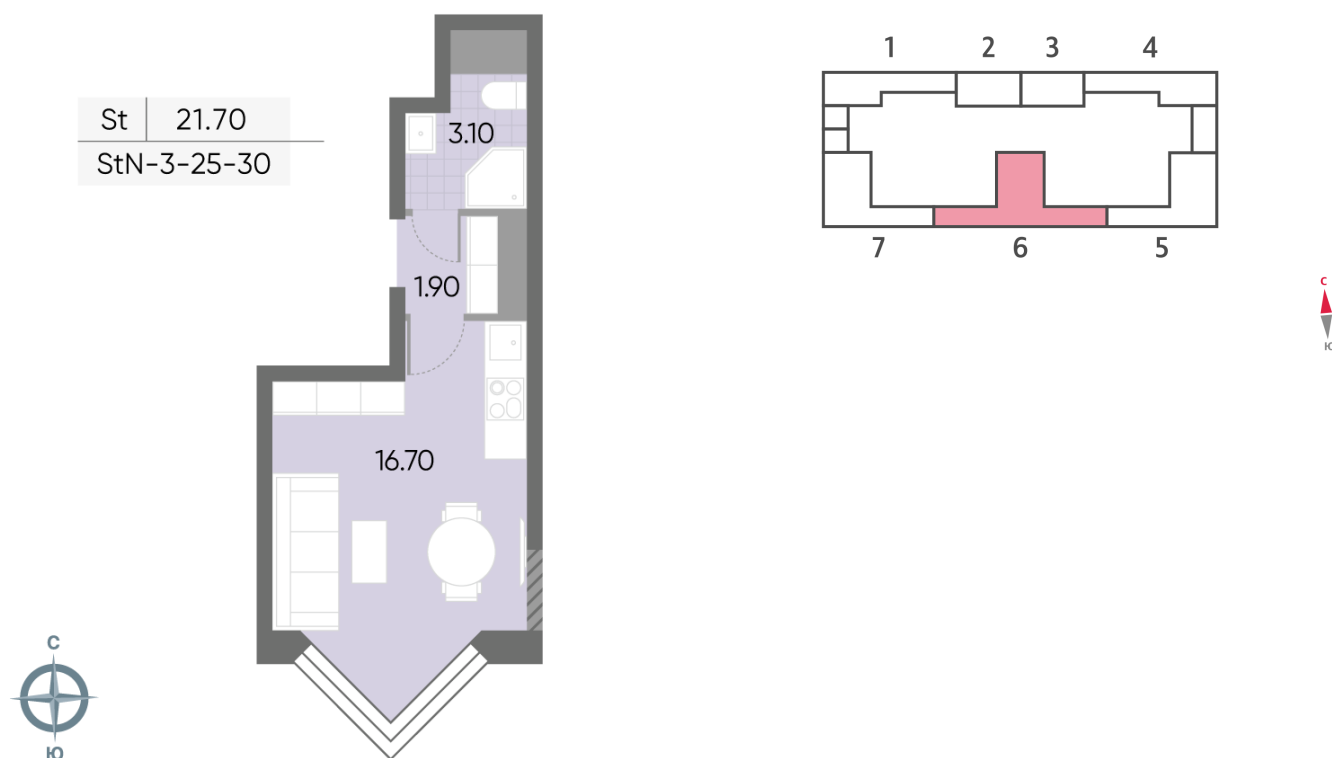

Жилой комплекс «WAVE», Wave, очередь 2

Срок сдачи: IV кв. 2026

Адрес: Москворечье-Сабурово район, ул. Борисовские Пруды, д. 1

Станция метро: Москворечье, Орехово, Каширская, Борисово

Студия №913

Спецпредложение:	12 177 454 руб	Подъезд:	6
Базовая цена:	14 075 639 руб	Этаж:	27
Количество комнат	1	Всего этажей	30
Общая площадь	21.7 м ²	Тип планировки:	StN-3-25-30
		Отделка:	с отделкой

Жилой комплекс «WAVE», Wave, очередь 2

← ст. D2 МОСКВОРЕЧЬЕ

ДВОР

РЕКА МОСКВА ↑

Информация действительна на 15.12.2024

* Данное предложение не является публичной офертой