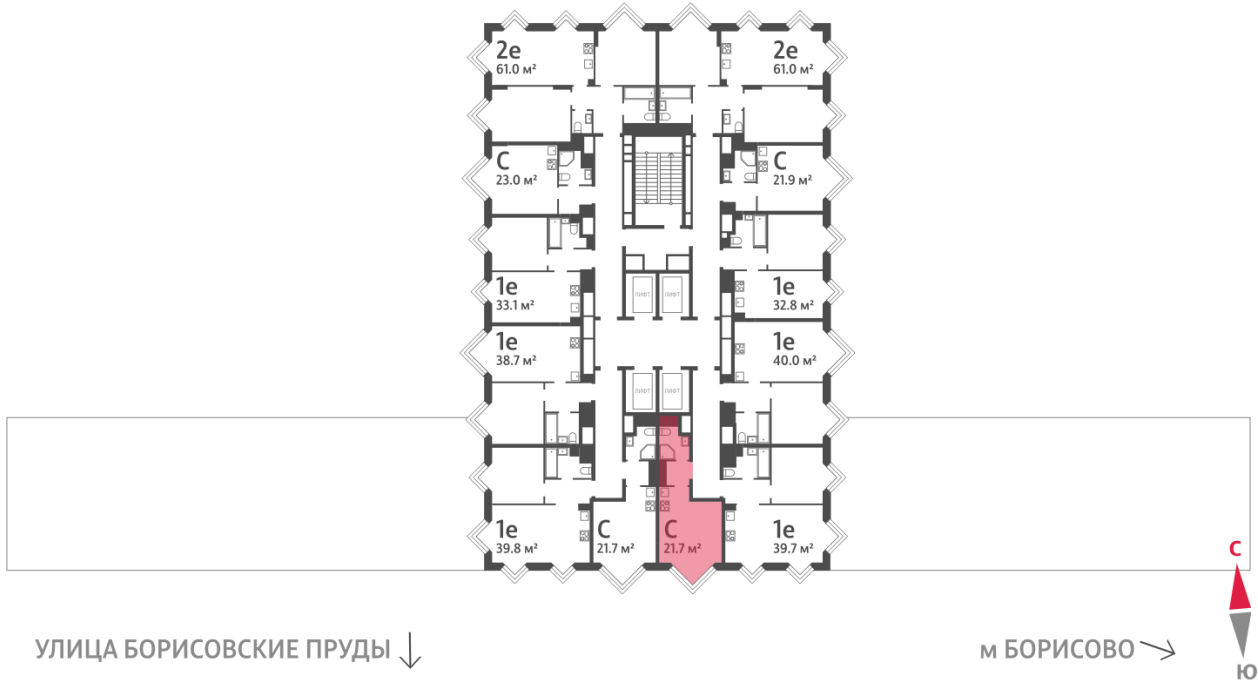

Жилой комплекс «WAVE», Wave, очередь 2

Срок сдачи: IV кв. 2026

Адрес: Москворечье-Сабурово район, ул. Борисовские Пруды, д. 1

Станция метро: Борисово, Москворечье, Орехово, Каширская

Студия №900

Спецпредложение:	12 122 097 руб	Подъезд:	6
Базовая цена:	14 011 624 руб	Этаж:	25
Количество комнат	1	Всего этажей	30
Общая площадь	21.7 м ²	Тип планировки:	StN-4-25-30
		Отделка:	с отделкой

Жилой комплекс «WAVE», Wave, очередь 2

← ст. D2 МОСКВОРЕЧЬЕ

ДВОР

РЕКА МОСКВА ↑

Информация действительна на 14.12.2024

* Данное предложение не является публичной офертой