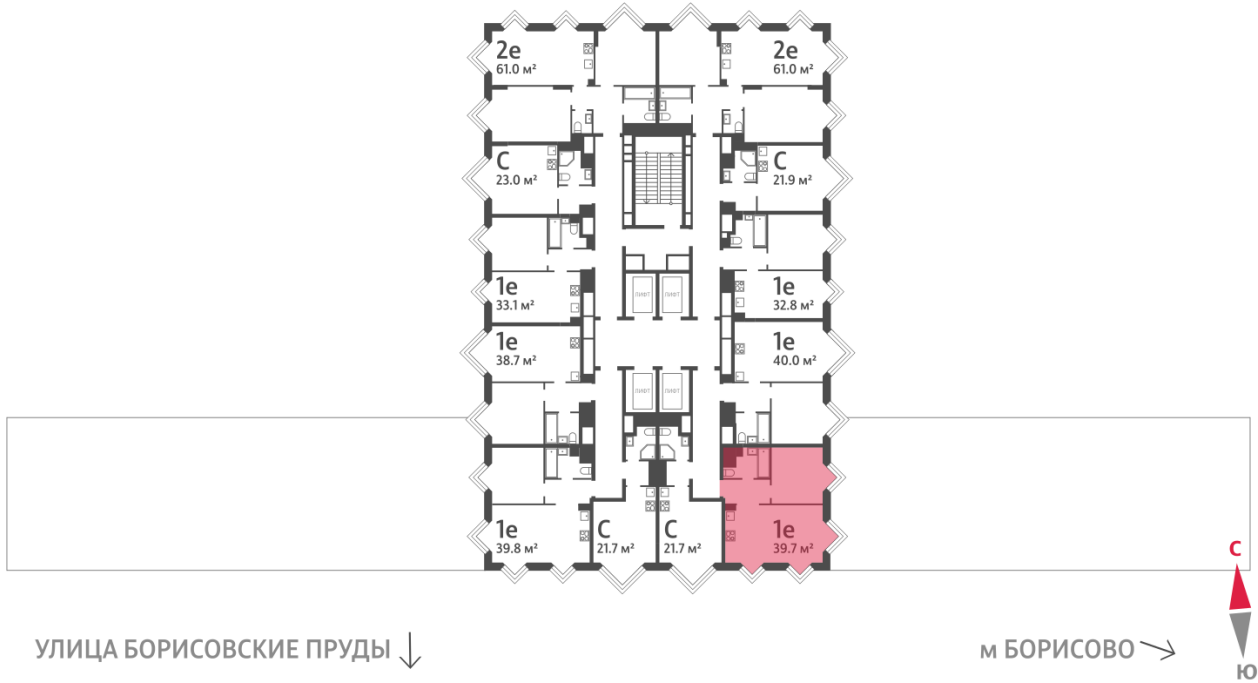

Жилой комплекс «WAVE», Wave, очередь 2

← ст. D2 МОСКВОРЕЧЬЕ

ДВОР

РЕКА МОСКВА ↑

УЛИЦА БОРИСОВСКИЕ ПРУДЫ ↓

М БОРИСОВО →