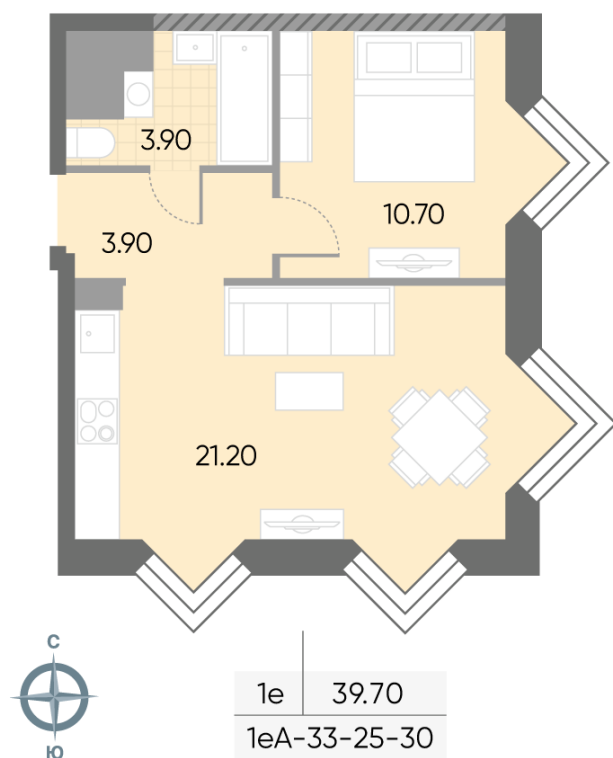

Жилой комплекс «WAVE», Wave, очередь 2

Срок сдачи: IV кв. 2026

Адрес: Москворечье-Сабурово район, ул. Борисовские Пруды, д. 1

Станция метро: Москворечье, Орехово, Каширская, Борисово

1-комнатная евро квартира №899

Спецпредложение:	19 559 991 руб	Подъезд:	6
Базовая цена:	22 612 802 руб	Этаж:	25
Количество комнат	1	Всего этажей	30
Общая площадь	39.7 м ²	Тип планировки:	1eA-33-25-30
		Отделка:	с отделкой

Европланировка