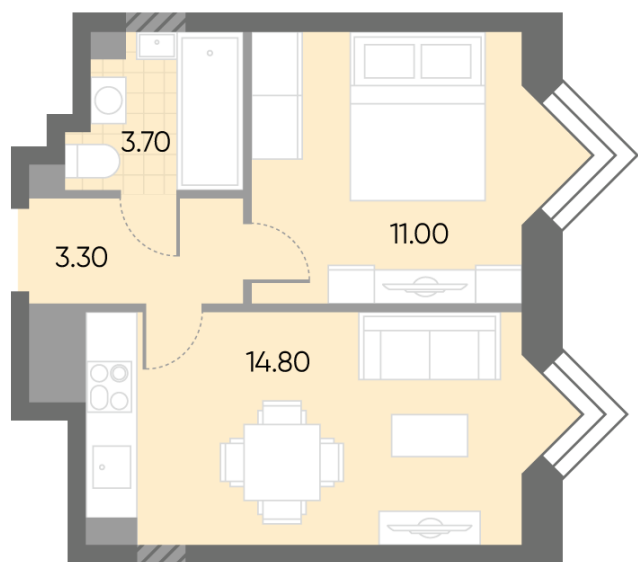

Жилой комплекс «WAVE», Wave, очередь 2

Срок сдачи: IV кв. 2026

Адрес: Москворечье-Сабурово район, ул. Борисовские Пруды, д. 1

Станция метро: Борисово, Москворечье, Орехово, Каширская

1-комнатная евро квартира №897

Спецпредложение:	15 983 571 руб	Подъезд:	6
Базовая цена:	18 477 060 руб	Этаж:	25
Количество комнат	1	Всего этажей	30
Общая площадь	32.8 м²	Тип планировки:	1eA-34-25-30
		Отделка:	с отделкой

Европланировка

1e	32.80
1eA-34-25-30