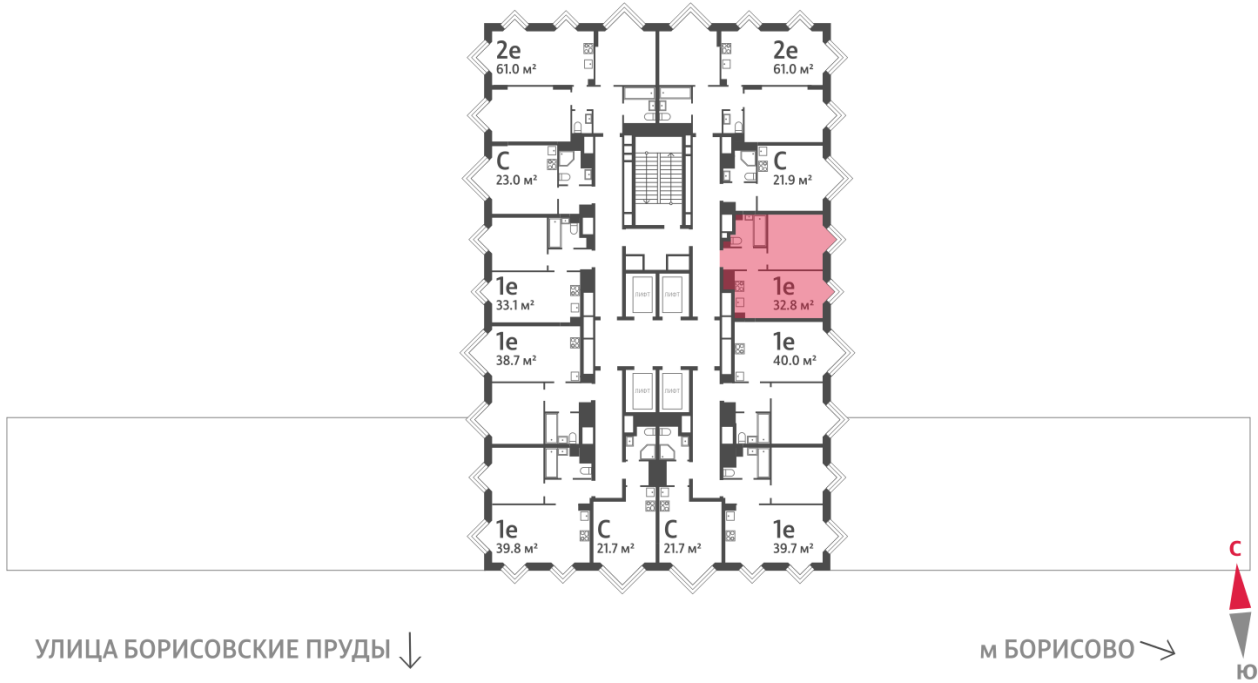

Жилой комплекс «WAVE», Wave, очередь 2

← ст. D2 МОСКВОРЕЧЬЕ

ДВОР

РЕКА МОСКВА ↑

Информация действительна на 15.12.2024

* Данное предложение не является публичной офертой