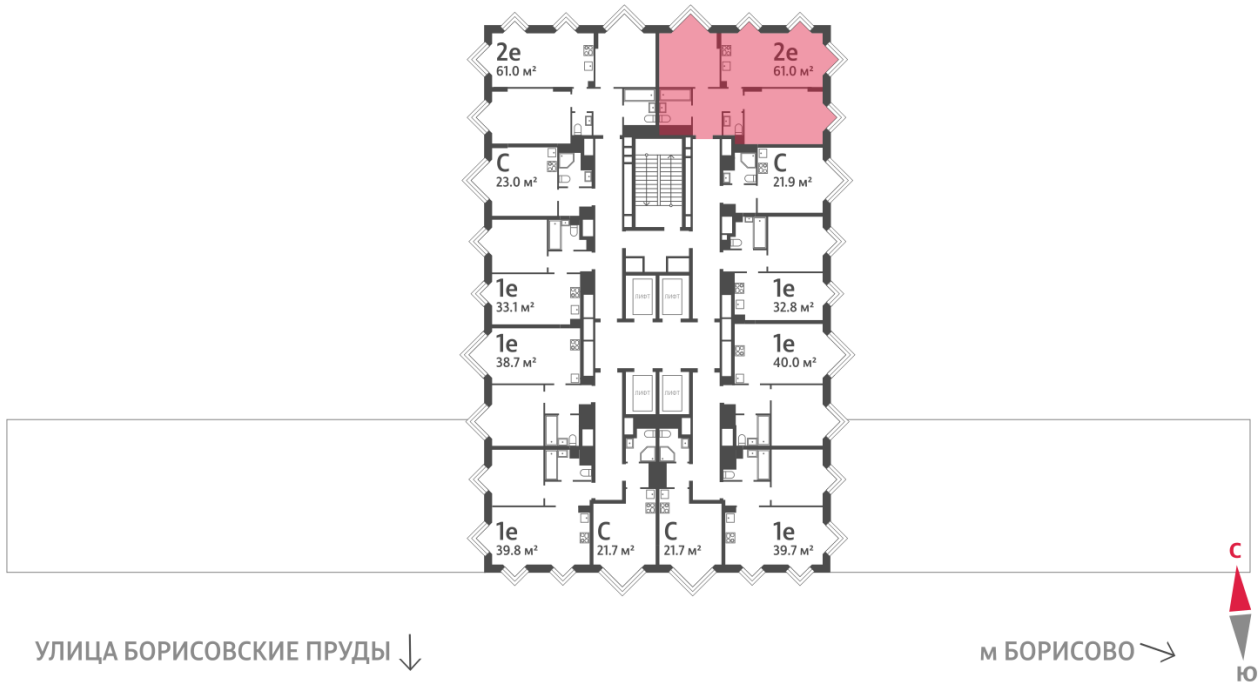

Спецпредложение:	26 134 413 руб	Подъезд:	6
Базовая цена:	30 215 435 руб	Этаж:	25
Количество комнат	2	Всего этажей	30
Общая площадь	61.0 м ²	Тип планировки:	2eN-4-25-30
		Отделка:	с отделкой

Европланировка

2e	61.00
2eN-4-25-30	

Жилой комплекс «WAVE», Wave, очередь 2

← ст. D2 МОСКВОРЕЧЬЕ

🏠 ДВОР

🌊 РЕКА МОСКВА ↑

Информация действительна на 14.12.2024

* Данное предложение не является публичной офертой