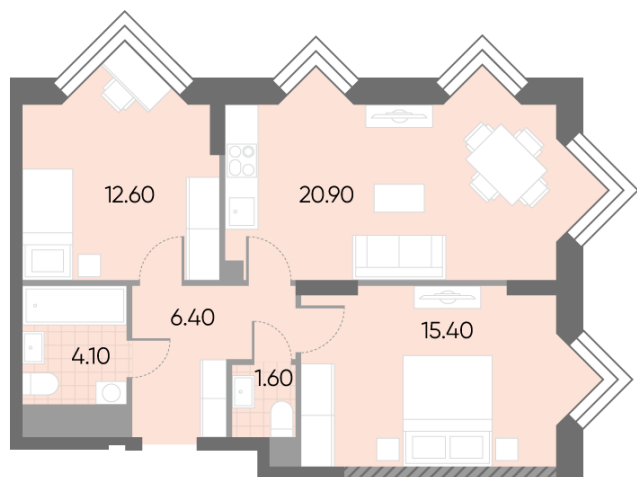

Жилой комплекс «WAVE», Wave, очередь 2

Срок сдачи: IV кв. 2026

Адрес: Москворечье-Сабурово район, ул. Борисовские Пруды, д. 1

Станция метро: Борисово, Москворечье, Орехово, Каширская

2-комнатная евро квартира №895

Спецпредложение:	26 134 413 руб	Подъезд:	6
Базовая цена:	30 215 435 руб	Этаж:	25
Количество комнат	2	Всего этажей	30
Общая площадь	61.0 м ²	Тип планировки:	2eN-4-25-30
		Отделка:	с отделкой

Европланировка