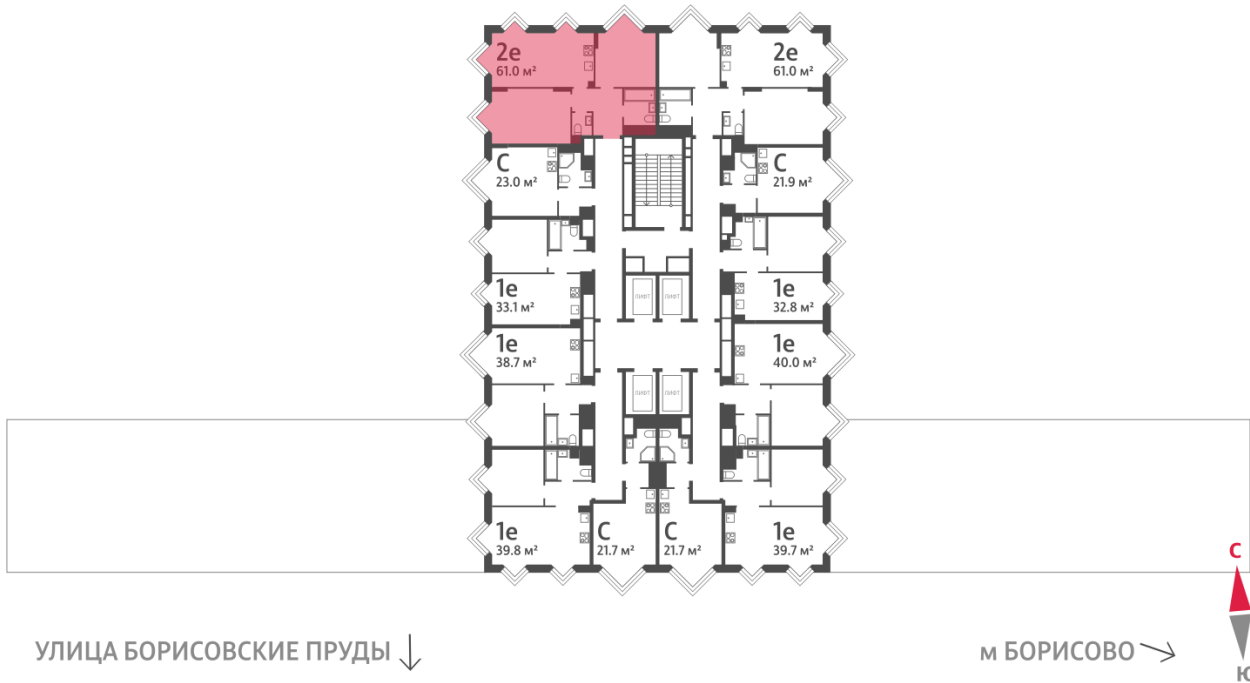

Спецпредложение:	26 134 413 руб	Подъезд:	6
Базовая цена:	30 215 435 руб	Этаж:	25
Количество комнат	2	Всего этажей	30
Общая площадь	61.0 м ²	Тип планировки:	2eN-3-25-30
		Отделка:	с отделкой

Европланировка

2e	61.00
2eN-3-25-30	

Информация действительна на 11.12.2024

* Данное предложение не является публичной офертой

Жилой комплекс «WAVE», Wave, очередь 2

← ст. D2 МОСКВОРЕЧЬЕ

ДВОР

РЕКА МОСКВА ↑

УЛИЦА БОРИСОВСКИЕ ПРУДЫ ↓