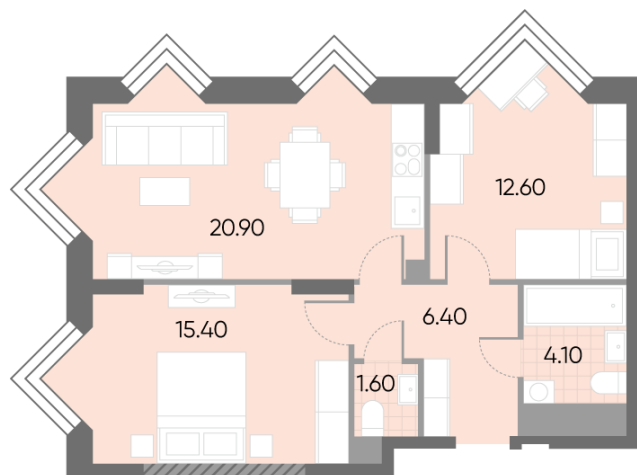

Жилой комплекс «WAVE», Wave, очередь 2

Срок сдачи: IV кв. 2026

Адрес: Москворечье-Сабурово район, ул. Борисовские Пруды, д. 1

Станция метро: Борисово, Москворечье, Орехово, Каширская

2-комнатная евро квартира №894

Спецпредложение:	26 134 413 руб	Подъезд:	6
Базовая цена:	30 215 435 руб	Этаж:	25
Количество комнат	2	Всего этажей	30
Общая площадь	61.0 м ²	Тип планировки:	2eN-3-25-30
		Отделка:	с отделкой

Европланировка