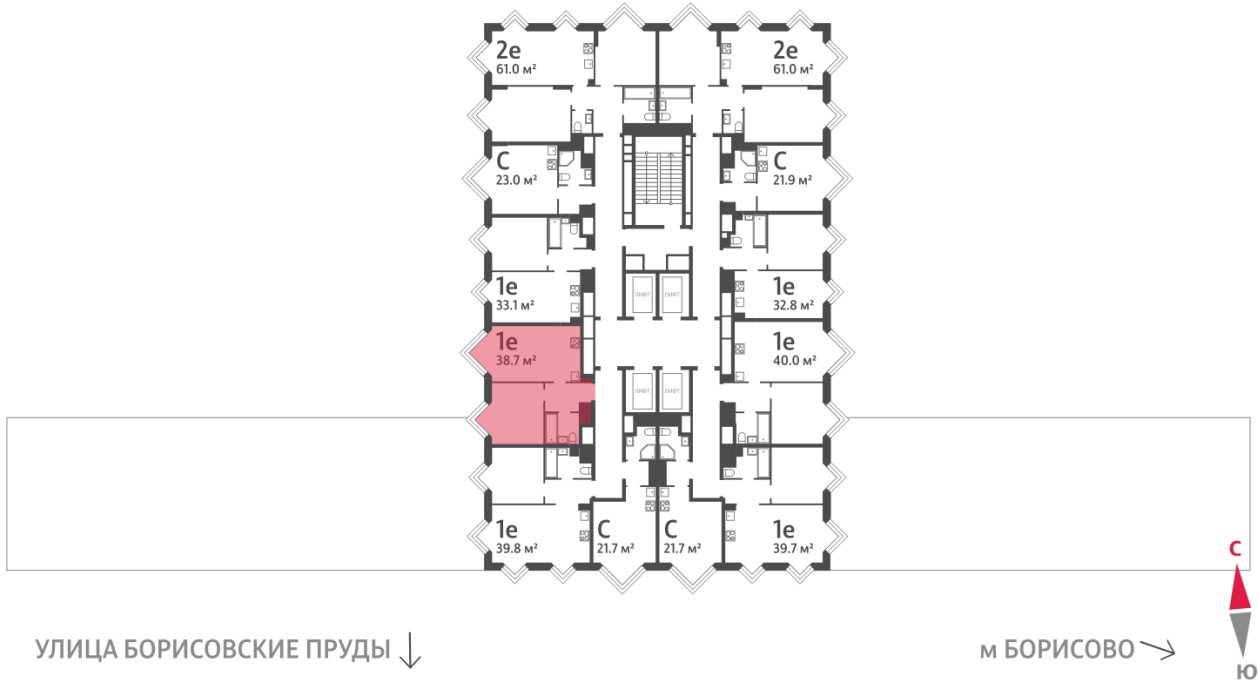

### 1-комнатная евро квартира №891

<b>Спецпредложение:</b>	<b>17 839 384 руб</b>	Подъезд:	6
Базовая цена:	20 623 075 руб	Этаж:	25
Количество комнат	1	Всего этажей	30
Общая площадь	38.7 м <sup>2</sup>	Тип планировки:	1eA-31-25-30
		Отделка:	с отделкой

# Жилой комплекс «WAVE», Wave, очередь 2

← ст. D2 МОСКВОРЕЧЬЕ

ДВОР

РЕКА МОСКВА ↑

УЛИЦА БОРИСОВСКИЕ ПРУДЫ ↓

м БОРИСОВО →

Информация действительна на 11.12.2024

\* Данное предложение не является публичной офертой