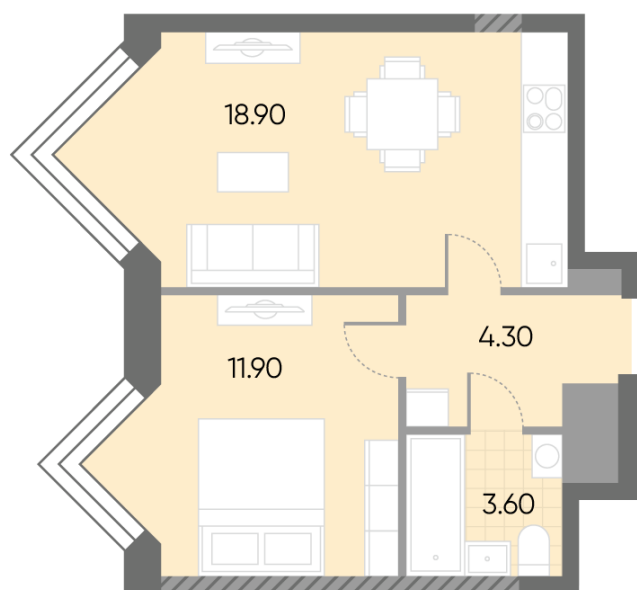

Жилой комплекс «WAVE», Wave, очередь 2

Срок сдачи: IV кв. 2026

Адрес: Москворечье-Сабурово район, ул. Борисовские Пруды, д. 1

Станция метро: Борисово, Москворечье, Орехово, Каширская

1-комнатная евро квартира №891

Спецпредложение:	17 839 384 руб	Подъезд:	6
Базовая цена:	20 623 075 руб	Этаж:	25
Количество комнат	1	Всего этажей	30
Общая площадь	38.7 м²	Тип планировки:	1eA-31-25-30
		Отделка:	с отделкой

Европланировка

1e	38.70
1eA-31-25-30	

Информация действительна на 11.12.2024

* Данное предложение не является публичной офертой