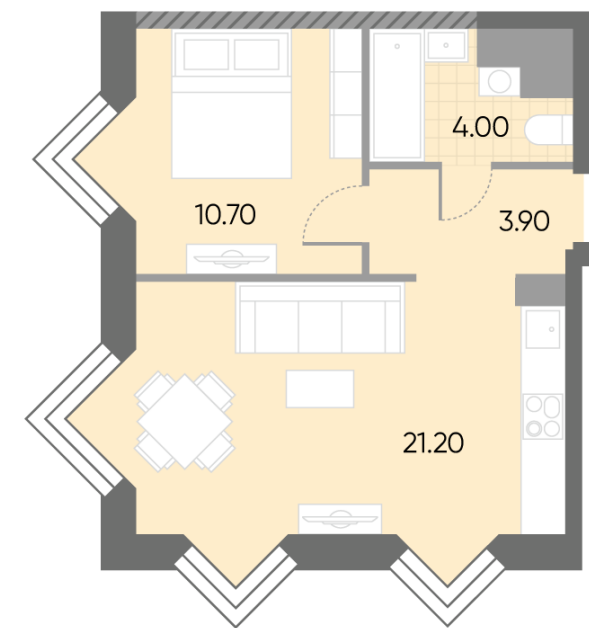

Спецпредложение:	19 609 141 руб	Подъезд:	6
Базовая цена:	22 669 642 руб	Этаж:	25
Количество комнат	1	Всего этажей	30
Общая площадь	39.8 м ²	Тип планировки:	1eA-30-25-30
		Отделка:	с отделкой

Европланировка