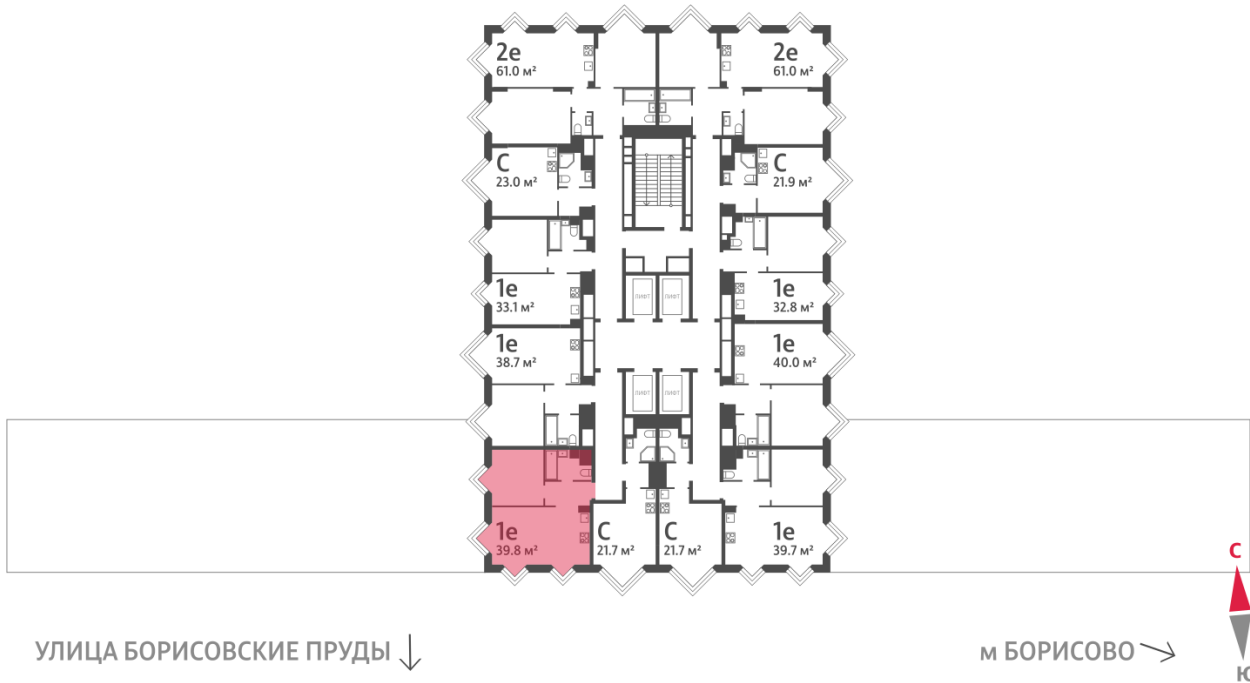

Спецпредложение:	19 609 141 руб	Подъезд:	6
Базовая цена:	22 669 642 руб	Этаж:	25
Количество комнат	1	Всего этажей	30
Общая площадь	39.8 м ²	Тип планировки:	1eA-30-25-30
		Отделка:	с отделкой

Европланировка

1e	39.80
1eA-30-25-30	

Информация действительна на 13.12.2024

* Данное предложение не является публичной офертой

Жилой комплекс «WAVE», Wave, очередь 2

← ст. D2 МОСКВОРЕЧЬЕ

ДВОР

РЕКА МОСКВА ↑

УЛИЦА БОРИСОВСКИЕ ПРУДЫ ↓