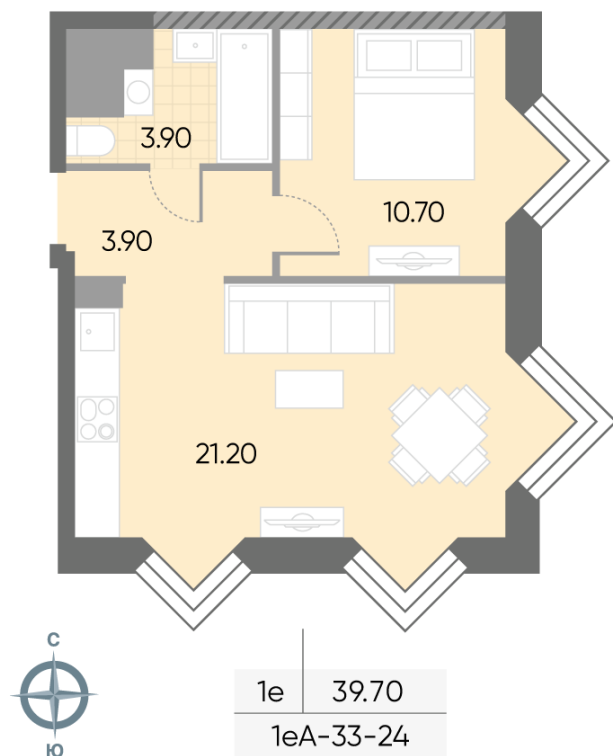

Жилой комплекс «WAVE», Wave, очередь 2

Срок сдачи: IV кв. 2026

Адрес: Москворечье-Сабурово район, ул. Борисовские Пруды, д. 1

Станция метро: Москворечье, Орехово, Каширская, Борисово

1-комнатная евро квартира №887

Спецпредложение:	19 384 199 руб	Подъезд:	6
Базовая цена:	22 409 538 руб	Этаж:	24
Количество комнат	1	Всего этажей	30
Общая площадь	39.7 м ²	Тип планировки:	1eA-33-24
		Отделка:	с отделкой

Европланировка