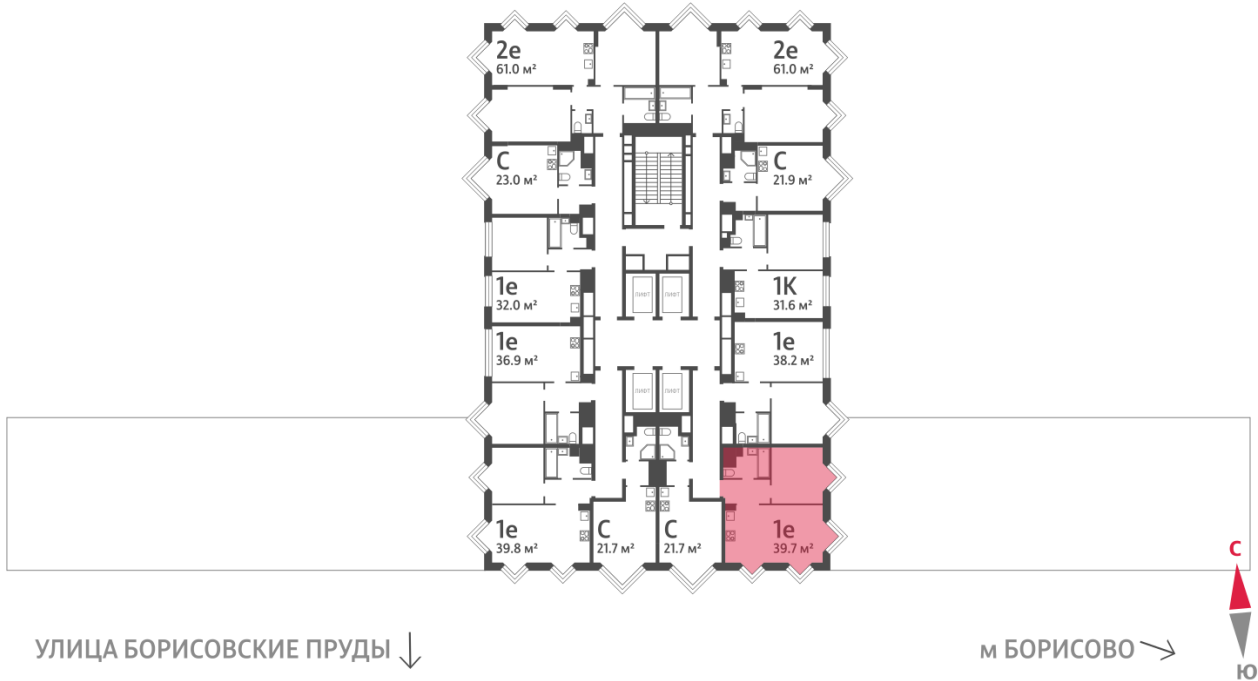

Спецпредложение:	19 384 199 руб	Подъезд:	6
Базовая цена:	22 409 538 руб	Этаж:	24
Количество комнат	1	Всего этажей	30
Общая площадь	39.7 м ²	Тип планировки:	1eA-33-24
		Отделка:	с отделкой

Европланировка

1e | 39.70
1eA-33-24

Жилой комплекс «WAVE», Wave, очередь 2

← ст. D2 МОСКВОРЕЧЬЕ

ДВОР

РЕКА МОСКВА ↑

УЛИЦА БОРИСОВСКИЕ ПРУДЫ ↓

м БОРИСОВО →

Информация действительна на 15.12.2024