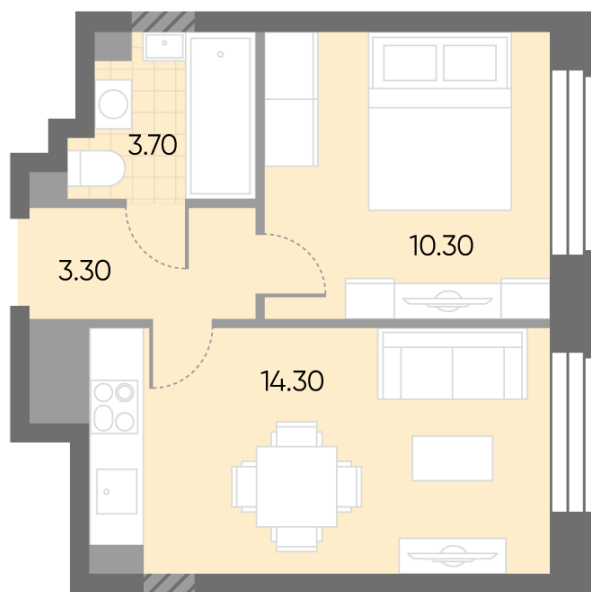

Жилой комплекс «WAVE», Wave, очередь 2

Срок сдачи: IV кв. 2026

Адрес: Москворечье-Сабурово район, ул. Борисовские Пруды, д. 1

Станция метро: Борисово, Москворечье, Орехово, Каширская

1-комнатная квартира №885

Спецпредложение:	15 327 864 руб	Подъезд:	6
Базовая цена:	17 718 752 руб	Этаж:	24
Количество комнат	1	Всего этажей	30
Общая площадь	31.6 м ²	Тип планировки:	1С-2-24
		Отделка:	с отделкой

1	31.60
1С-2-24	