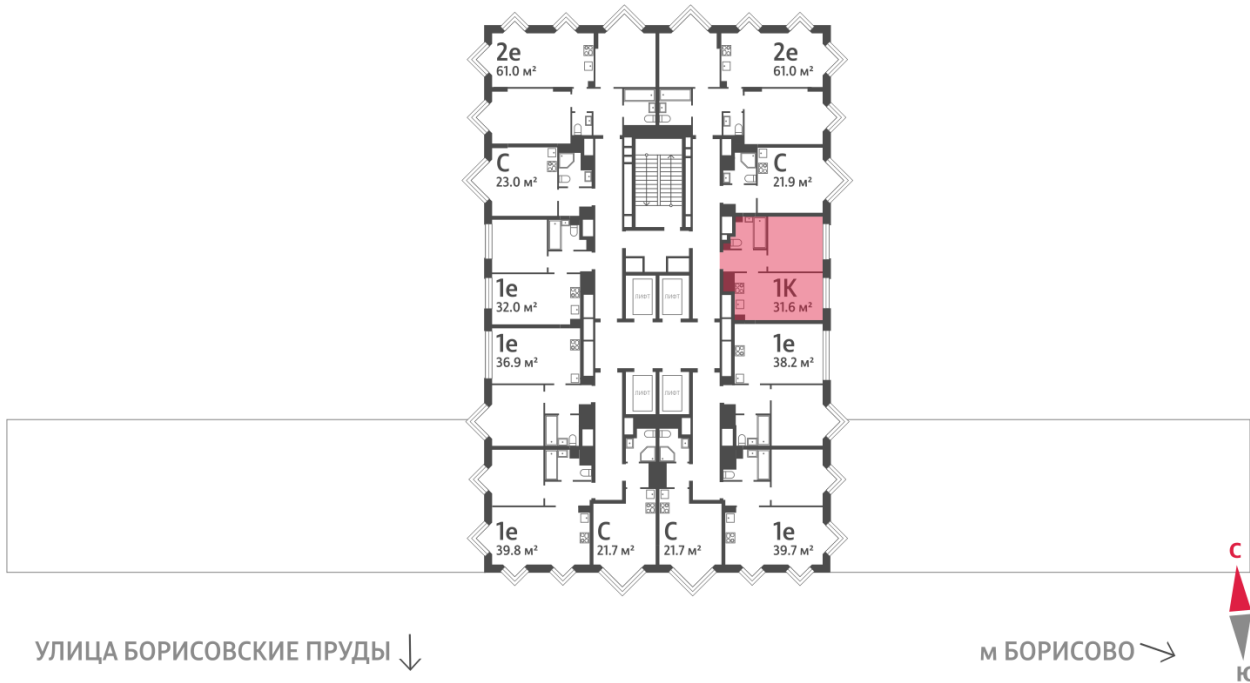

Спецпредложение:	15 327 864 руб	Подъезд:	6
Базовая цена:	17 718 752 руб	Этаж:	24
Количество комнат	1	Всего этажей	30
Общая площадь	31.6 м ²	Тип планировки:	1С-2-24
		Отделка:	с отделкой

1	31.60
1С-2-24	

Жилой комплекс «WAVE», Wave, очередь 2

← ст. D2 МОСКВОРЕЧЬЕ

ДВОР

РЕКА МОСКВА ↑

Информация действительна на 27.12.2024

* Данное предложение не является публичной офертой