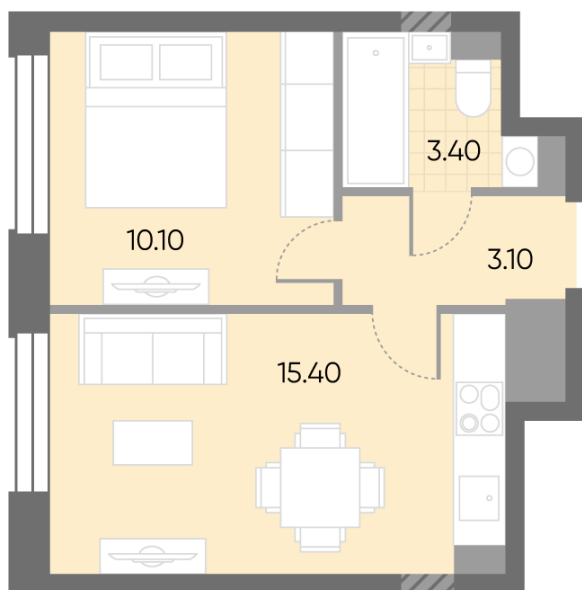

Спецпредложение:	15 281 664 руб	Подъезд:	6
Базовая цена:	17 665 344 руб	Этаж:	24
Количество комнат	1	Всего этажей	30
Общая площадь	32.0 м ²	Тип планировки:	1eA-29-24
		Отделка:	с отделкой

Европланировка