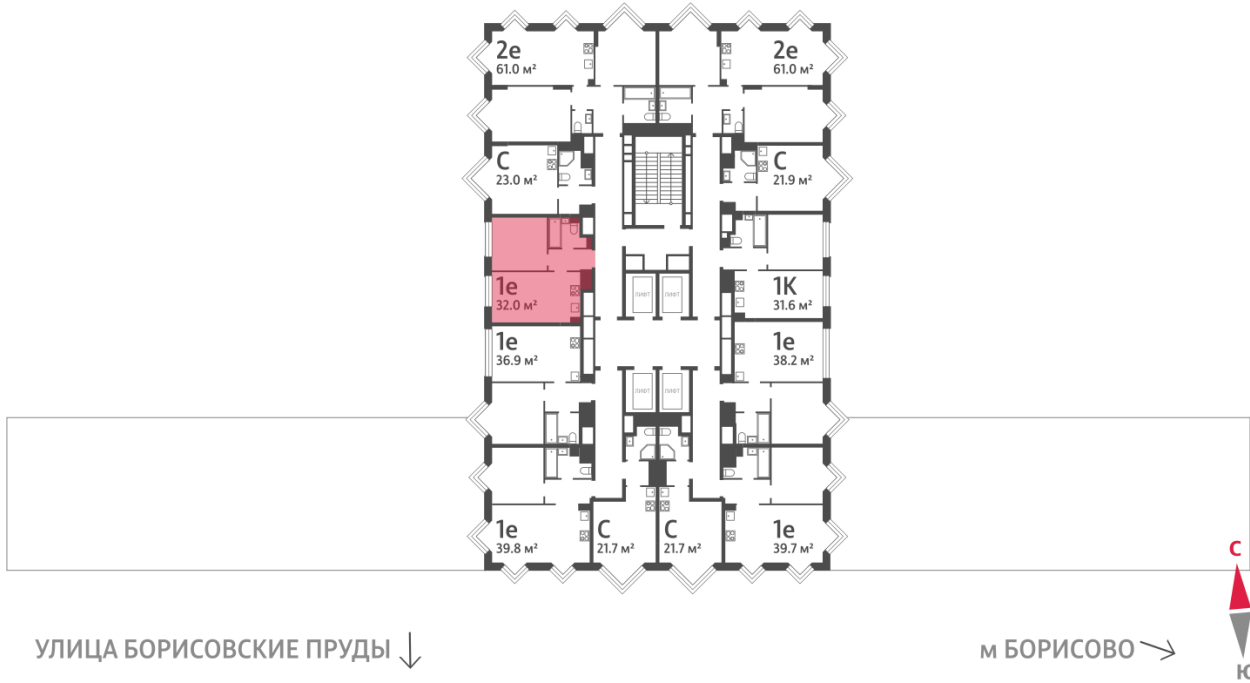

Спецпредложение:	15 281 664 руб	Подъезд:	6
Базовая цена:	17 665 344 руб	Этаж:	24
Количество комнат	1	Всего этажей	30
Общая площадь	32.0 м ²	Тип планировки:	1eA-29-24
		Отделка:	с отделкой

Европланировка

1e	32.00
1eA-29-24	

Информация действительна на 26.12.2024

* Данное предложение не является публичной офертой

Жилой комплекс «WAVE», Wave, очередь 2

← ст. D2 МОСКВОРЕЧЬЕ

ДВОР

РЕКА МОСКВА ↑

Информация действительна на 26.12.2024