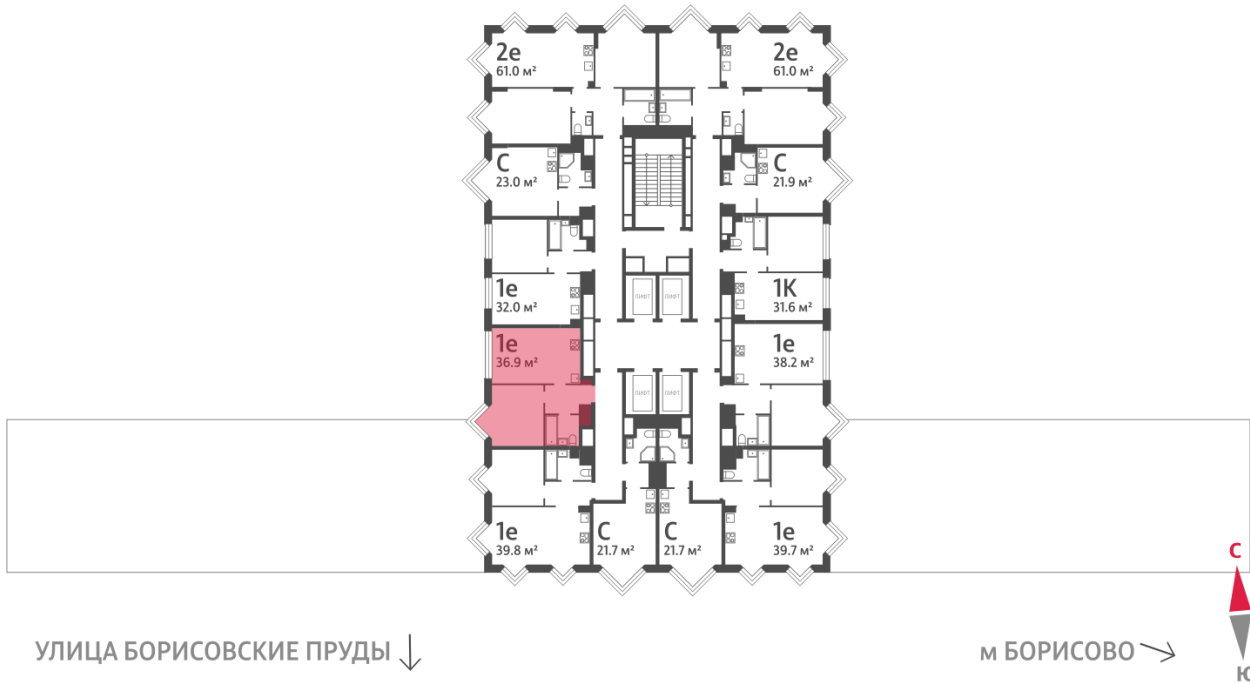

Спецпредложение:	16 928 317 руб	Подъезд:	6
Базовая цена:	19 569 546 руб	Этаж:	24
Количество комнат	1	Всего этажей	30
Общая площадь	36.9 м ²	Тип планировки:	1eA-31-24
		Отделка:	с отделкой

Европланировка

1e	36.90
1eA-31-24	

Информация действительна на 27.12.2024

* Данное предложение не является публичной офертой

Жилой комплекс «WAVE», Wave, очередь 2

← ст. D2 МОСКВОРЕЧЬЕ

ДВОР

РЕКА МОСКВА ↑

Информация действительна на 27.12.2024