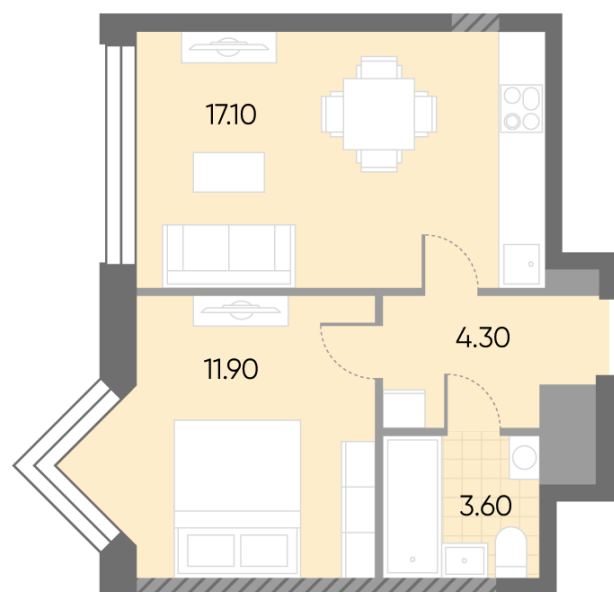

Спецпредложение:	16 928 317 руб	Подъезд:	6
Базовая цена:	19 569 546 руб	Этаж:	24
Количество комнат	1	Всего этажей	30
Общая площадь	36.9 м ²	Тип планировки:	1eA-31-24
		Отделка:	с отделкой

Европланировка