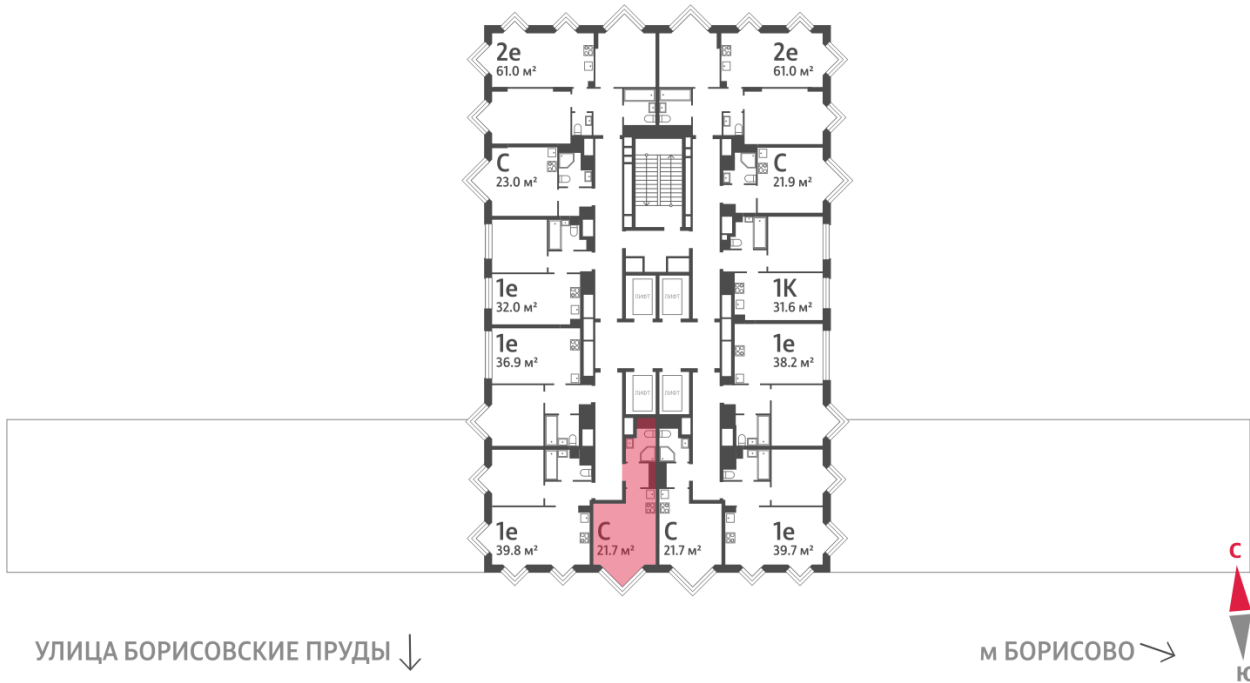

### Студия №877

<b>Спецпредложение:</b>	<b>12 015 268 руб</b>	Подъезд:	6
Базовая цена:	13 888 108 руб	Этаж:	24
Количество комнат	1	Всего этажей	30
Общая площадь	21.7 м <sup>2</sup>	Тип планировки:	StN-3-24
		Отделка:	с отделкой

# Жилой комплекс «WAVE», Wave, очередь 2

← ст. D2 МОСКВОРЕЧЬЕ

ДВОР

РЕКА МОСКВА ↑

Информация действительна на 15.12.2024

\* Данное предложение не является публичной офертой