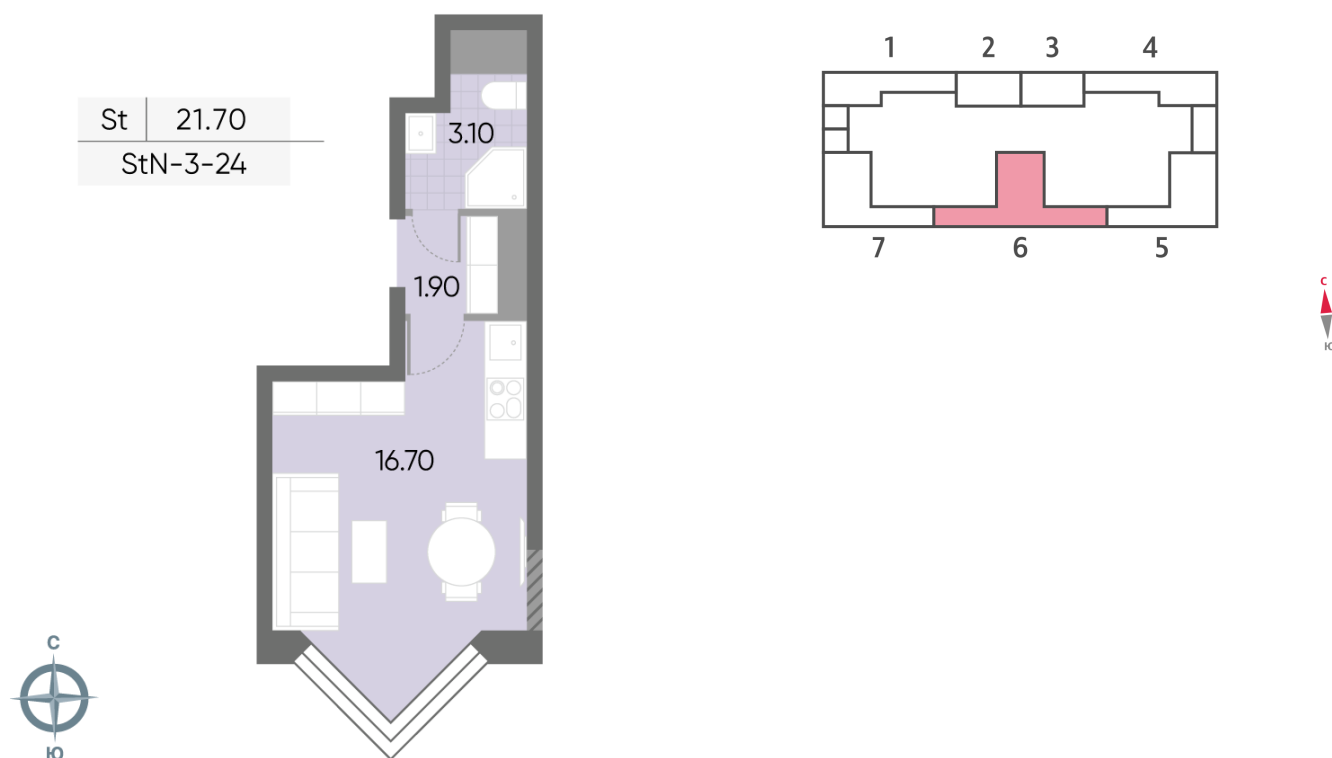

## Жилой комплекс «WAVE», Wave, очередь 2

Срок сдачи: IV кв. 2026

Адрес: Москворечье-Сабурово район, ул. Борисовские Пруды, д. 1

Станция метро: Москворечье, Орехово, Каширская, Борисово

### Студия №877

<b>Спецпредложение:</b>	<b>12 015 268 руб</b>	Подъезд:	6
Базовая цена:	13 888 108 руб	Этаж:	24
Количество комнат	1	Всего этажей	30
Общая площадь	21.7 м <sup>2</sup>	Тип планировки:	StN-3-24
		Отделка:	с отделкой