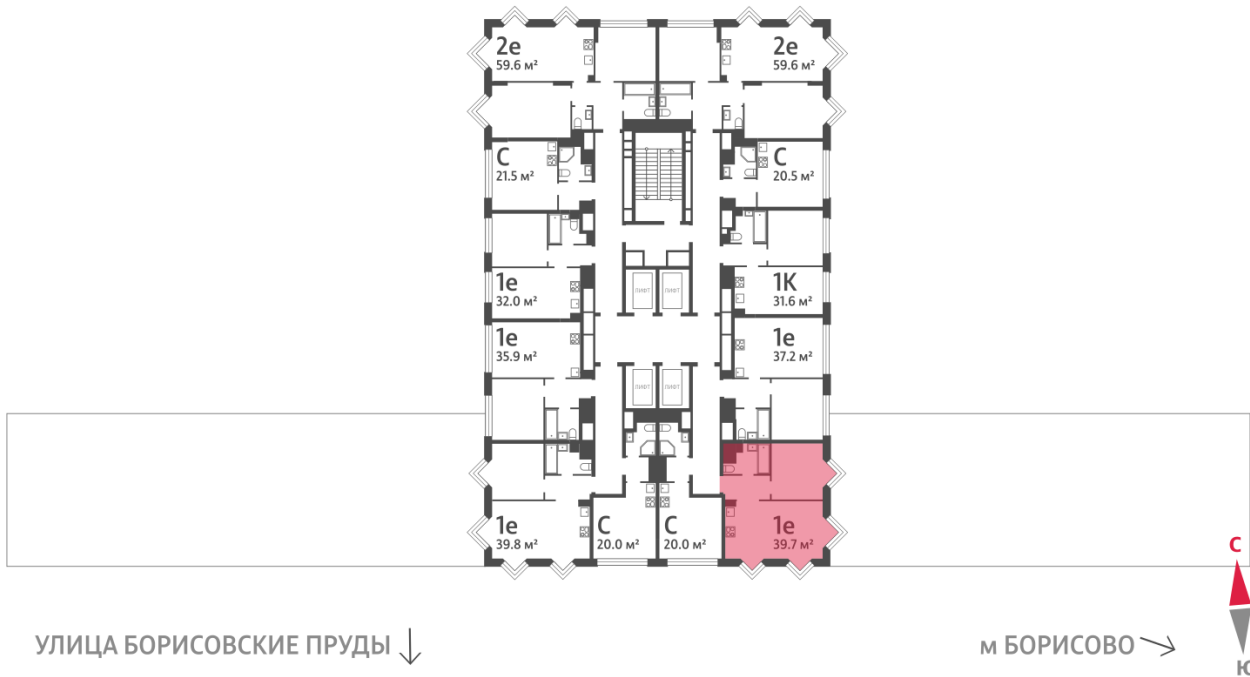

Спецпредложение:	19 340 371 руб	Подъезд:	6
Базовая цена:	22 358 801 руб	Этаж:	23
Количество комнат	1	Всего этажей	30
Общая площадь	39.7 м ²	Тип планировки:	1eA-33-23
		Отделка:	с отделкой

Европланировка

Жилой комплекс «WAVE», Wave, очередь 2

← ст. D2 МОСКВОРЕЧЬЕ

ДВОР

РЕКА МОСКВА ↑

УЛИЦА БОРИСОВСКИЕ ПРУДЫ ↓

М БОРИСОВО →

Информация действительна на 14.12.2024

* Данное предложение не является публичной офертой