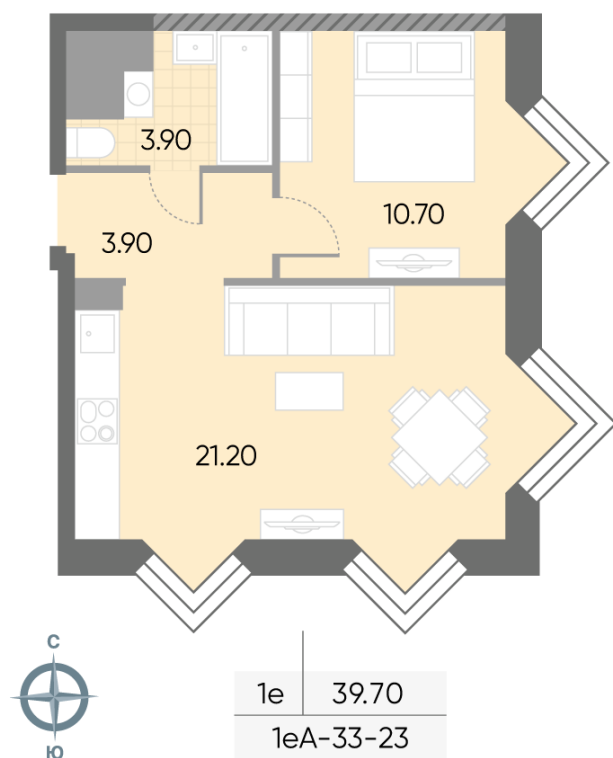

Жилой комплекс «WAVE», Wave, очередь 2

Срок сдачи: IV кв. 2026

Адрес: Москворечье-Сабурово район, ул. Борисовские Пруды, д. 1

Станция метро: Борисово, Москворечье, Орехово, Каширская

1-комнатная евро квартира №875

Спецпредложение:	19 340 371 руб	Подъезд:	6
Базовая цена:	22 358 801 руб	Этаж:	23
Количество комнат	1	Всего этажей	30
Общая площадь	39.7 м ²	Тип планировки:	1eA-33-23
		Отделка:	с отделкой

Европланировка