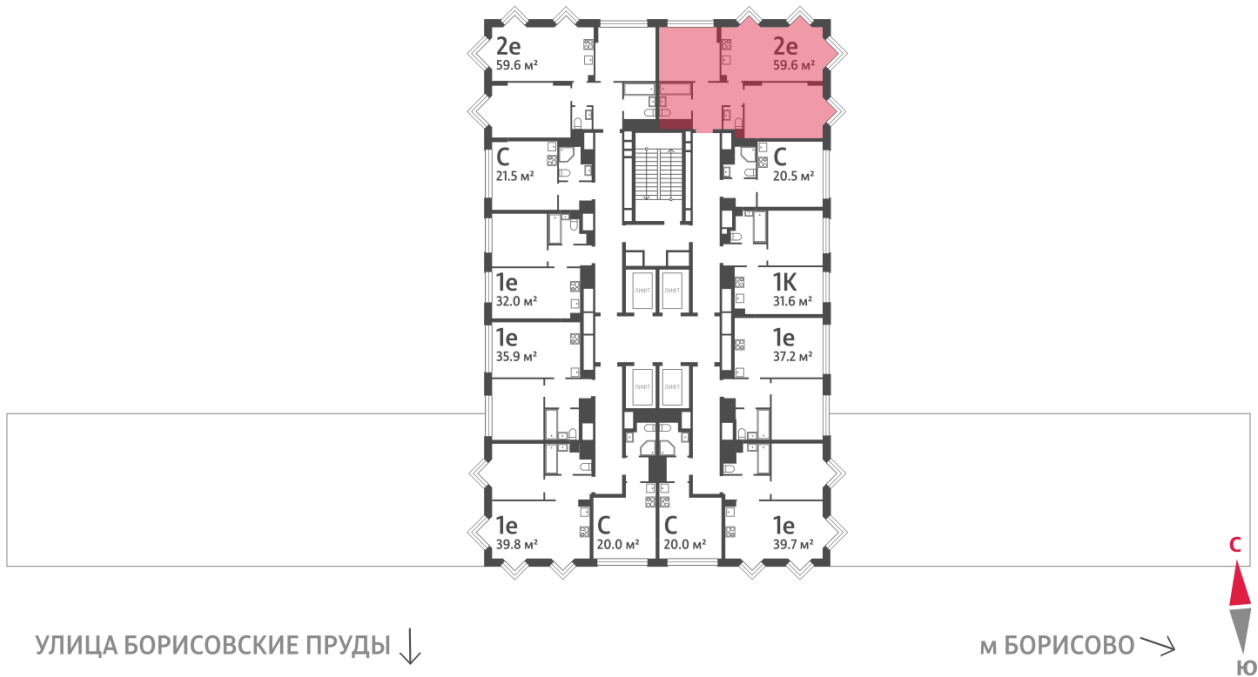

Жилой комплекс «WAVE», Wave, очередь 2

← ст. D2 МОСКВОРЕЧЬЕ

ДВОР

РЕКА МОСКВА ↑

Информация действительна на 15.12.2024

* Данное предложение не является публичной офертой