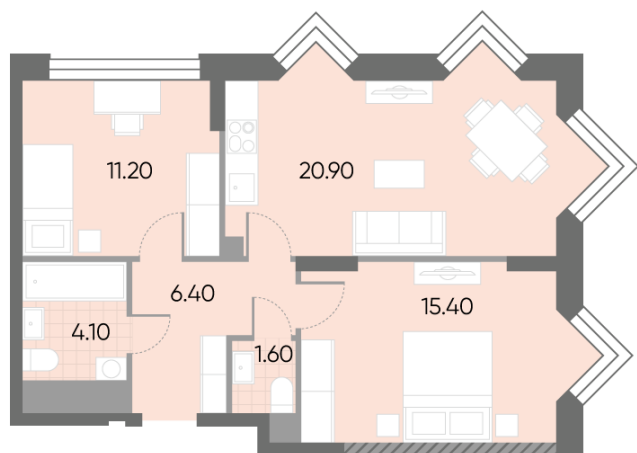

Жилой комплекс «WAVE», Wave, очередь 2

Срок сдачи: IV кв. 2026

Адрес: Москворечье-Сабурово район, ул. Борисовские Пруды, д. 1

Станция метро: Москворечье, Орехово, Каширская, Борисово

2-комнатная евро квартира №871

Спецпредложение:	25 236 904 руб	Подъезд:	6
Базовая цена:	29 177 537 руб	Этаж:	23
Количество комнат	2	Всего этажей	30
Общая площадь	59.6 м²	Тип планировки:	2eN-4-23
		Отделка:	с отделкой

Европланировка

2e	59.60
2eN-4-23	

Информация действительна на 15.12.2024

* Данное предложение не является публичной офертой