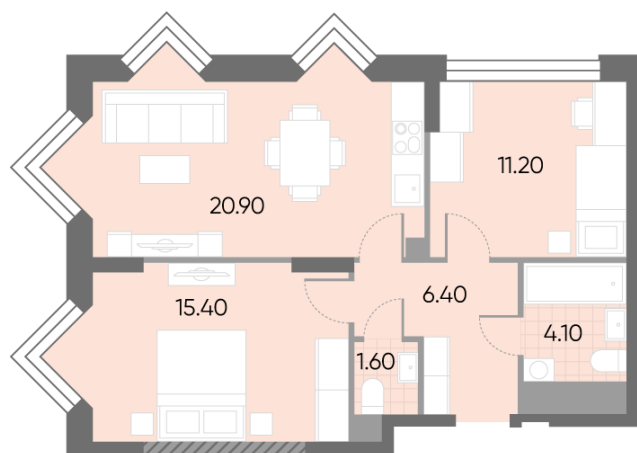

Жилой комплекс «WAVE», Wave, очередь 2

Срок сдачи: IV кв. 2026

Адрес: Москворечье-Сабурово район, ул. Борисовские Пруды, д. 1

Станция метро: Борисово, Москворечье, Орехово, Каширская

2-комнатная евро квартира №870

Спецпредложение:	25 236 904 руб	Подъезд:	6
Базовая цена:	29 177 537 руб	Этаж:	23
Количество комнат	2	Всего этажей	30
Общая площадь	59.6 м²	Тип планировки:	2eN-3-23
		Отделка:	с отделкой

Европланировка

2e	59.60
2eN-3-23