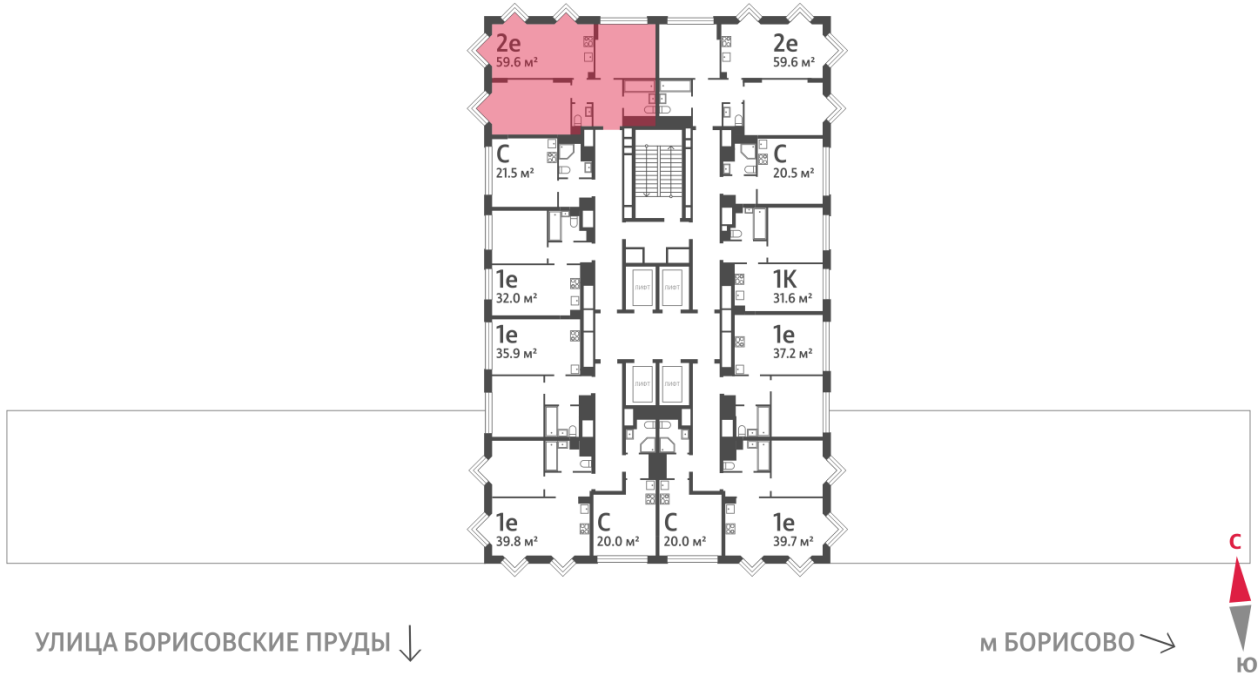

### 2-комнатная евро квартира №870

<b>Спецпредложение:</b>	<b>25 236 904 руб</b>	Подъезд:	6
Базовая цена:	29 177 537 руб	Этаж:	23
Количество комнат	2	Всего этажей	30
Общая площадь	59.6 м <sup>2</sup>	Тип планировки:	2eN-3-23
		Отделка:	с отделкой

# Жилой комплекс «WAVE», Wave, очередь 2

← ст. D2 МОСКВОРЕЧЬЕ

ДВОР

РЕКА МОСКВА ↑

Информация действительна на 12.12.2024

\* Данное предложение не является публичной офертой