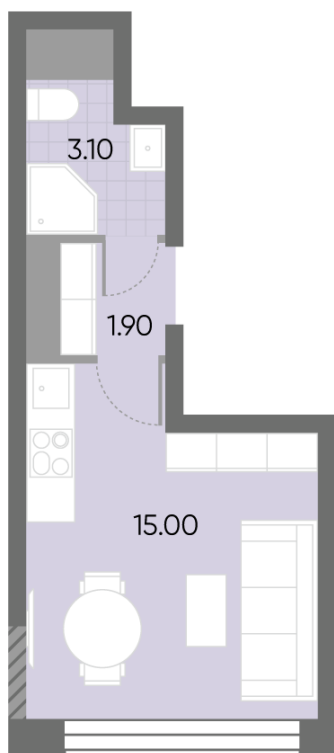

Жилой комплекс «WAVE», Wave, очередь 2

Срок сдачи: IV кв. 2026

Адрес: Москворечье-Сабурово район, ул. Борисовские Пруды, д. 1

Станция метро: Борисово, Москворечье, Орехово, Каширская

Студия №864

Спецпредложение:	11 026 560 руб	Подъезд:	6
Базовая цена:	12 744 760 руб	Этаж:	22
Количество комнат	1	Всего этажей	30
Общая площадь	20.0 м ²	Тип планировки:	StN-4-22
		Отделка:	с отделкой

St	20.00
StN-4-22	

Жилой комплекс «WAVE», Wave, очередь 2

← ст. D2 МОСКВОРЕЧЬЕ

ДВОР

РЕКА МОСКВА ↑

Информация действительна на 12.12.2024

* Данное предложение не является публичной офертой