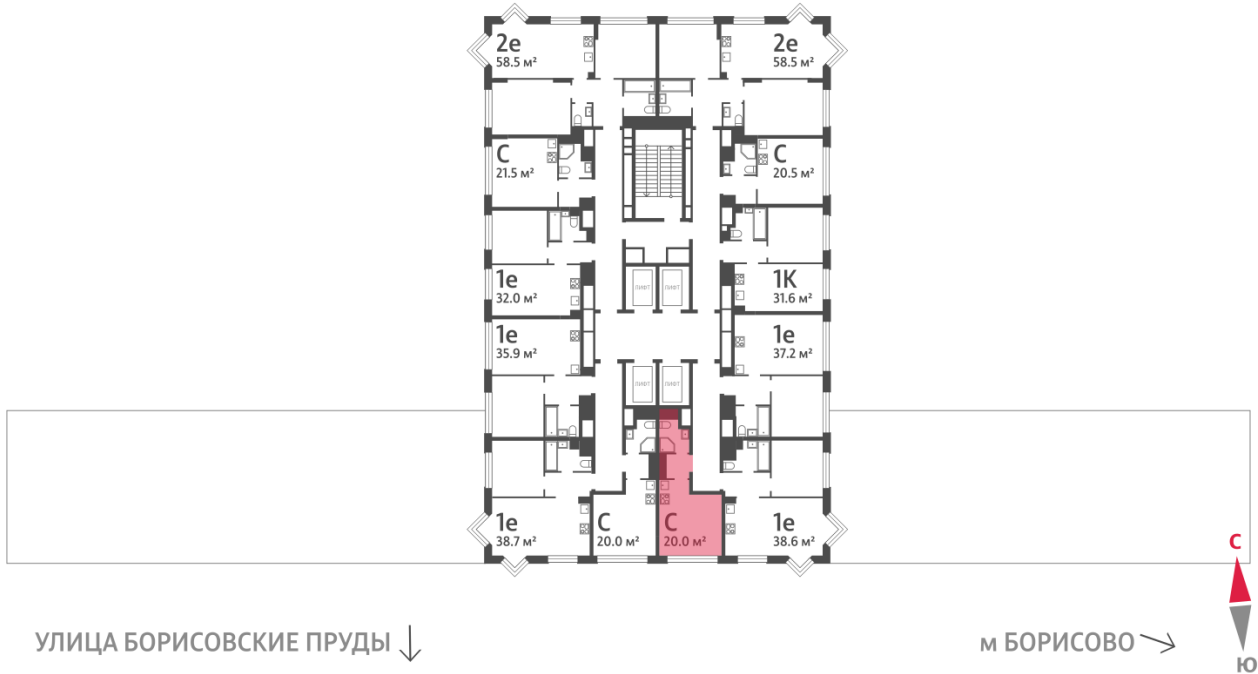

Жилой комплекс «WAVE», Wave, очередь 2

Срок сдачи: IV кв. 2026

Адрес: Москворечье-Сабурово район, ул. Борисовские Пруды, д. 1

Станция метро: Борисово, Москворечье, Орехово, Каширская

Студия №864

Спецпредложение:	11 026 560 руб	Подъезд:	6
Базовая цена:	12 744 760 руб	Этаж:	22
Количество комнат	1	Всего этажей	30
Общая площадь	20.0 м ²	Тип планировки:	StN-4-22
		Отделка:	с отделкой

St	20.00
StN-4-22	

Жилой комплекс «WAVE», Wave, очередь 2

← ст. D2 МОСКВОРЕЧЬЕ

ДВОР

РЕКА МОСКВА ↑

Информация действительна на 12.12.2024

* Данное предложение не является публичной офертой