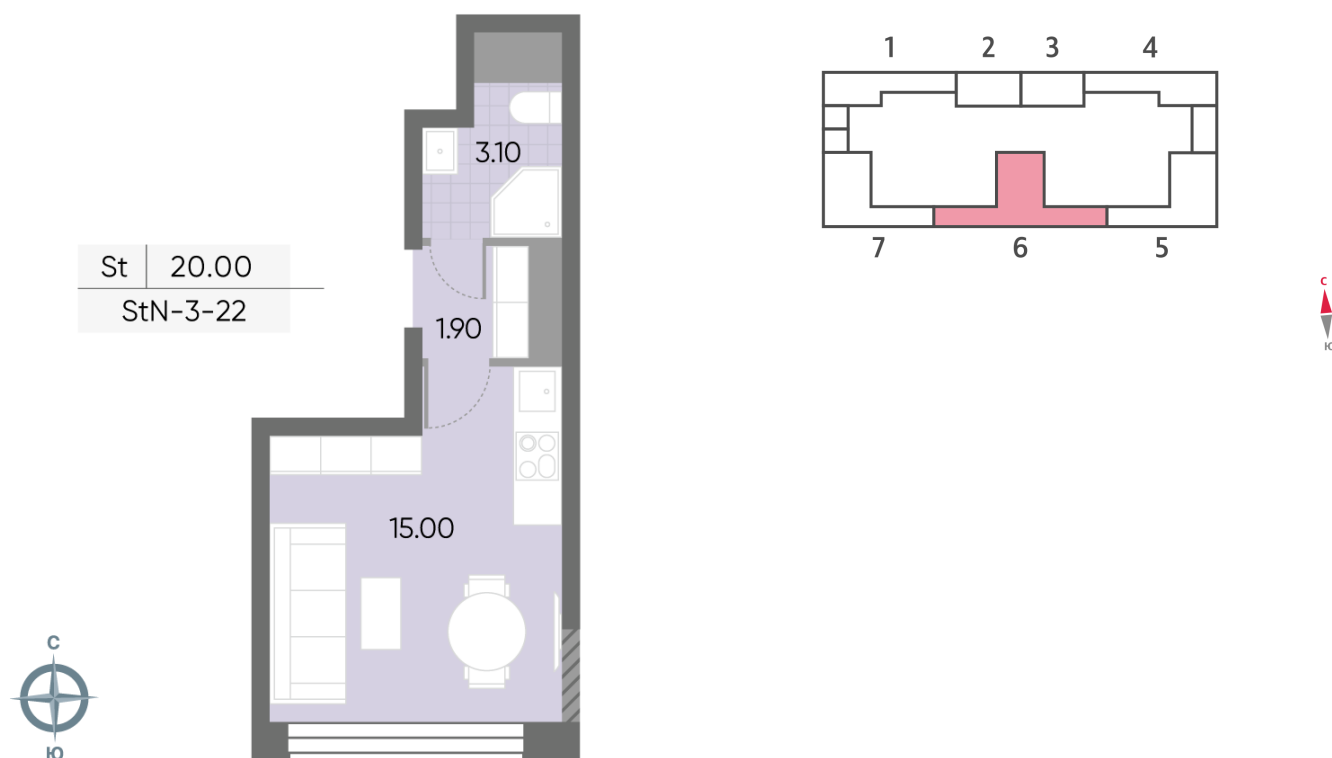

Жилой комплекс «WAVE», Wave, очередь 2

Срок сдачи: IV кв. 2026

Адрес: Москворечье-Сабурово район, ул. Борисовские Пруды, д. 1

Станция метро: Борисово, Москворечье, Орехово, Каширская

Студия №853

Спецпредложение:	11 026 560 руб	Подъезд:	6
Базовая цена:	12 744 760 руб	Этаж:	22
Количество комнат	1	Всего этажей	30
Общая площадь	20.0 м ²	Тип планировки:	StN-3-22
		Отделка:	с отделкой

Жилой комплекс «WAVE», Wave, очередь 2

← ст. D2 МОСКВОРЕЧЬЕ

ДВОР

РЕКА МОСКВА ↑

Информация действительна на 12.12.2024

* Данное предложение не является публичной офертой