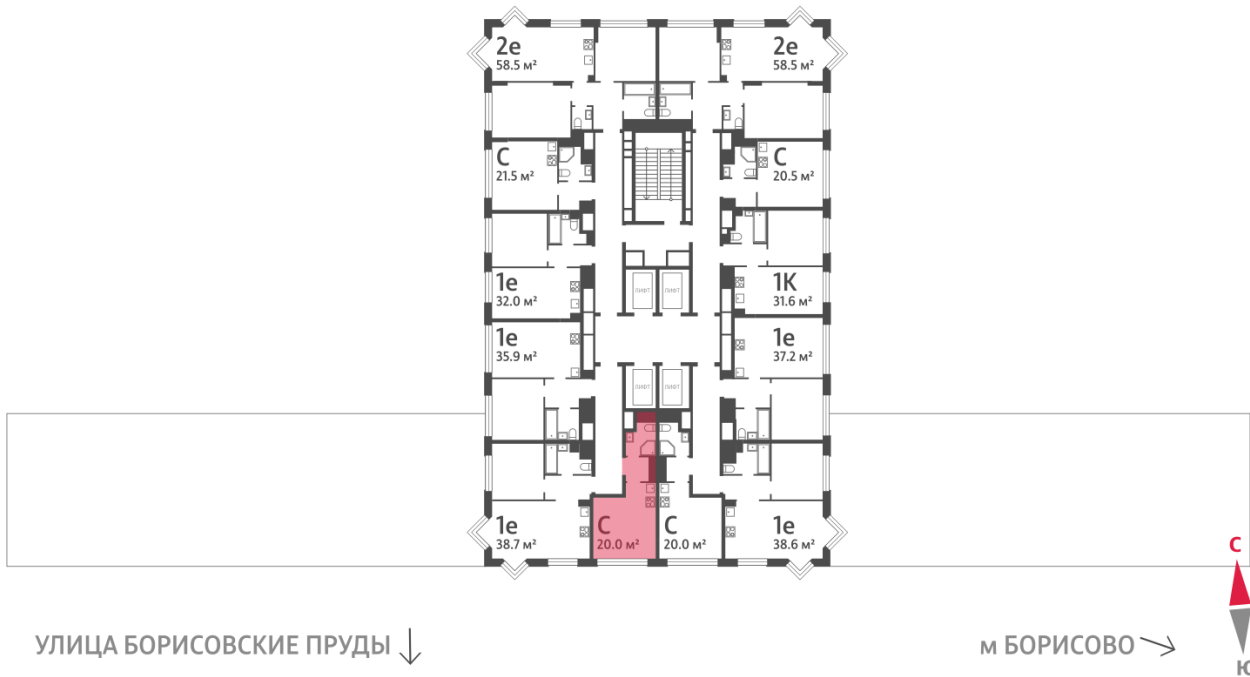

Жилой комплекс «WAVE», Wave, очередь 2

Срок сдачи: IV кв. 2026

Адрес: Москворечье-Сабурово район, ул. Борисовские Пруды, д. 1

Станция метро: Борисово, Москворечье, Орехово, Каширская

Студия №853

Спецпредложение:	11 026 560 руб	Подъезд:	6
Базовая цена:	12 744 760 руб	Этаж:	22
Количество комнат	1	Всего этажей	30
Общая площадь	20.0 м ²	Тип планировки:	StN-3-22
		Отделка:	с отделкой

Жилой комплекс «WAVE», Wave, очередь 2

← ст. D2 МОСКВОРЕЧЬЕ

ДВОР

РЕКА МОСКВА ↑

Информация действительна на 12.12.2024

* Данное предложение не является публичной офертой