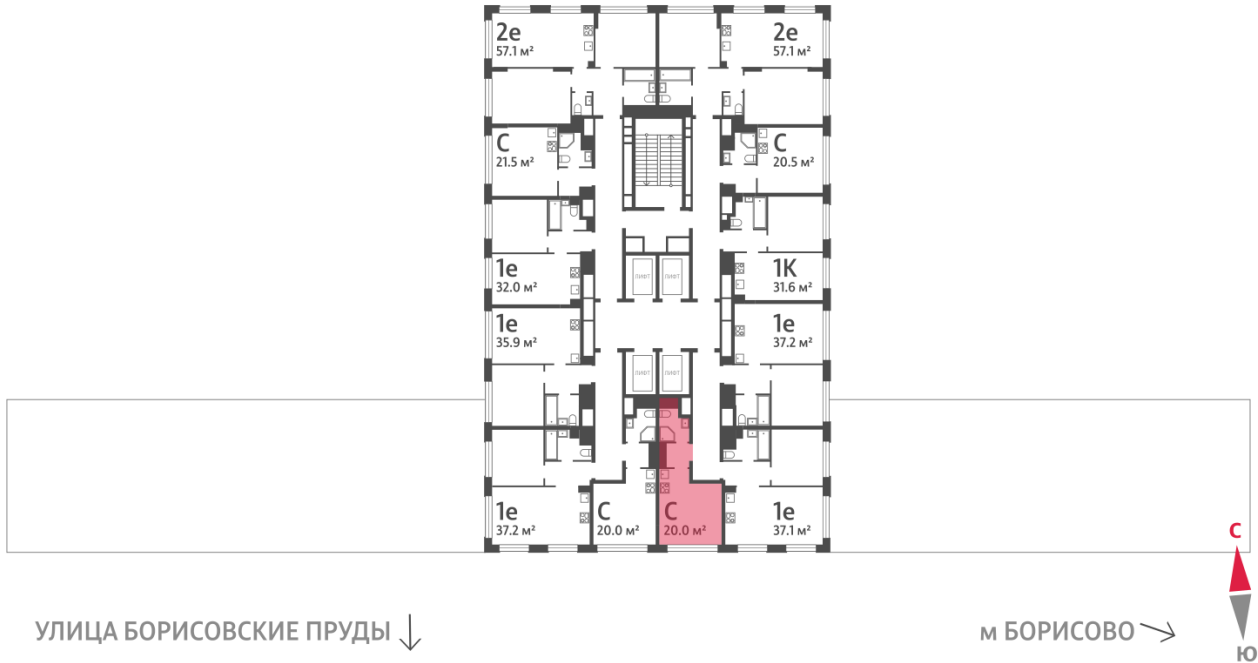

Жилой комплекс «WAVE», Wave, очередь 2

Срок сдачи: IV кв. 2026

Адрес: Москворечье-Сабурово район, ул. Борисовские Пруды, д. 1

Станция метро: Борисово, Москворечье, Орехово, Каширская

Студия №852

Спецпредложение:	11 001 240 руб	Подъезд:	6
Базовая цена:	12 715 480 руб	Этаж:	21
Количество комнат	1	Всего этажей	30
Общая площадь	20.0 м ²	Тип планировки:	StN-4-20-21
		Отделка:	с отделкой

St	20.00
StN-4-20-21	

Жилой комплекс «WAVE», Wave, очередь 2

← ст. D2 МОСКВОРЕЧЬЕ

ДВОР

РЕКА МОСКВА ↑

Информация действительна на 12.12.2024

* Данное предложение не является публичной офертой