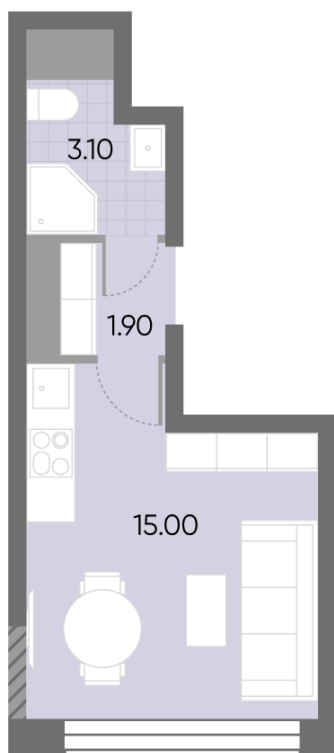

Жилой комплекс «WAVE», Wave, очередь 2

Срок сдачи: IV кв. 2026

Адрес: Москворечье-Сабурово район, ул. Борисовские Пруды, д. 1

Станция метро: Борисово, Москворечье, Орехово, Каширская

Студия №852

Спецпредложение:	11 001 240 руб	Подъезд:	6
Базовая цена:	12 715 480 руб	Этаж:	21
Количество комнат	1	Всего этажей	30
Общая площадь	20.0 м ²	Тип планировки:	StN-4-20-21
		Отделка:	с отделкой

St	20.00
StN-4-20-21	

Жилой комплекс «WAVE», Wave, очередь 2

← ст. D2 МОСКВОРЕЧЬЕ

ДВОР

РЕКА МОСКВА ↑

Информация действительна на 12.12.2024

* Данное предложение не является публичной офертой