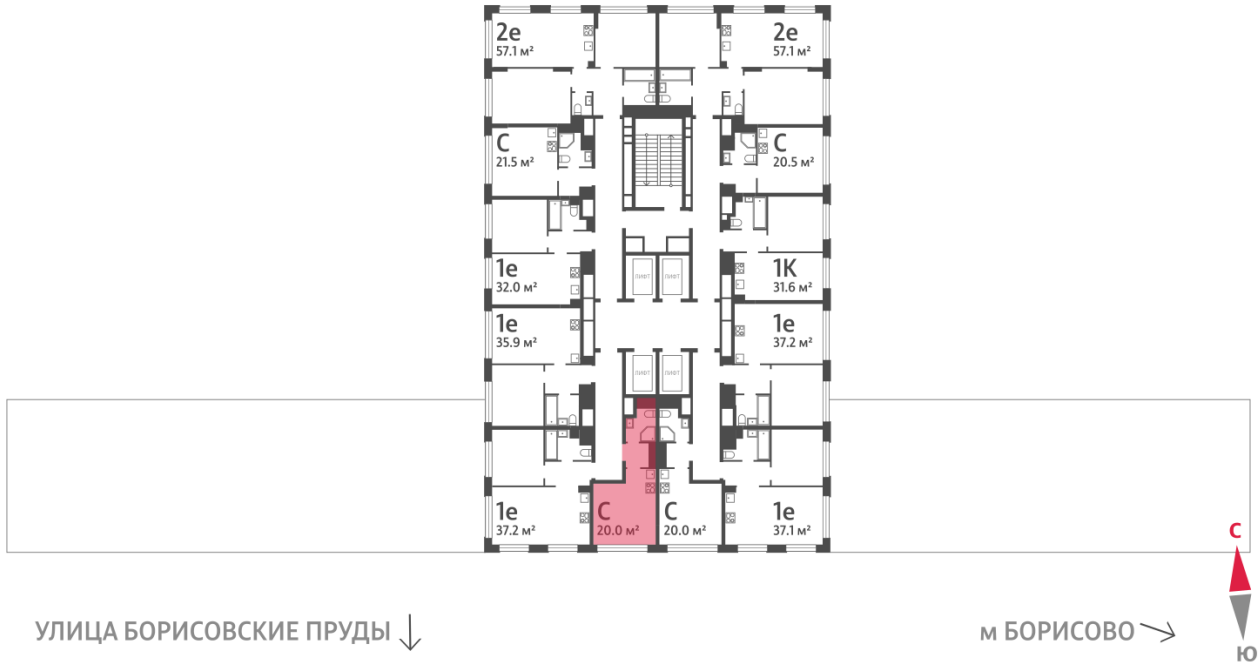

Жилой комплекс «WAVE», Wave, очередь 2

Срок сдачи: IV кв. 2026

Адрес: Москворечье-Сабурово район, ул. Борисовские Пруды, д. 1

Станция метро: Борисово, Москворечье, Орехово, Каширская

Студия №841

| | | | |
|-------------------------|-----------------------|-----------------|-------------|
| Спецпредложение: | 11 001 240 руб | Подъезд: | 6 |
| Базовая цена: | 12 715 480 руб | Этаж: | 21 |
| Количество комнат | 1 | Всего этажей | 30 |
| Общая площадь | 20.0 м ² | Тип планировки: | StN-3-20-21 |
| | | Отделка: | с отделкой |

Жилой комплекс «WAVE», Wave, очередь 2

← ст. D2 МОСКВОРЕЧЬЕ

ДВОР

РЕКА МОСКВА ↑

УЛИЦА БОРИСОВСКИЕ ПРУДЫ ↓

М БОРИСОВО →

Информация действительна на 13.12.2024

* Данное предложение не является публичной офертой