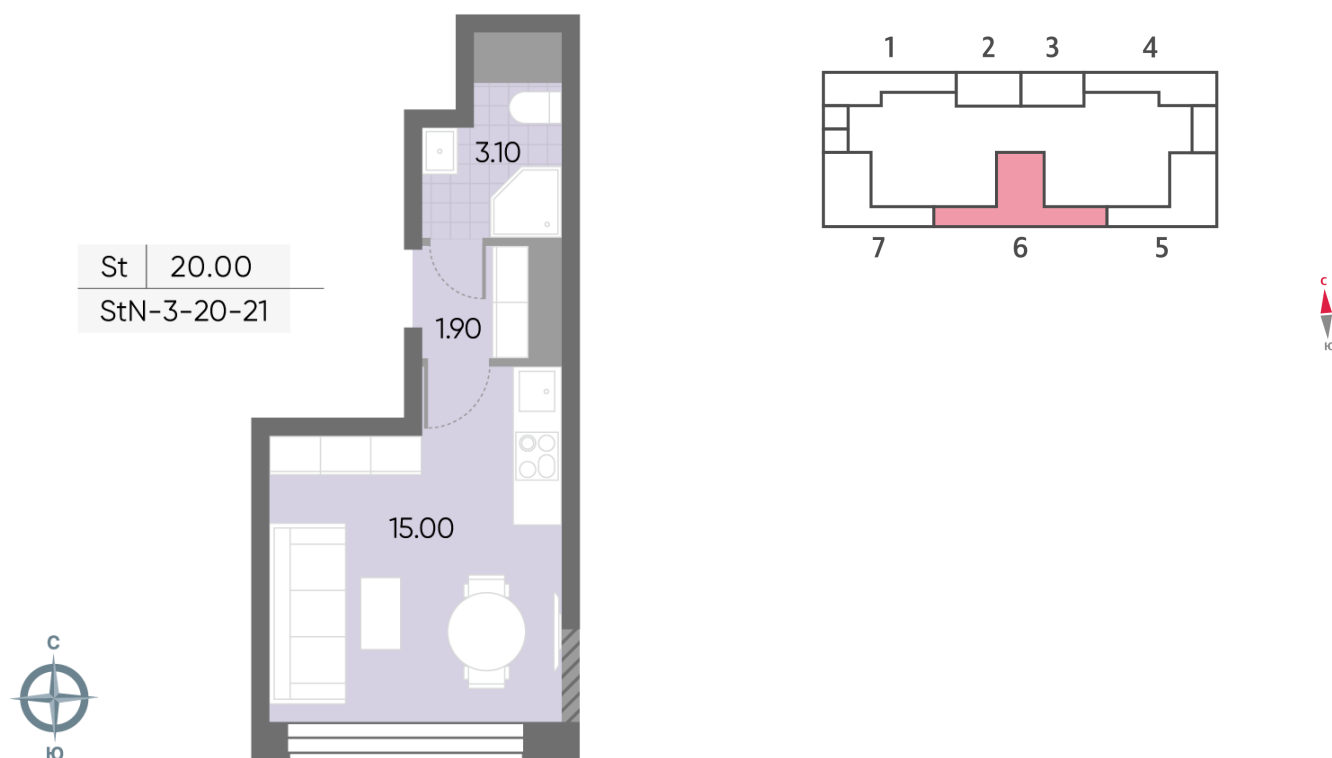

Жилой комплекс «WAVE», Wave, очередь 2

Срок сдачи: IV кв. 2026

Адрес: Москворечье-Сабурово район, ул. Борисовские Пруды, д. 1

Станция метро: Борисово, Москворечье, Орехово, Каширская

Студия №841

| | | | |
|-------------------------|-----------------------|-----------------|-------------|
| Спецпредложение: | 11 001 240 руб | Подъезд: | 6 |
| Базовая цена: | 12 715 480 руб | Этаж: | 21 |
| Количество комнат | 1 | Всего этажей | 30 |
| Общая площадь | 20.0 м ² | Тип планировки: | StN-3-20-21 |
| | | Отделка: | с отделкой |

Жилой комплекс «WAVE», Wave, очередь 2

← ст. D2 МОСКВОРЕЧЬЕ

ДВОР

РЕКА МОСКВА ↑

УЛИЦА БОРИСОВСКИЕ ПРУДЫ ↓

М БОРИСОВО →

Информация действительна на 13.12.2024

* Данное предложение не является публичной офертой