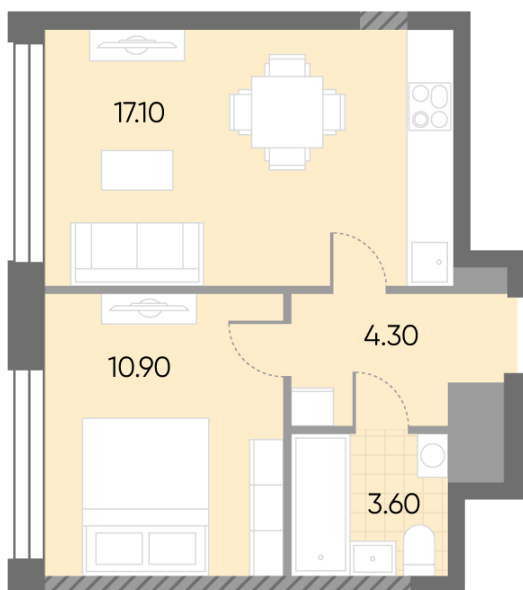

Жилой комплекс «WAVE», Wave, очередь 2

Срок сдачи: IV кв. 2026

Адрес: Москворечье-Сабурово район, ул. Борисовские Пруды, д. 1

Станция метро: Москворечье, Орехово, Каширская, Борисово

1-комнатная евро квартира №831

Спецпредложение:	16 102 837 руб	Подъезд:	6
Базовая цена:	18 614 939 руб	Этаж:	20
Количество комнат	1	Всего этажей	30
Общая площадь	35.9 м ²	Тип планировки:	1eA-31-20-21
		Отделка:	с отделкой

Европланировка