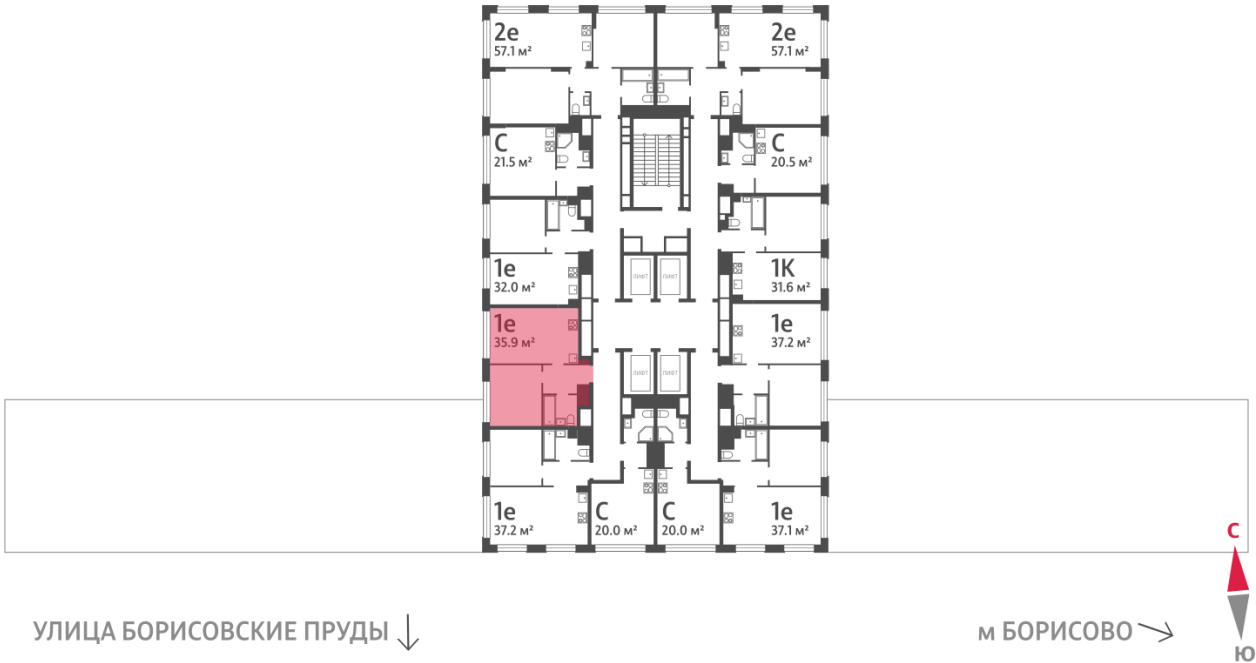

Спецпредложение:	16 102 837 руб	Подъезд:	6
Базовая цена:	18 614 939 руб	Этаж:	20
Количество комнат	1	Всего этажей	30
Общая площадь	35.9 м ²	Тип планировки:	1eA-31-20-21
		Отделка:	с отделкой

Европланировка

1e	35.90
1eA-31-20-21	

Информация действительна на 15.12.2024

* Данное предложение не является публичной офертой

Жилой комплекс «WAVE», Wave, очередь 2

← ст. D2 МОСКВОРЕЧЬЕ

ДВОР

РЕКА МОСКВА ↑

Информация действительна на 15.12.2024